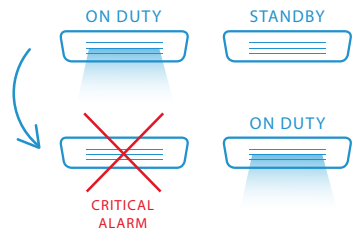

In anticipo sul futuro

L'app Madoka Assistant offre una risposta semplice ai cambiamenti nella disposizione degli uffici, consentendo una configurazione rapida e semplice del sistema e l'impostazione di programmi tramite smartphone.

Soluzione conveniente per il raffrescamento delle infrastrutture

Madoka rappresenta inoltre una soluzione economica per i locali server in quanto dotata di funzioni integrate standard come il duty rotation e il back-up.

Funzionamento di back-up

In caso di guasto di un'unità, l'altra entra automaticamente in funzione.

Duty rotation

Dopo un determinato intervallo di tempo, l'unità operativa passa in standby, mentre l'unità in standby entra in funzione al suo posto, aumentando la durata del sistema.