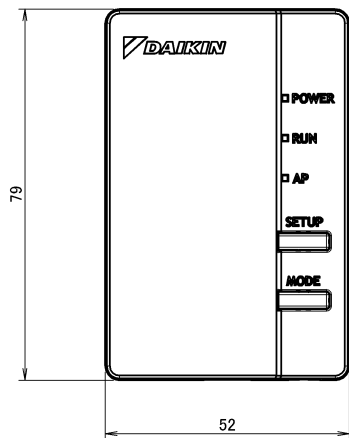

# BRP069A41

Foro per il cavo