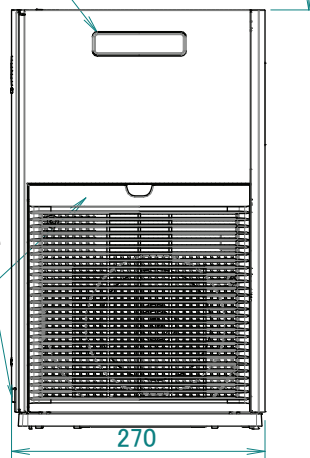

NOTE

Almeno a 1000 di distanza dal soffitto

Direzione di mandata

1000 o più

Maniglie

Griglia di aspirazione dell'aria

270

Targhetta del costruttore

Cavo di alimentazione	: Tipo C
Tipo di connettore	: H05VVH2-F
Tipo di cavo	: 0,75 m ²
Area sezione trasversale	: 2
N. di conduttori	: 1800 ±50
Lunghezza esterna alla macchina	

3D138196