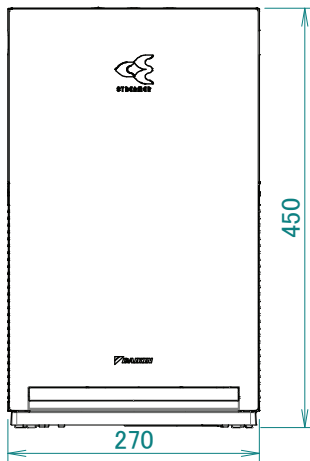

MC30YV

Griglia di mandata dell'aria

100 o più

300 o più

Pulsante ON/OFF

450

270

- Spazio necessario per l'installazione (se installato a pavimento)

NOTE

Almeno a 1000 di distanza dal soffitto

Direzione di mandata

1000 o più

Maniglie

Griglia di aspirazione dell'aria

270

Targhetta del costruttore

Cavo di alimentazione	: Tipo C
Tipo di connettore	: H05VVH2-F
Tipo di cavo	: 0,75 m ²
Area sezione trasversale	: 2
N. di conduttori	: 1800 ±50
Lunghezza esterna alla macchina	

3D138196