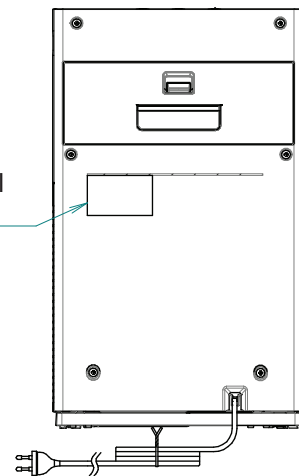

NOTE

Almeno a 1000 di distanza dal soffitto

Direzione di mandata

1000 o più

Maniglie

Griglia di aspirazione dell'aria

270

Targhetta del costruttore

Cavo di alimentazione	: Tipo C
Tipo di connettore	: H05VVH2-F
Tipo di cavo	: 0,75 m ²
Area sezione trasversale	: 2
N. di conduttori	: 1800 ±50
Lunghezza esterna alla macchina	

3D138196