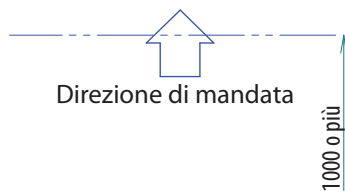

MC30YV

Griglia di mandata dell'aria

100 o più

300 o più

Pulsante ON/OFF

450

270

- Spazio necessario per l'installazione (se installato a pavimento)

NOTE

Almeno a 1000 di distanza dal soffitto

Direzione di mandata

1000 o più

Maniglie

Griglia di aspirazione dell'aria

270

Targhetta del costruttore