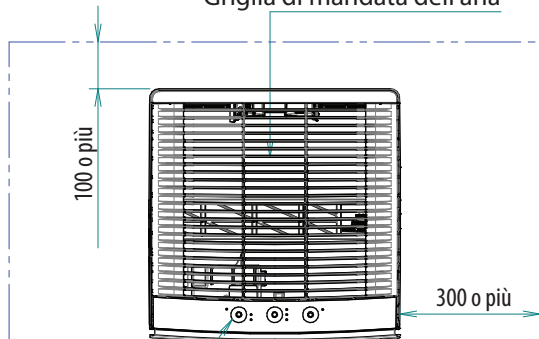

MC30YV

Griglia di mandata dell'aria

100 o più

300 o più

Pulsante ON/OFF

450

270

- Spazio necessario per l'installazione (se installato a pavimento)

NOTE

Almeno a 1000 di distanza dal soffitto

Direzione di mandata

1000 o più

Maniglie

Griglia di aspirazione dell'aria

270

Targhetta del costruttore

Cavo di alimentazione	: Tipo C
Tipo di connettore	: H05VVH2-F
Tipo di cavo	: 0,75 m ²
Area sezione trasversale	: 2
N. di conduttori	: 1800 ±50
Lunghezza esterna alla macchina	

3D138196