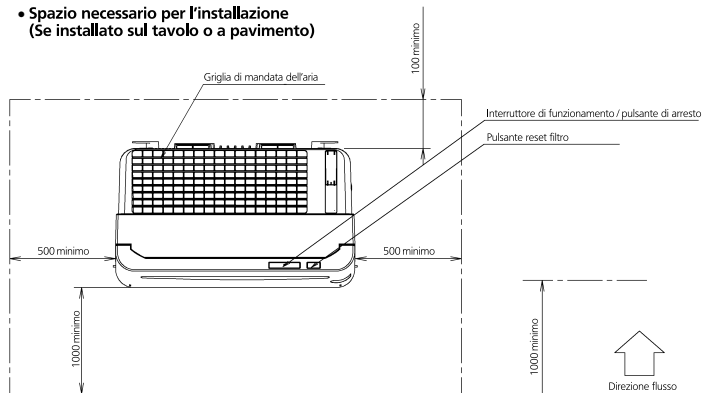

MC70LVM

- Spazio necessario per l'installazione
(Se installato sul tavolo o a pavimento)

- Dimensioni telecomando
(ARC458A7)

3D069833