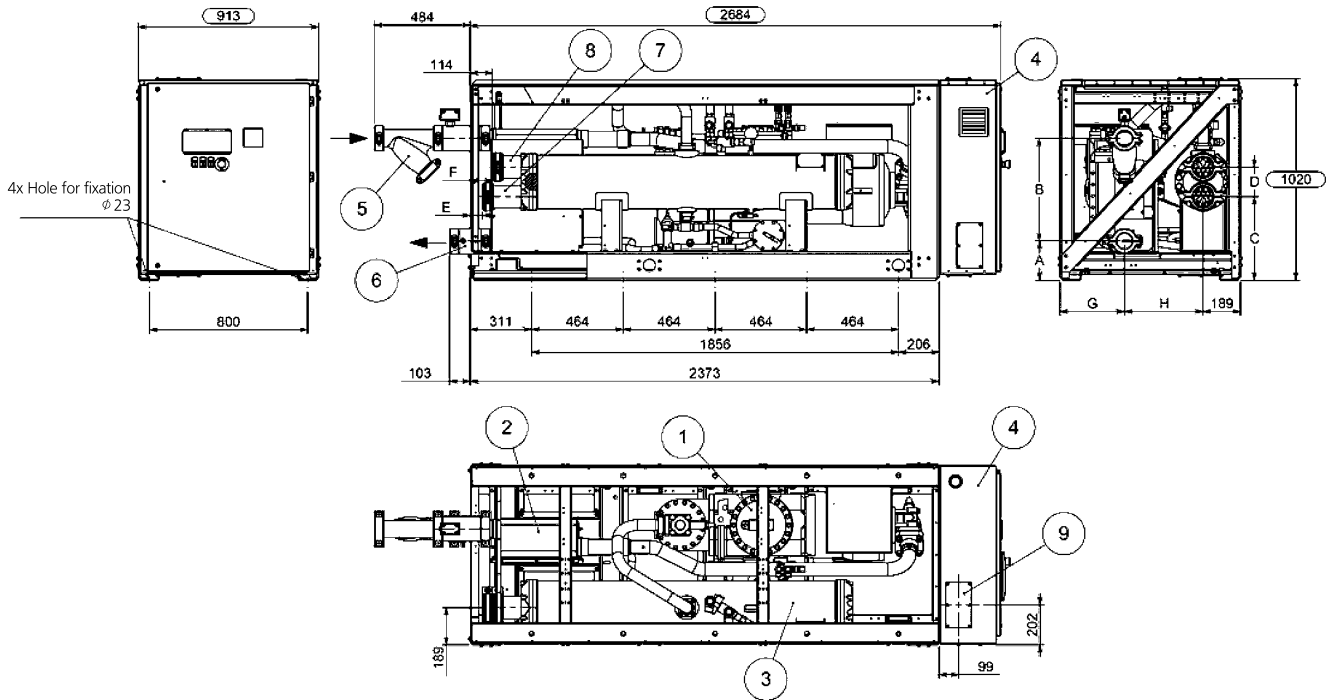

## EWWD~J-SS / 1 circuit

Models	Dimensions (mm)							
	A	B	C	D	E	F	G	H
EWWD~J-SS								
120	198	519	445	115	54	104	326	398
140	198	519	422	150	64	114	326	398
150	198	568	422	150	64	114	311	413
180	198	568	422	150	64	114	311	413
210	198	568	422	150	64	114	311	413
250	198	568	422	150	64	114	311	413
280	198	568	422	150	64	114	311	413

### Legend

- 1 Compressor
- 2 Evaporator
- 3 Condenser
- 4 Electrical panel
- 5 Evaporator water inlet
- 6 Evaporator water outlet
- 7 Condenser water inlet connection
- 8 Condenser water outlet connection
- 9 Power connections slot