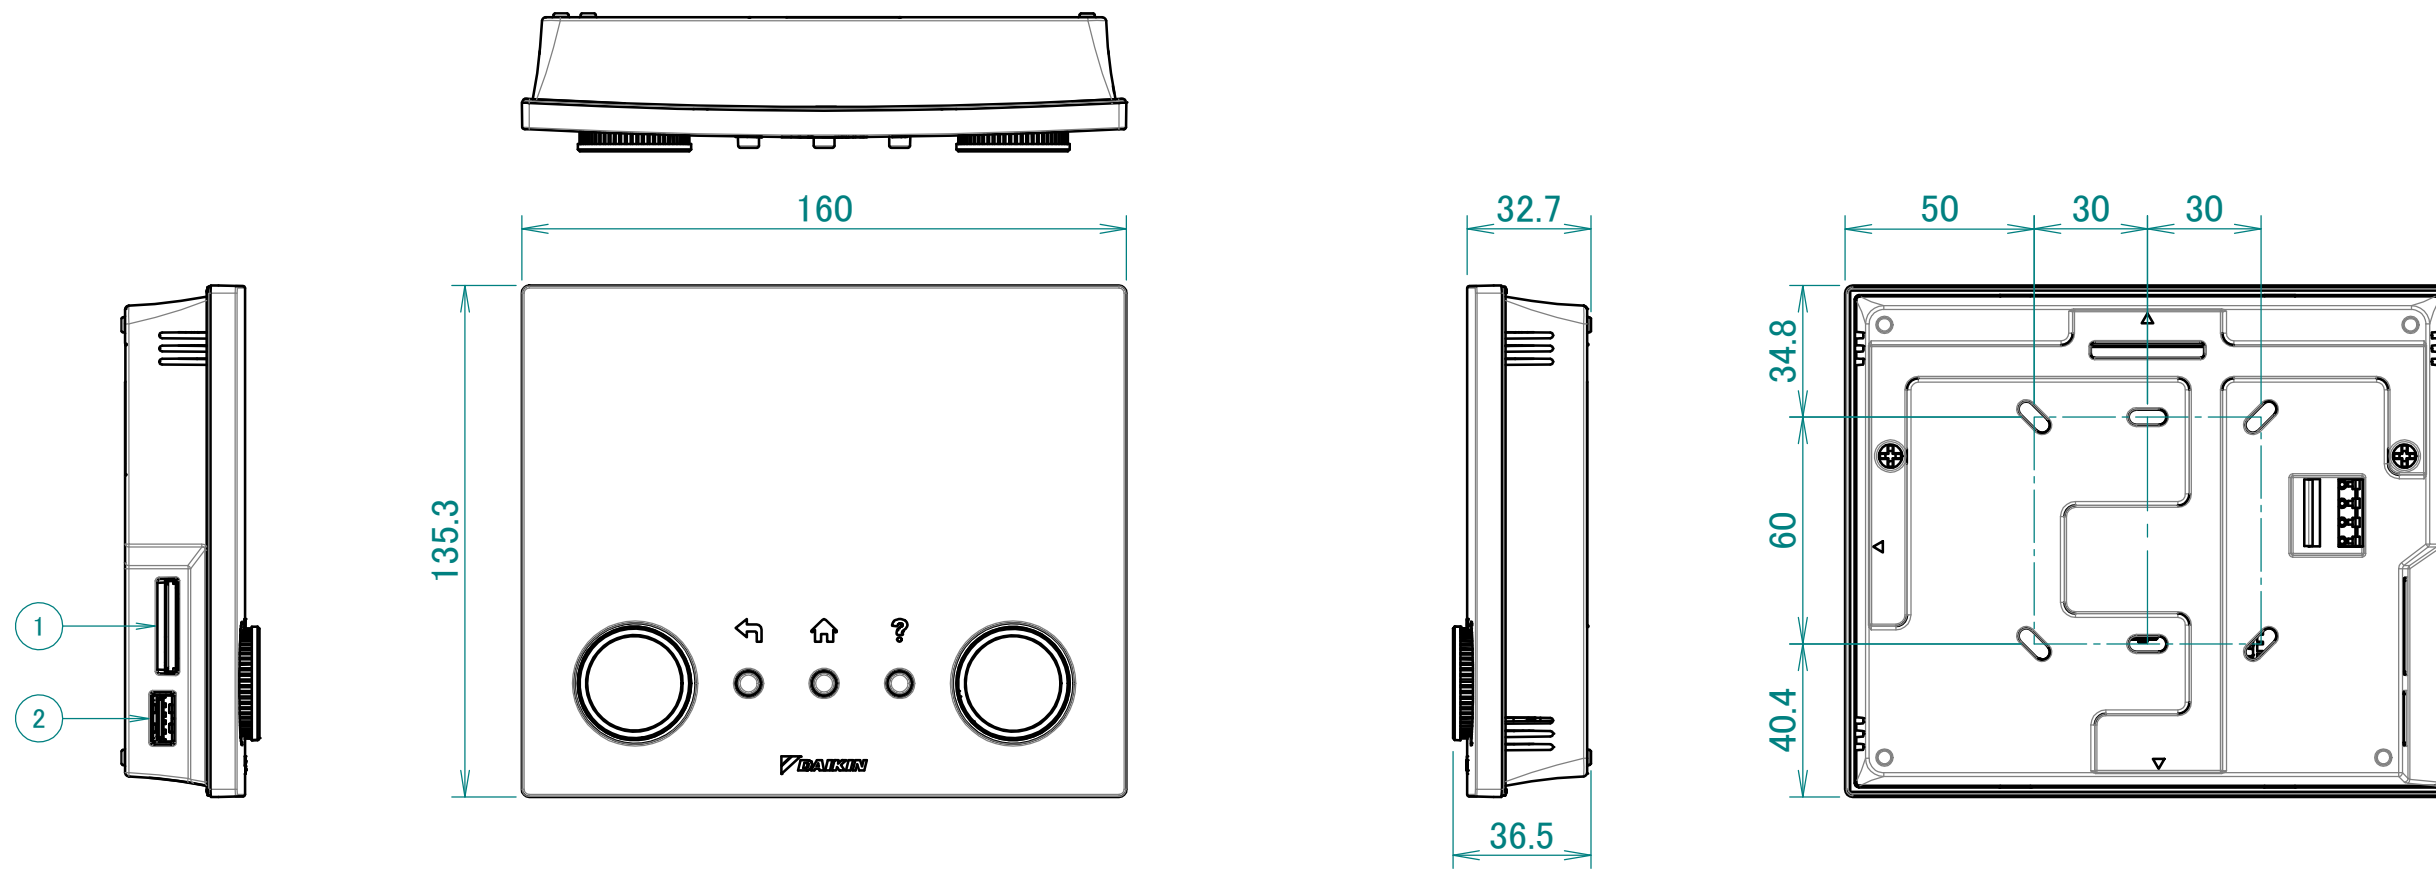

EWAA-DV3P EWYA-DV3P

Spazio necessario per l'installazione

- ① USB Connettore
- ② Cartuccia WLAN

3D132732