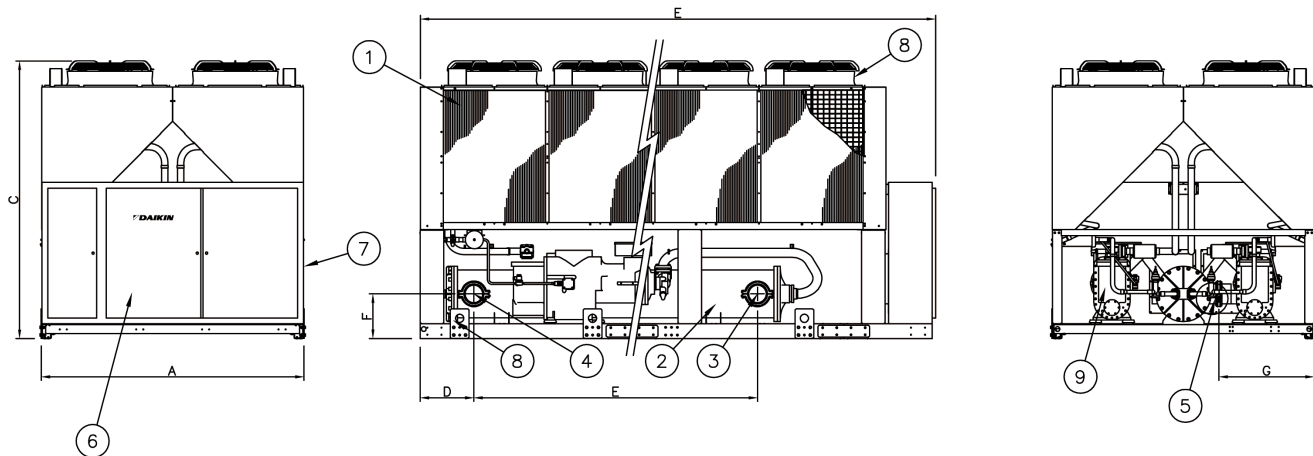

EWAD-AJYNN/S EWAD-AJYNN/X

Legenda

- 1 Batteria del condensatore
- 2 Evaporatore
- 3 Ingresso acqua evaporatore
- 4 Uscita acqua evaporatore
- 5 Giunti Victaulic per tubo D.E. 168,3
- 6 Pannello operatore e di controllo
- 7 330x180 slot per collegamento pannello di controllo e alimentazione
- 8 Ventilatore
- 9 Compressore

Grandezza	Dimensioni (mm)							Ventilatori (No.)
	A	B	C	D	E	F	G	
330	2224	4352	2355	455	2412	379	810	8
360	2224	4352	2355	455	2412	379	810	8
400	2224	5252	2355	455	2412	379	810	10
420	2224	5252	2355	455	2412	379	810	10
460	2224	6152	2355	455	2412	379	810	12
490	2224	6152	2355	455	2412	379	810	12
520	2224	6152	2355	455	2412	379	810	12