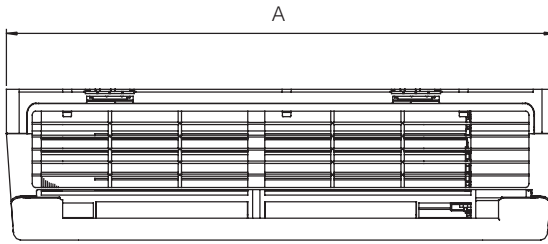

FWT (02, 03, 04)

VISTA DALL'ALTO

VISTA FRONTALE

VISTA LATERALE

LASTRA DI INSTALLAZIONE

VEDERE DETTAGLIO A

DETTAGLIO A

Dimensioni	A	B	C	D	E	F	G	H	I	J	K	L	M	N	O
FWT02AATNMV1	799 (31,5)	260 (10,2)	198 (7,8)	379 (15,0)	246 (9,7)	185 (7,3)	124 (4,9)	8 (0,3)	56 (2,2)	50 (2,0)	350 (13,8)	379 (15,0)	50 (2,0)	128 (5,1)	132 (5,2)
FWT03AATNMV1 / FWT04AATNMV1	899 (35,4)	260 (10,2)	198 (7,8)	590 (23,2)	246 (9,7)	185 (7,3)	124 (4,9)	8 (0,3)	56 (2,2)	50 (2,0)	435 (17,1)	495 (19,5)	50 (2,0)	128 (5,1)	132 (5,2)