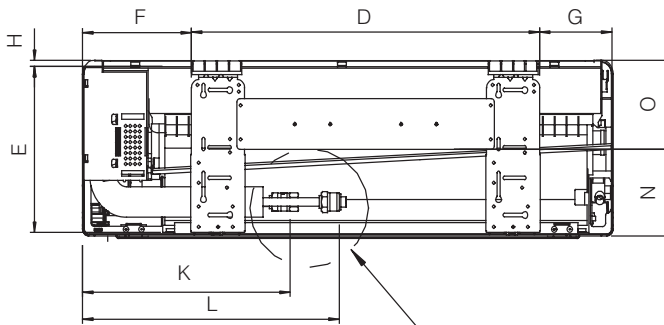

FWT (02, 03, 04)

VISTA DALL'ALTO

VISTA FRONTALE

VISTA LATERALE

LASTRA DI INSTALLAZIONE

VEDERE DETTAGLIO A

DETTAGLIO A

Dimensioni	A	B	C	D	E	F	G	H	I	J	K	L	M	N	O
FWT02AATNMV1	799 (31,5)	260 (10,2)	198 (7,8)	379 (15,0)	246 (9,7)	185 (7,3)	124 (4,9)	8 (0,3)	56 (2,2)	50 (2,0)	350 (13,8)	379 (15,0)	50 (2,0)	128 (5,1)	132 (5,2)
FWT03AATNMV1 / FWT04AATNMV1	899 (35,4)	260 (10,2)	198 (7,8)	590 (23,2)	246 (9,7)	185 (7,3)	124 (4,9)	8 (0,3)	56 (2,2)	50 (2,0)	435 (17,1)	495 (19,5)	50 (2,0)	128 (5,1)	132 (5,2)