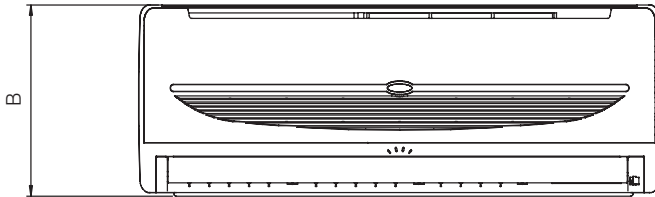

FWT (02, 03, 04)

VISTA DALL'ALTO

VISTA FRONTALE

VISTA LATERALE

LASTRA DI INSTALLAZIONE

VEDERE DETTAGLIO A

DETTAGLIO A

Dimensioni	A	B	C	D	E	F	G	H	I	J	K	L	M	N	O
FWT02AATNMV1	799 (31,5)	260 (10,2)	198 (7,8)	379 (15,0)	246 (9,7)	185 (7,3)	124 (4,9)	8 (0,3)	56 (2,2)	50 (2,0)	350 (13,8)	379 (15,0)	50 (2,0)	128 (5,1)	132 (5,2)
FWT03AATNMV1 / FWT04AATNMV1	899 (35,4)	260 (10,2)	198 (7,8)	590 (23,2)	246 (9,7)	185 (7,3)	124 (4,9)	8 (0,3)	56 (2,2)	50 (2,0)	435 (17,1)	495 (19,5)	50 (2,0)	128 (5,1)	132 (5,2)