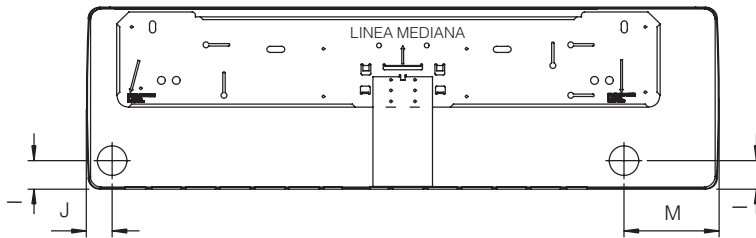

FWT (05, 06)

VISTA DALL'ALTO

VISTA FRONTALE

VISTA LATERALE

LASTRA DI INSTALLAZIONE

LASTRA DI INSTALLAZIONE
VEDERE DETTAGLIO A

DETTAGLIO A

Dimensioni	A	B	C	D	E	F	G	H	I	J	K	L	M	N	O
FWT05AATNMV1 / FWT06AATNMV1	1060 (41,7)	310 (12,2)	220 (8,6)	912 (35,9)	294 (11,6)	99 (3,9)	51 (2,0)	8 (0,3)	48 (1,9)	43 (1,7)	369 (14,5)	453 (17,8)	160 (6,3)	138 (5,4)	160 (6,3)