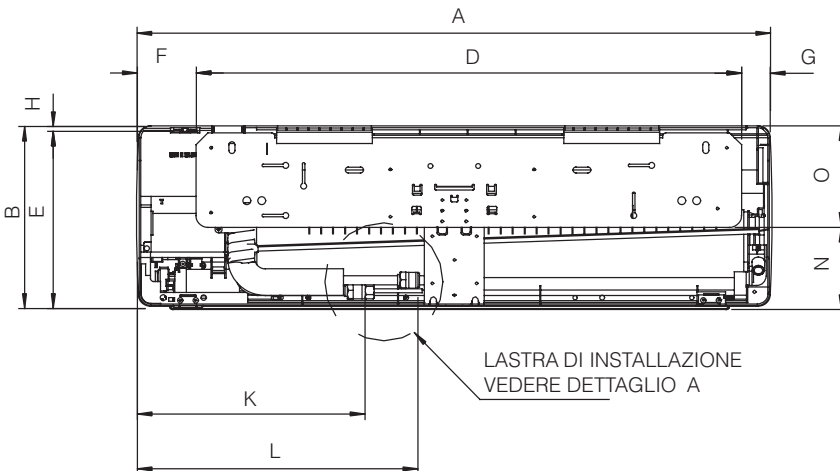

FWT (05, 06)

VISTA DALL'ALTO

VISTA FRONTALE

VISTA LATERALE

LASTRA DI INSTALLAZIONE

LASTRA DI INSTALLAZIONE
VEDERE DETTAGLIO A

DETTAGLIO A

Dimensioni	A	B	C	D	E	F	G	H	I	J	K	L	M	N	O
FWT05AATNMV1 / FWT06AATNMV1	1060 (41,7)	310 (12,2)	220 (8,6)	912 (35,9)	294 (11,6)	99 (3,9)	51 (2,0)	8 (0,3)	48 (1,9)	43 (1,7)	369 (14,5)	453 (17,8)	160 (6,3)	138 (5,4)	160 (6,3)