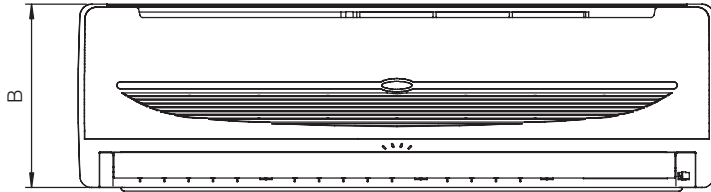

FWT (05, 06)

VISTA DALL'ALTO

VISTA FRONTALE

VISTA LATERALE

LASTRA DI INSTALLAZIONE

LASTRA DI INSTALLAZIONE
VEDERE DETTAGLIO A

DETTAGLIO A

Dimensioni	A	B	C	D	E	F	G	H	I	J	K	L	M	N	O
FWT05AATNMV1 / FWT06AATNMV1	1060 (41,7)	310 (12,2)	220 (8,6)	912 (35,9)	294 (11,6)	99 (3,9)	51 (2,0)	8 (0,3)	48 (1,9)	43 (1,7)	369 (14,5)	453 (17,8)	160 (6,3)	138 (5,4)	160 (6,3)