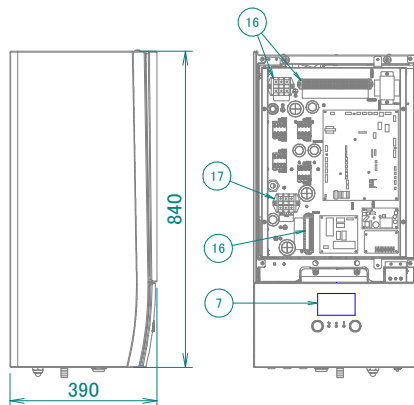

EHBH-E6V / EHBH-E9W / EHBX-E6V / EHBX-E9W

- 1 Fori (Ø8.5) per montaggio a parete
- 2 Connessione (1" F BSP) di uscita dell'acqua
- 3 Connessione (1" F BSP) di entrata dell'acqua
- 4 Collegamento del liquido refrigerante Ø6.35
Connessione svasata
- 5 Collegamento per gas refrigerante Ø15.9
Connessione svasata
- 6 Pompa
- 7 Interfaccia utente
- 8 Valvola di sicurezza
Pressione
- 9 Spurgo aria
- 10 Vaso di espansione
- 11 Filtro magnetico / separatore di sporcizia
- 12 Scambiatore di calore (refrigerante / acqua)
- 13 Valvole di intercettazione
- 14 Ingresso cavi di alimentazione / cavi di comunicazione
- 15 Sportello di manutenzione
- 16 Morsetti del quadro elettrico
- 17 Morsetti del quadro elettrico per serbatoio acqua calda sanitaria (opzione)
- 18 Riscaldatore di riserva
- 19 Sensore di pressione del refrigerante
- 20 Sensore pressione acqua riscaldamento ambiente
- 21 Opzioni

**DETAIL A
WALL FIXATION**