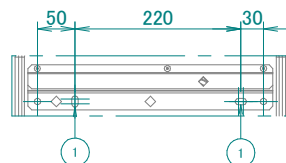

EHBH-E6V / EHBH-E9W / EHBX-E6V / EHBX-E9W

- 1 Fori (Ø8.5) per montaggio a parete
- 2 Connessione (1" F BSP) di uscita dell'acqua
- 3 Connessione (1" F BSP) di entrata dell'acqua
- 4 Collegamento del liquido refrigerante Ø6.35
Connessione svasata
- 5 Collegamento per gas refrigerante Ø15.9
Connessione svasata
- 6 Pompa
- 7 Interfaccia utente
- 8 Valvola di sicurezza
Pressione
- 9 Spurgo aria
- 10 Vaso di espansione
- 11 Filtro magnetico / separatore di sporcizia
- 12 Scambiatore di calore (refrigerante / acqua)
- 13 Valvole di intercettazione
- 14 Ingresso cavi di alimentazione / cavi di comunicazione
- 15 Sportello di manutenzione
- 16 Morsetti del quadro elettrico
- 17 Morsetti del quadro elettrico per serbatoio acqua calda sanitaria (opzione)
- 18 Riscaldatore di riserva
- 19 Sensore di pressione del refrigerante
- 20 Sensore pressione acqua riscaldamento ambiente
- 21 Opzioni