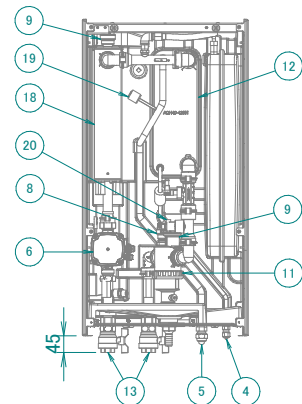

EHBH-E6V / EHBH-E9W / EHBX-E6V / EHBX-E9W

- 1 Fori (Ø8.5) per montaggio a parete
- 2 Connessione (1" F BSP) di uscita dell'acqua
- 3 Connessione (1" F BSP) di entrata dell'acqua
- 4 Collegamento del liquido refrigerante Ø6.35
Connessione svasata
- 5 Collegamento per gas refrigerante Ø15.9
Connessione svasata
- 6 Pompa
- 7 Interfaccia utente
- 8 Valvola di sicurezza
Pressione
- 9 Spurgo aria
- 10 Vaso di espansione
- 11 Filtro magnetico / separatore di sporcizia
- 12 Scambiatore di calore (refrigerante / acqua)
- 13 Valvole di intercettazione
- 14 Ingresso cavi di alimentazione / cavi di comunicazione
- 15 Sportello di manutenzione
- 16 Morsetti del quadro elettrico
- 17 Morsetti del quadro elettrico per serbatoio acqua calda sanitaria (opzione)
- 18 Riscaldatore di riserva
- 19 Sensore di pressione del refrigerante
- 20 Sensore pressione acqua riscaldamento ambiente
- 21 Opzioni

**DETAIL A
WALL FIXATION**