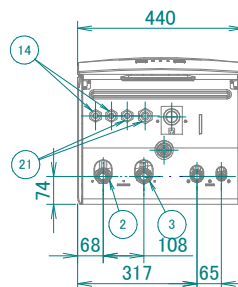

EHBH-E6V / EHBH-E9W / EHBX-E6V / EHBX-E9W

- 1 Fori (Ø8.5) per montaggio a parete
- 2 Connessione (1" F BSP) di uscita dell'acqua
- 3 Connessione (1" F BSP) di entrata dell'acqua
- 4 Collegamento del liquido refrigerante Ø6.35
Connessione svasata
- 5 Collegamento per gas refrigerante Ø15.9
Connessione svasata
- 6 Pompa
- 7 Interfaccia utente
- 8 Valvola di sicurezza
Pressione
- 9 Spurgo aria
- 10 Vaso di espansione
- 11 Filtro magnetico / separatore di sporcizia
- 12 Scambiatore di calore (refrigerante / acqua)
- 13 Valvole di intercettazione
- 14 Ingresso cavi di alimentazione / cavi di comunicazione
- 15 Sportello di manutenzione
- 16 Morsetti del quadro elettrico
- 17 Morsetti del quadro elettrico per serbatoio acqua calda sanitaria (opzione)
- 18 Riscaldatore di riserva
- 19 Sensore di pressione del refrigerante
- 20 Sensore pressione acqua riscaldamento ambiente
- 21 Opzioni