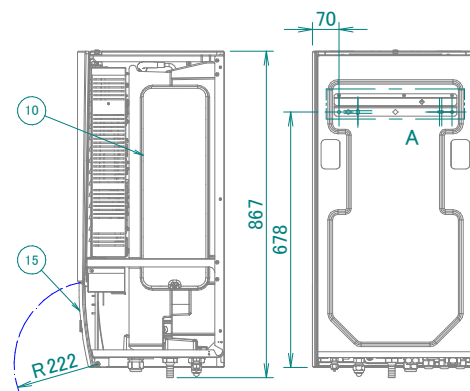

EHBH-E6V / EHBH-E9W / EHBX-E6V / EHBX-E9W

- 1 Fori (Ø8.5) per montaggio a parete
- 2 Connessione (1" F BSP) di uscita dell'acqua
- 3 Connessione (1" F BSP) di entrata dell'acqua
- 4 Collegamento del liquido refrigerante Ø6.35
Connessione svasata
- 5 Collegamento per gas refrigerante Ø15.9
Connessione svasata
- 6 Pompa
- 7 Interfaccia utente
- 8 Valvola di sicurezza
Pressione
- 9 Spurgo aria
- 10 Vaso di espansione
- 11 Filtro magnetico / separatore di sporcizia
- 12 Scambiatore di calore (refrigerante / acqua)
- 13 Valvole di intercettazione
- 14 Ingresso cavi di alimentazione / cavi di comunicazione
- 15 Sportello di manutenzione
- 16 Morsetti del quadro elettrico
- 17 Morsetti del quadro elettrico per serbatoio acqua calda sanitaria (opzione)
- 18 Riscaldatore di riserva
- 19 Sensore di pressione del refrigerante
- 20 Sensore pressione acqua riscaldamento ambiente
- 21 Opzioni

**DETAIL A
WALL FIXATION**