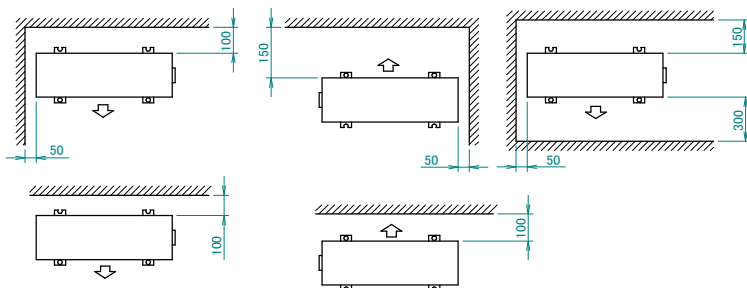

ERLA-DV

Spazio minimo per passaggio aria

Altezza a parete sul lato di uscita aria < 1200 mm

3D124965