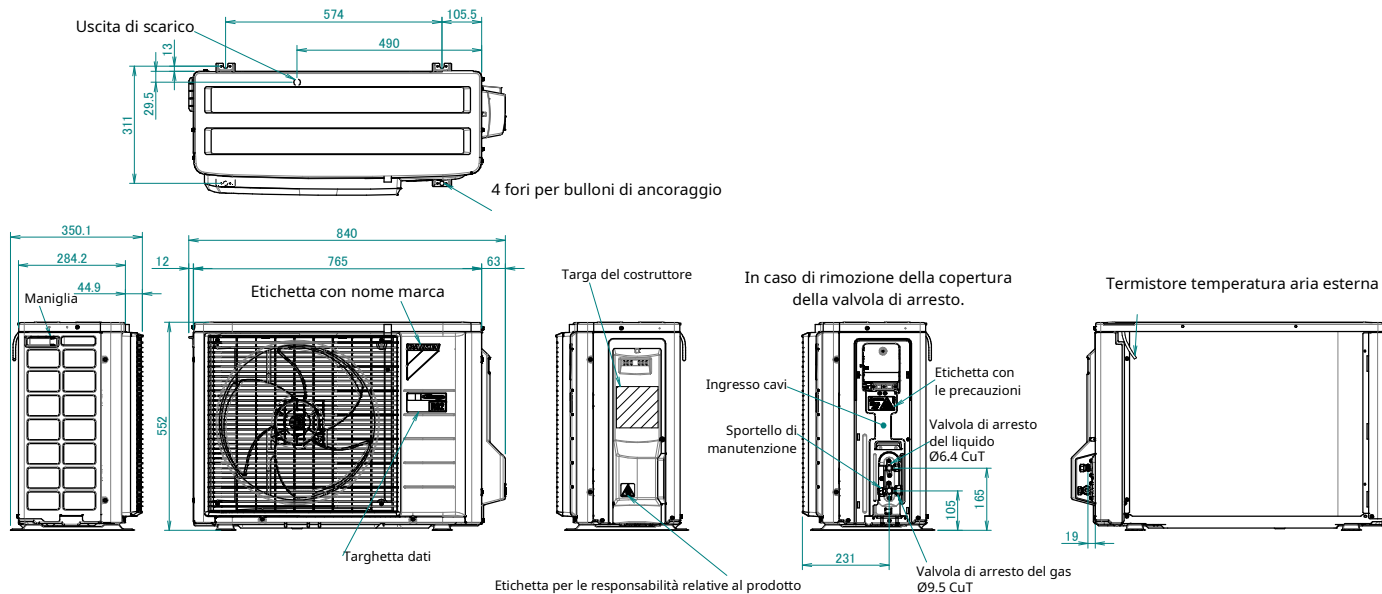

ERLA-DV

Spazio minimo per passaggio aria

Altezza a parete sul lato di uscita aria < 1200 mm

3D124965