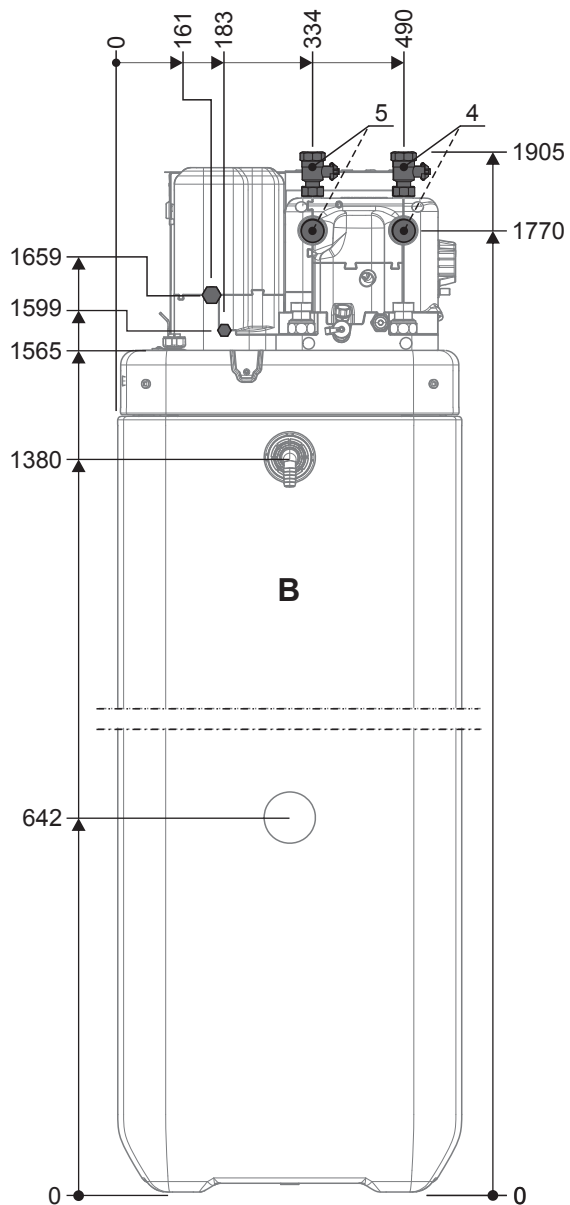

EHSHB-D2, EHSB-D2, EHSXB-D2, EHSX-D2

Dimensione 300 litri - Vista laterale

Nr.	Nome
1	Mandata - energia solare
2	Acqua fredda
3	Acqua calda
4	Mandata - riscaldamento
5	Linea di ritorno - riscaldamento
6	Attacco linea refrigerante gassoso
7	Attacco linea refrigerante liquido
8	Mandata - energia solare (solo Daikin Altherma tipo EHS(X/H)B)
9	Ritorno - energia solare (solo Daikin Altherma tipo EHS(X/H)B)

A	Lato anteriore
B	Lato posteriore