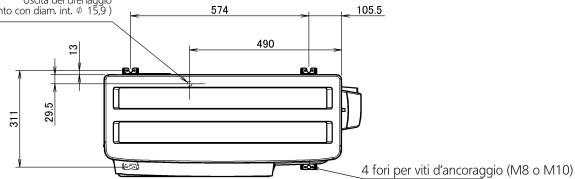

ERWQ-AV3

Termistore temperatura esterna