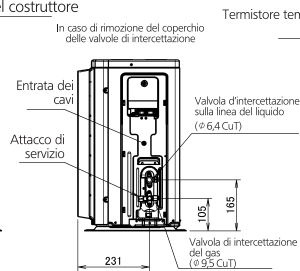

ERWQ-AV3

Termistore temperatura esterna