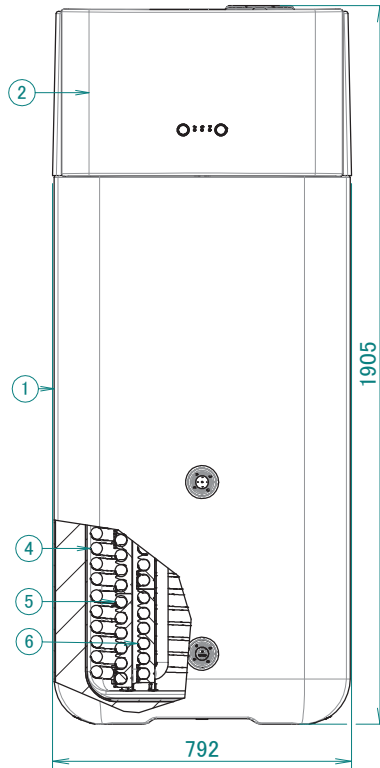

ETSH12P50E
ETSHB12P50E
ETSX12P50E
ETSXB12P50E

vista lato superiore senza coperchio

vista lato superiore

①	serbatoio acqua 500 l
②	HPSU MMI anteriore 5xx
③	HPSU MMI coperchio 5xx
④	Scambiatore acqua calda sanitaria
⑤	carico scambiatore
⑥	Scambiatore BIV
⑦	componenti idraulici
⑧	quadro elettrico
⑨	coperchio serbatoio 5xx
⑩	collegamento unità esterna