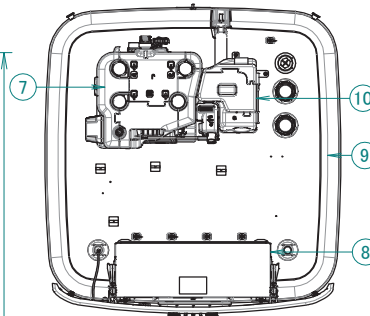

ETSH12P50E
ETSHB12P50E
ETSX12P50E
ETSXB12P50E

vista lato superiore senza coperchio

vista lato superiore

①	serbatoio acqua 500 l
②	HPSU MMI anteriore 5xx
③	HPSU MMI coperchio 5xx
④	Scambiatore acqua calda sanitaria
⑤	carico scambiatore
⑥	Scambiatore BIV
⑦	componenti idraulici
⑧	quadro elettrico
⑨	coperchio serbatoio 5xx
⑩	collegamento unità esterna