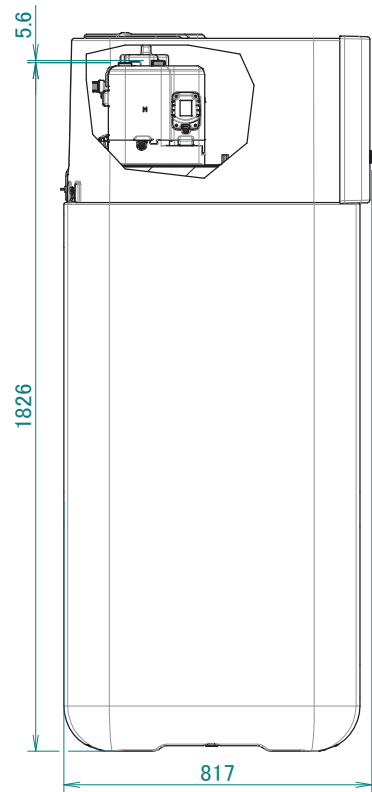

ETSH12P50E
ETSHB12P50E
ETSX12P50E
ETSXB12P50E

vista lato superiore senza coperchio

vista lato superiore

①	serbatoio acqua 500 l
②	HPSU MMI anteriore 5xx
③	HPSU MMI coperchio 5xx
④	Scambiatore acqua calda sanitaria
⑤	carico scambiatore
⑥	Scambiatore BIV
⑦	componenti idraulici
⑧	quadro elettrico
⑨	coperchio serbatoio 5xx
⑩	collegamento unità esterna