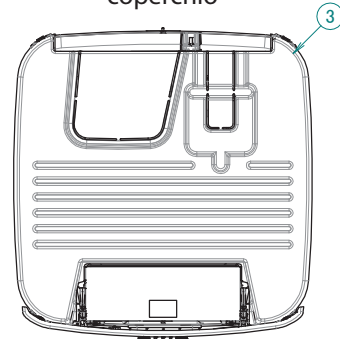

ETSH12P50E
ETSHB12P50E
ETSX12P50E
ETSXB12P50E

vista lato superiore senza coperchio

vista lato superiore

①	serbatoio acqua 500 l
②	HPSU MMI anteriore 5xx
③	HPSU MMI coperchio 5xx
④	Scambiatore acqua calda sanitaria
⑤	carico scambiatore
⑥	Scambiatore BIV
⑦	componenti idraulici
⑧	quadro elettrico
⑨	coperchio serbatoio 5xx
⑩	collegamento unità esterna