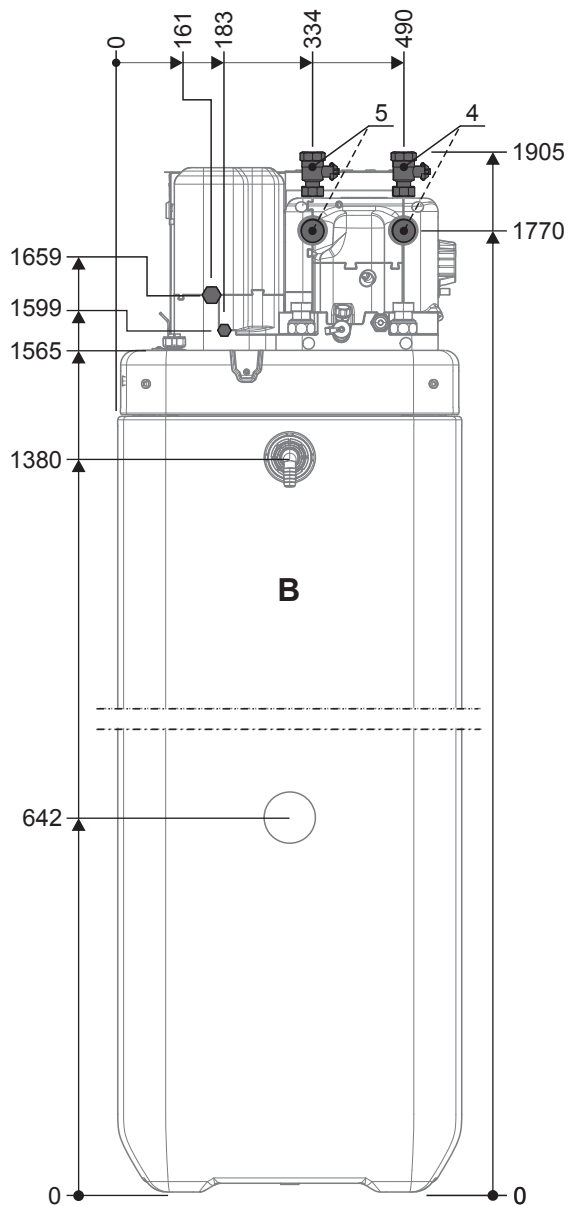

RHSXB-D, RHSX-D, ESHB-D, ESHD-D, EHSXB-D, EHSX-D

Dimensione 300 litri - Vista laterale

Nr.	Nome
1	Mandata - energia solare
2	Acqua fredda
3	Acqua calda
4	Mandata - riscaldamento
5	Linea di ritorno - riscaldamento
6	Attacco linea refrigerante gassoso
7	Attacco linea refrigerante liquido
8	Mandata - energia solare (solo Daikin Altherma tipo EHS(X/H)B)
9	Ritorno - energia solare (solo Daikin Altherma tipo EHS(X/H)B)

A	Lato anteriore
B	Lato posteriore