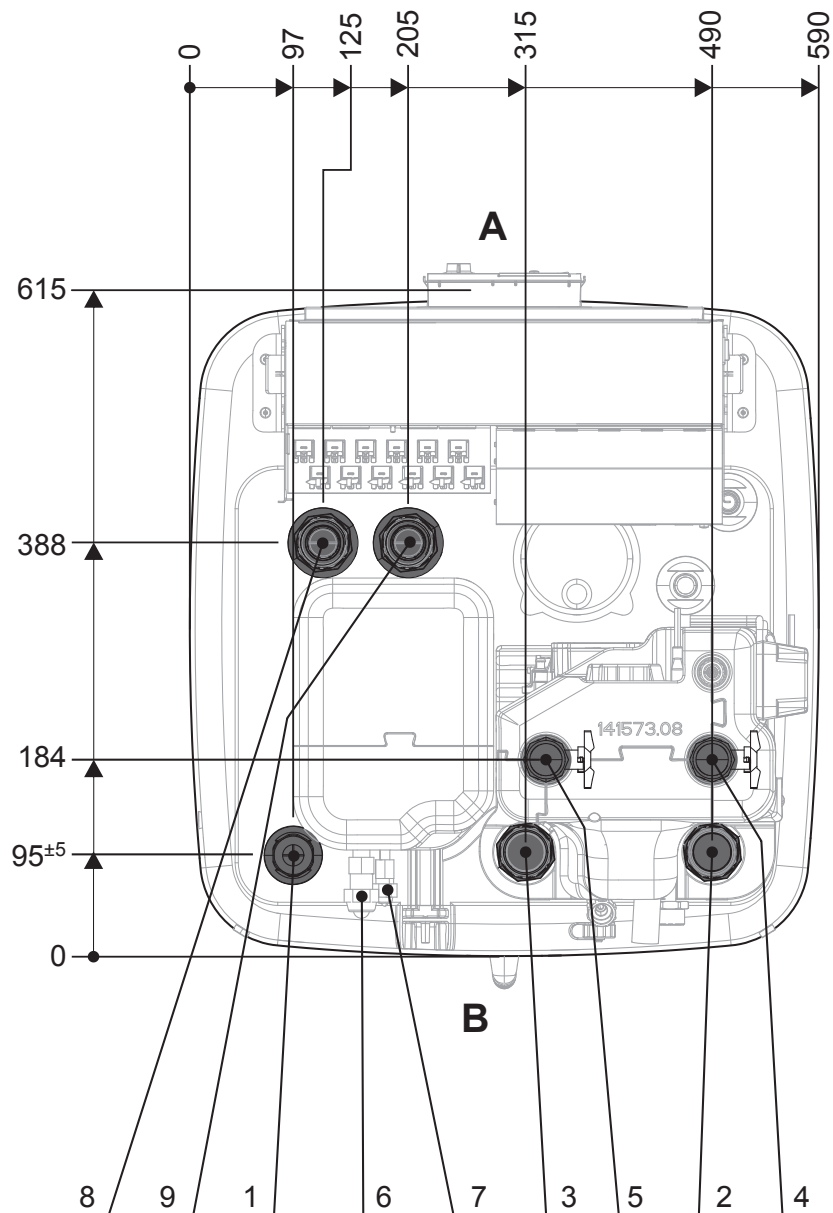

RHSXB-D, RHSX-D, ESHSB-D, ESHH-D, EHSXB-D, EHSX-D

Dimensione 300 litri - Vista dall'alto

Nr.	Nome
1	Mandata - energia solare
2	Acqua fredda
3	Acqua calda
4	Mandata - riscaldamento
5	Linea di ritorno - riscaldamento
6	Attacco linea refrigerante gassoso
7	Attacco linea refrigerante liquido
8	Mandata - energia solare (solo Daikin Altherma tipo EHS(X/H)B)
9	Ritorno - energia solare (solo Daikin Altherma tipo EHS(X/H)B)

A	Lato anteriore
B	Lato posteriore