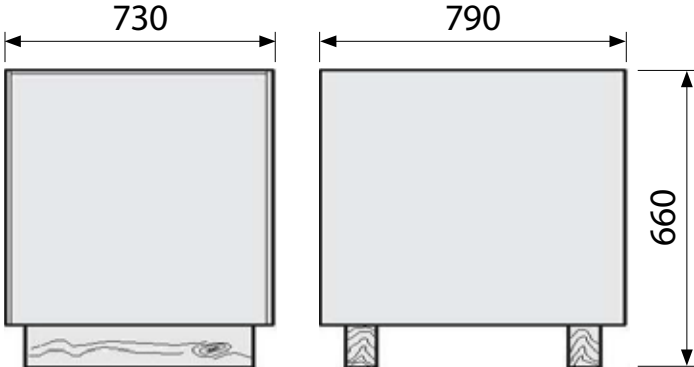

LMCMY131BV3

POIDS · MASSA · MASSA · KÜTLE 14 Kg
VOLUME · VOLUME · VOLUME · HACIM 0,38 m ³