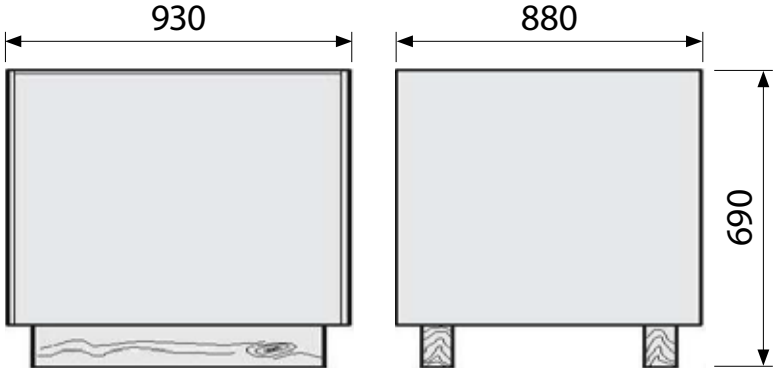

LMCMY218BV3

POIDS · MASSA · MASSA · KÜTLE 21 Kg
VOLUME · VOLUME · VOLUME · HACIM 0,56 m ³