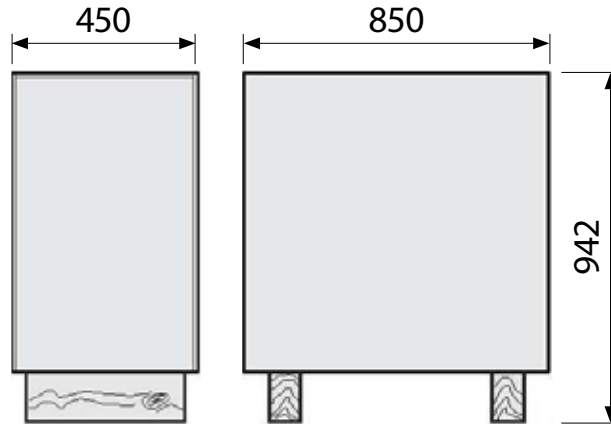

LMSMD150-200AV3\_AW1

LMSLN300AV3

POIDS · MASSA · MASSA · KÜTLE
11 Kg
VOLUME · VOLUME · VOLUME · HACİM
0,36 m <sup>3</sup>