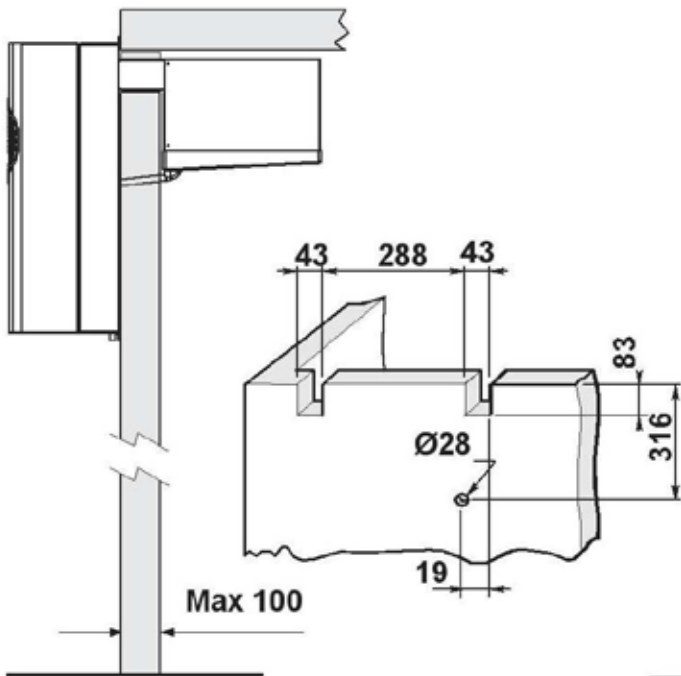

LMSMY128BV3

Version à cheval
Uitvoering op de wand
Versione accavallata
Duvar üstü uygulama

Version à tampon
Uitvoering door de wand
Versione a tampone
Duvar içi uygulama