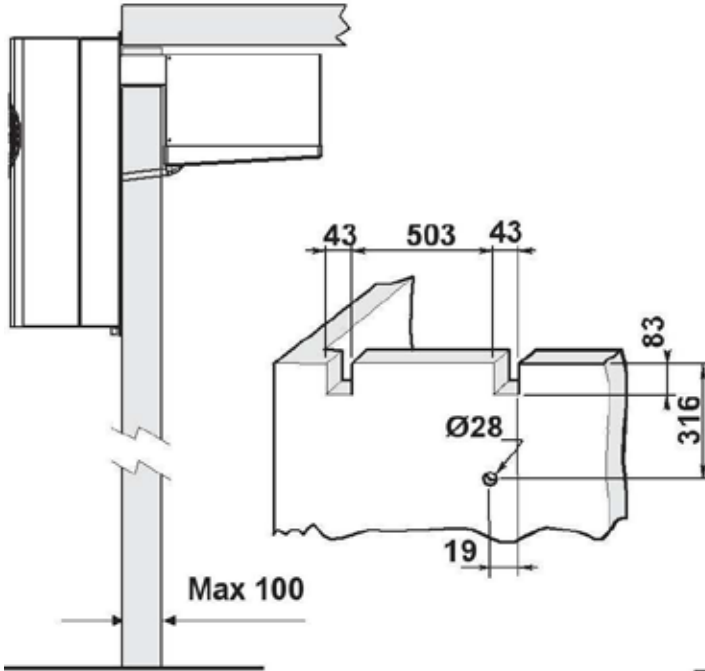

# LMSMY221BV3

Version à cheval  
Uitvoering op de wand  
Versione accavallata  
Duvar üstü uygulama

Version à tampon  
Uitvoering door de wand  
Versione a tampone  
Duvar içi uygulama