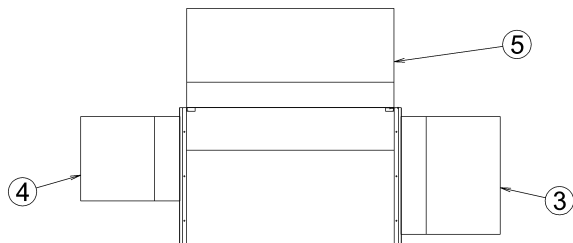

# LRYEQ-AY

No.	Accessori
1	Kit vaschetta di raccolta condensa comune
2	Uscita dell'aria
3	Ingresso dell'aria (Destra)
4	Ingresso dell'aria (Sinistra)
5	Ingresso dell'aria (Lato posteriore)
6	Kit manometro digitale

## Note

- 1 Assicurarsi che l'unità sia posizionata almeno 200mm al di sopra del livello massimo di neve previsto.