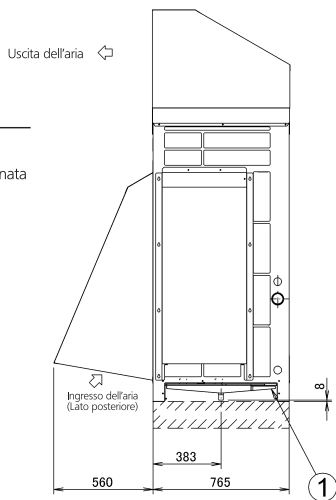

# LRYEQ-AY

No.	Accessori
1	Kit vaschetta di raccolta condensa comune
2	Uscita dell'aria
3	Ingresso dell'aria (Destra)
4	Ingresso dell'aria (Sinistra)
5	Ingresso dell'aria (Lato posteriore)
6	Kit manometro digitale

## Note

- 1 Assicurarsi che l'unità sia posizionata almeno 200mm al di sopra del livello massimo di neve previsto.