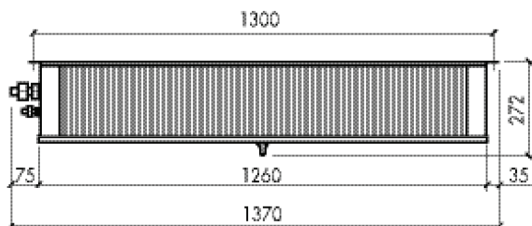

SB.LBCLN-AV3/AW1, SB.LBCMD-AV3/AW1

forma	L	P	H
Z2X1	745	515	485
Z3K1	745	555	485
02M1	852	600	586

Dimensioni ES1A25

Z2X + ES1A25

SB.LBCMD050
SB.LBCMD060
SB.LBCMD075

SB.LBCLN100
SB.LBCLN120
SB.LBCLN170

Dimensioni ES2A25

Z3K1 + ES2A25

SB.LBCMD100
SB.LBCMD120
SB.LBCMD122

SB.LBCLN172
SB.LBCLN200

Dimensioni ES3A25

02M1 + ES3A25

SB.LBCMD150
SB.LBCMD200

SB.LBCLN300

Dimensioni EC1A35 - EC1B35

02M1 + EC1A(B)35

SB.LBCMD151
SB.LBCMD201

foro di scarico
acqua Ø 30