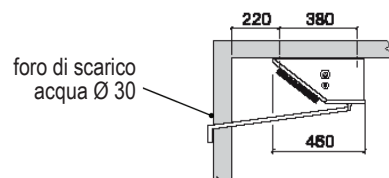

SB.LBCLN-AV3/AW1, SB.LBCMD-AV3/AW1

forma	L	P	H
Z2X1	745	515	485
Z3K1	745	555	485
02M1	852	600	586

Dimensioni ES1A25

Z2X + ES1A25

SB.LBCMD050
SB.LBCMD060
SB.LBCMD075

SB.LBCLN100
SB.LBCLN120
SB.LBCLN170

Dimensioni ES2A25

Z3K1 + ES2A25

SB.LBCMD100
SB.LBCMD120
SB.LBCMD122

SB.LBCLN172
SB.LBCLN200

Dimensioni ES3A25

02M1 + ES3A25

SB.LBCMD150
SB.LBCMD200

SB.LBCLN300

Dimensioni EC1A35 - EC1B35

02M1 + EC1A(B)35

SB.LBCMD151
SB.LBCMD201

foro di scarico
acqua Ø 30