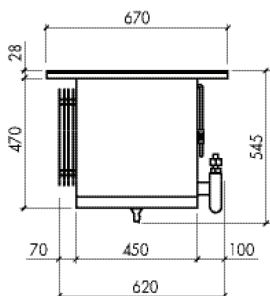

SB.LBCLN-AV3/AW1, SB.LBCMD-AV3/AW1

forma	L	P	H
Z2X1	745	515	485
Z3K1	745	555	485
02M1	852	600	586

Dimensioni ES1A25

Z2X + ES1A25

SB.LBCMD050
SB.LBCMD060
SB.LBCMD075

SB.LBCLN100
SB.LBCLN120
SB.LBCLN170

Dimensioni ES2A25

Z3K1 + ES2A25

SB.LBCMD100
SB.LBCMD120
SB.LBCMD122

SB.LBCLN172
SB.LBCLN200

Dimensioni ES3A25

02M1 + ES3A25

SB.LBCMD150
SB.LBCMD200

SB.LBCLN300

Dimensioni EC1A35 - EC1B35

02M1 + EC1A(B)35

SB.LBCMD151
SB.LBCMD201

foro di scarico
acqua Ø 30