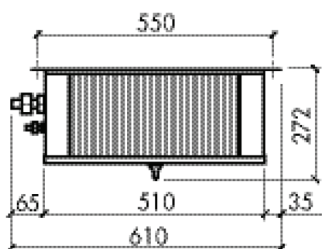

SB.LBCLN-AV3/AW1, SB.LBCMD-AV3/AW1

forma	L	P	H
Z2X1	745	515	485
Z3K1	745	555	485
02M1	852	600	586

Dimensioni ES1A25

Z2X + ES1A25

SB.LBCMD050
SB.LBCMD060
SB.LBCMD075

SB.LBCLN100
SB.LBCLN120
SB.LBCLN170

Dimensioni ES2A25

Z3K1 + ES2A25

SB.LBCMD100
SB.LBCMD120
SB.LBCMD122

SB.LBCLN172
SB.LBCLN200

Dimensioni ES3A25

02M1 + ES3A25

SB.LBCMD150
SB.LBCMD200

SB.LBCLN300

Dimensioni EC1A35 - EC1B35

02M1 + EC1A(B)35

SB.LBCMD151
SB.LBCMD201

foro di scarico
acqua Ø 30