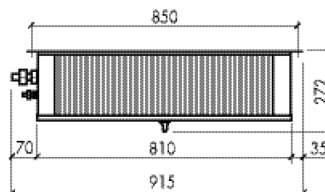

SB.LBCLN-AV3/AW1, SB.LBCMD-AV3/AW1

forma	L	P	H
Z2X1	745	515	485
Z3K1	745	555	485
02M1	852	600	586

Dimensioni ES1A25

Z2X + ES1A25

SB.LBCMD050
SB.LBCMD060
SB.LBCMD075

SB.LBCLN100
SB.LBCLN120
SB.LBCLN170

Dimensioni ES2A25

Z3K1 + ES2A25

SB.LBCMD100
SB.LBCMD120
SB.LBCMD122

SB.LBCLN172
SB.LBCLN200

Dimensioni ES3A25

02M1 + ES3A25

SB.LBCMD150
SB.LBCMD200

SB.LBCLN300

Dimensioni EC1A35 - EC1B35