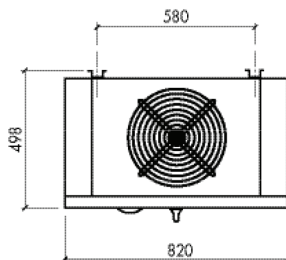

SB.LBCLN-AV3/AW1, SB.LBCMD-AV3/AW1

forma	L	P	H
Z2X1	745	515	485
Z3K1	745	555	485
02M1	852	600	586

Dimensioni ES1A25

Z2X + ES1A25

SB.LBCMD050
SB.LBCMD060
SB.LBCMD075

SB.LBCLN100
SB.LBCLN120
SB.LBCLN170

Dimensioni ES2A25

Z3K1 + ES2A25

SB.LBCMD100
SB.LBCMD120
SB.LBCMD122

SB.LBCLN172
SB.LBCLN200

Dimensioni ES3A25

02M1 + ES3A25

SB.LBCMD150
SB.LBCMD200

SB.LBCLN300

Dimensioni EC1A35 - EC1B35

02M1 + EC1A(B)35

SB.LBCMD151
SB.LBCMD201

foro di scarico
acqua Ø 30