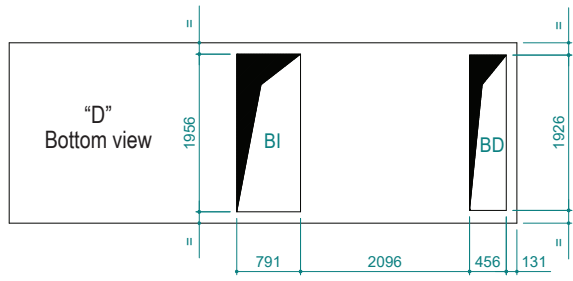

UATYA80-120BFC3Y1

Air direction			
Air direction	Discharge	Intake	External
Left	LD	LI	LE
Right	RD	RI	RE
Top	TD	TI	/
Bottom	BD	BI	/
Rear	FD	/	/

Sci Signal cables inlet

Ead External air damper

Esi Electrical supply inlet