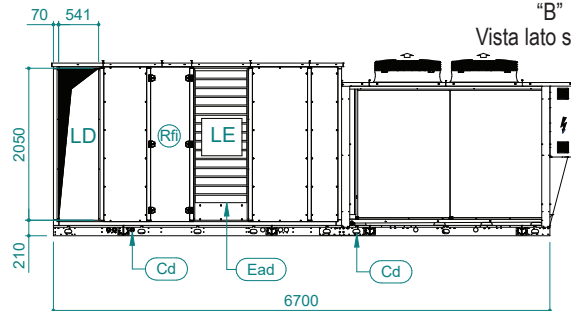

# UATYA140-190BFC3Y1

"C"

Vista lato destro

"B"

Vista lato sinistro

Direzione aria			
Direzione aria	Mandata	Aspirazione	Esterno
Sinistra	LD	/	LE
Destra	RD	RI	/
Lato inferiore	BD	/	/
Lato anteriore	FD	/	/

Sci	Ingresso cavi segnale
Cd	Scarico condensa 1" maschio

Ead	Serranda aria esterna
Rfi	Rimuovere per ispezione

Esi	Ingresso alimentazione elettrica
	Spazi liberi