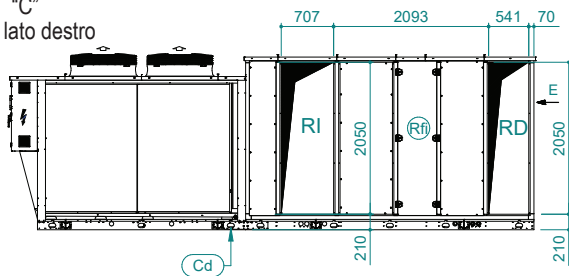

# UATYA140-190BFC3Y1

"C"

Vista lato destro

"B"

Vista lato sinistro

Direzione aria			
Direzione aria	Mandata	Aspirazione	Esterno
Sinistra	LD	/	LE
Destra	RD	RI	/
Lato inferiore	BD	/	/
Lato anteriore	FD	/	/

Sci	Ingresso cavi segnale
Cd	Scarico condensa 1" maschio

Ead	Serranda aria esterna
Rfi	Rimuovere per ispezione

Esi	Ingresso alimentazione elettrica
	Spazi liberi