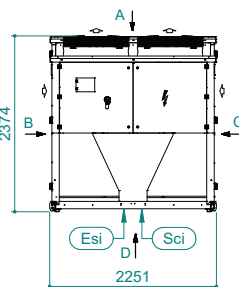

# UATYA140-190BFC3Y1

"C"

Vista lato destro

"B"

Vista lato sinistro

Direzione aria			
Direzione aria	Mandata	Aspirazione	Esterno
Sinistra	LD	/	LE
Destra	RD	RI	/
Lato inferiore	BD	/	/
Lato anteriore	FD	/	/

Sci	Ingresso cavi segnale
Cd	Scarico condensa 1" maschio

Ead	Serranda aria esterna
Rfi	Rimuovere per ispezione

Esi	Ingresso alimentazione elettrica
	Spazi liberi