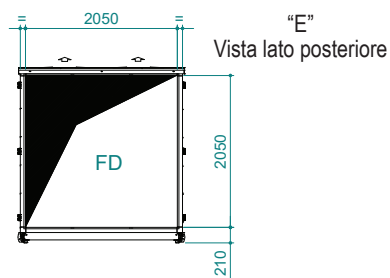

# UATYA140-190BFC3Y1

"C"

Vista lato destro

"B"

Vista lato sinistro

Direzione aria			
Direzione aria	Mandata	Aspirazione	Esterno
Sinistra	LD	/	LE
Destra	RD	RI	/
Lato inferiore	BD	/	/
Lato anteriore	FD	/	/

Sci	Ingresso cavi segnale
Cd	Scarico condensa 1" maschio

Ead	Serranda aria esterna
Rfi	Rimuovere per ispezione

Esi	Ingresso alimentazione elettrica
	Spazi liberi