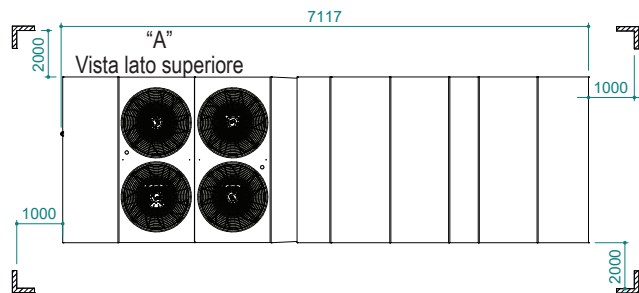

# UATYA140-190BFC3Y1

"C"

Vista lato destro

"B"

Vista lato sinistro

Direzione aria			
Direzione aria	Mandata	Aspirazione	Esterno
Sinistra	LD	/	LE
Destra	RD	RI	/
Lato inferiore	BD	/	/
Lato anteriore	FD	/	/

Sci	Ingresso cavi segnale
Cd	Scarico condensa 1" maschio

Ead	Serranda aria esterna
Rfi	Rimuovere per ispezione

Esi	Ingresso alimentazione elettrica
	Spazi liberi