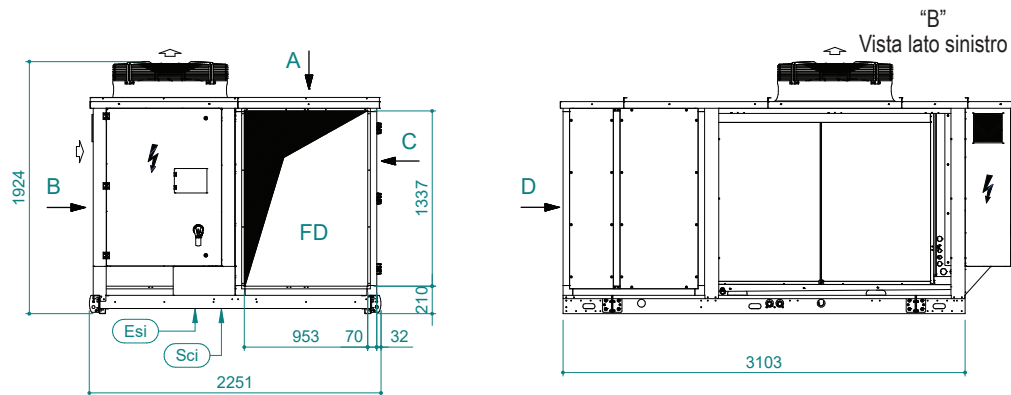

# UATYA20-30BFC3Y1

"C"  
Vista lato destro

"B"  
Vista lato sinistro

"A"  
Vista lato superiore

"D"  
Vista lato posteriore

Direzione aria	Mandata	Aspirazione	Esterno
Sinistra	LD	/	LE
Parte posteriore	/	RI	/
Lato anteriore	FD	/	/

Sci	Ingresso cavi segnale	Ead	Serranda aria esterna	Esi	Ingresso alimentazione elettrica
Cd	Scarico condensa 1" maschio	Rfi	Rimuovere per ispezione		Spazi liberi