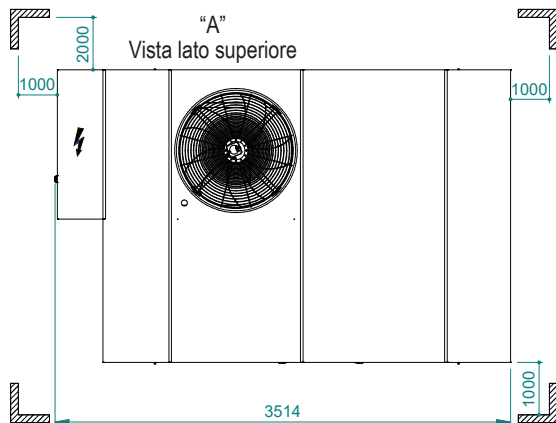

# UATYA20-30BFC3Y1

"C"  
Vista lato destro

"B"  
Vista lato sinistro

"A"  
Vista lato superiore

"D"  
Vista lato posteriore

Direzione aria	Mandata	Aspirazione	Esterno
Sinistra	LD	/	LE
Parte posteriore	/	RI	/
Lato anteriore	FD	/	/

Sci	Ingresso cavi segnale	Ead	Serranda aria esterna	Esi	Ingresso alimentazione elettrica
Cd	Scarico condensa 1" maschio	Rfi	Rimuovere per ispezione		Spazi liberi