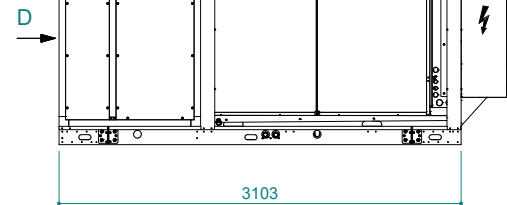

# UATYA20-30BFC3Y1

"C"  
Vista lato destro

"B"  
Vista lato sinistro

"A"  
Vista lato superiore

"D"  
Vista lato posteriore

Direzione aria	Mandata	Aspirazione	Esterno
Sinistra	LD	/	LE
Parte posteriore	/	RI	/
Lato anteriore	FD	/	/

Sci	Ingresso cavi segnale	Ead	Serranda aria esterna	Esi	Ingresso alimentazione elettrica
Cd	Scarico condensa 1" maschio	Rfi	Rimuovere per ispezione		Spazi liberi