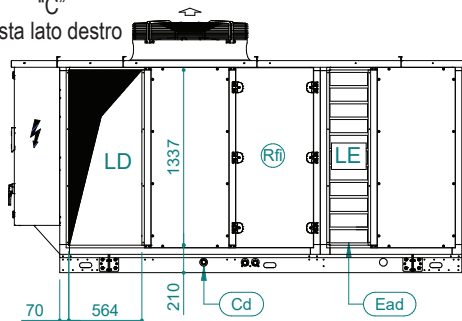

# UATYA20-30BFC3Y1

"C"  
Vista lato destro

"B"  
Vista lato sinistro

"A"  
Vista lato superiore

"D"  
Vista lato posteriore

Direzione aria	Mandata	Aspirazione	Esterno
Sinistra	LD	/	LE
Parte posteriore	/	RI	/
Lato anteriore	FD	/	/

Sci	Ingresso cavi segnale	Ead	Serranda aria esterna	Esi	Ingresso alimentazione elettrica
Cd	Scarico condensa 1" maschio	Rfi	Rimuovere per ispezione		Spazi liberi