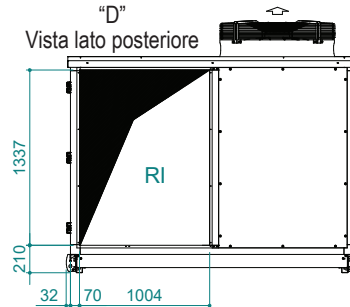

# UATYA20-30BFC3Y1

"C"  
Vista lato destro

"B"  
Vista lato sinistro

"A"  
Vista lato superiore

"D"  
Vista lato posteriore

Direzione aria	Mandata	Aspirazione	Esterno
Sinistra	LD	/	LE
Parte posteriore	/	RI	/
Lato anteriore	FD	/	/

Sci	Ingresso cavi segnale	Ead	Serranda aria esterna	Esi	Ingresso alimentazione elettrica
Cd	Scarico condensa 1" maschio	Rfi	Rimuovere per ispezione		Spazi liberi