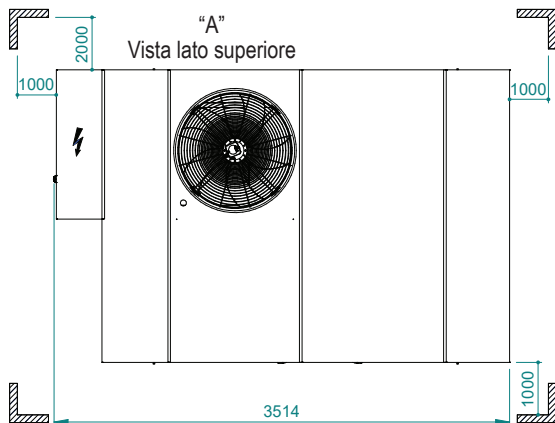

UATYA20-30BFC3Y1

"C"
Vista lato destro

"B"
Vista lato sinistro

"A"
Vista lato superiore

"D"
Vista lato posteriore

Direzione aria	Mandata	Aspirazione	Esterno
Sinistra	LD	/	LE
Parte posteriore	/	RI	/
Lato anteriore	FD	/	/

Sci	Ingresso cavi segnale	Ead	Serranda aria esterna	Esi	Ingresso alimentazione elettrica
Cd	Scarico condensa 1" maschio	Rfi	Rimuovere per ispezione		Spazi liberi