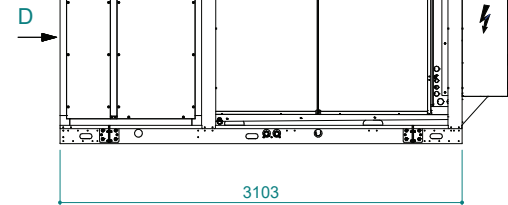

UATYA20-30BFC3Y1

"C"
Vista lato destro

"B"
Vista lato sinistro

"A"
Vista lato superiore

"D"
Vista lato posteriore

Direzione aria	Mandata	Aspirazione	Esterno
Sinistra	LD	/	LE
Parte posteriore	/	RI	/
Lato anteriore	FD	/	/

Sci	Ingresso cavi segnale	Ead	Serranda aria esterna	Esi	Ingresso alimentazione elettrica
Cd	Scarico condensa 1" maschio	Rfi	Rimuovere per ispezione		Spazi liberi