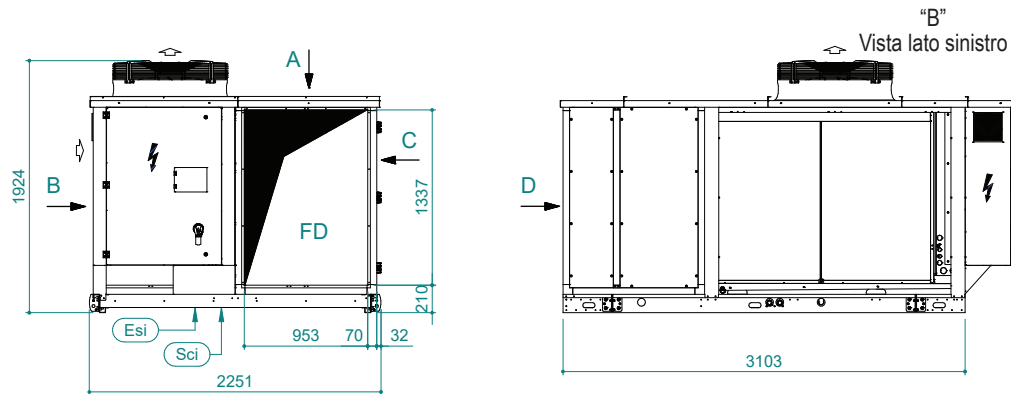

UATYA20-30BFC3Y1

"C"
Vista lato destro

"B"
Vista lato sinistro

"A"
Vista lato superiore

"D"
Vista lato posteriore

Direzione aria	Mandata	Aspirazione	Esterno
Sinistra	LD	/	LE
Parte posteriore	/	RI	/
Lato anteriore	FD	/	/

Sci	Ingresso cavi segnale	Ead	Serranda aria esterna	Esi	Ingresso alimentazione elettrica
Cd	Scarico condensa 1" maschio	Rfi	Rimuovere per ispezione		Spazi liberi