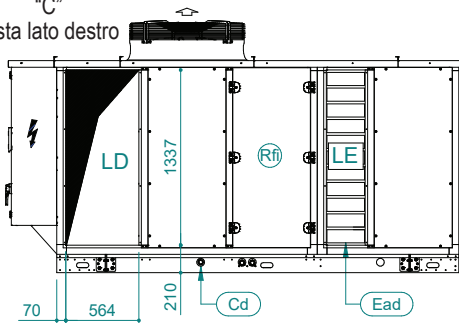

UATYA20-30BFC3Y1

"C"
Vista lato destro

"B"
Vista lato sinistro

"A"
Vista lato superiore

"D"
Vista lato posteriore

Direzione aria	Mandata	Aspirazione	Esterno
Sinistra	LD	/	LE
Parte posteriore	/	RI	/
Lato anteriore	FD	/	/

Sci	Ingresso cavi segnale	Ead	Serranda aria esterna	Esi	Ingresso alimentazione elettrica
Cd	Scarico condensa 1" maschio	Rfi	Rimuovere per ispezione		Spazi liberi