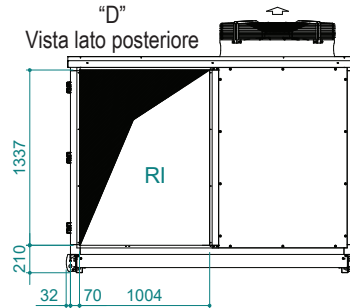

UATYA20-30BFC3Y1

"C"
Vista lato destro

"B"
Vista lato sinistro

"A"
Vista lato superiore

"D"
Vista lato posteriore

Direzione aria	Mandata	Aspirazione	Esterno
Sinistra	LD	/	LE
Parte posteriore	/	RI	/
Lato anteriore	FD	/	/

Sci	Ingresso cavi segnale	Ead	Serranda aria esterna	Esi	Ingresso alimentazione elettrica
Cd	Scarico condensa 1" maschio	Rfi	Rimuovere per ispezione		Spazi liberi