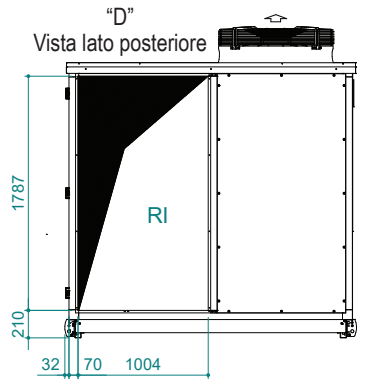

UATYA40-50BFC3Y1

Direzione aria	Mandata	Aspirazione	Esterno
Sinistra	LD	/	LE
Parte posteriore	/	RI	/
Lato anteriore	FD	/	/

Sci	Ingresso cavi segnale	Ead	Serranda aria esterna	Es	Ingresso alimentazione elettrica
Cd	Scarico condensa 1" maschio	Rfi	Rimuovere per ispezione		Spazi liberi