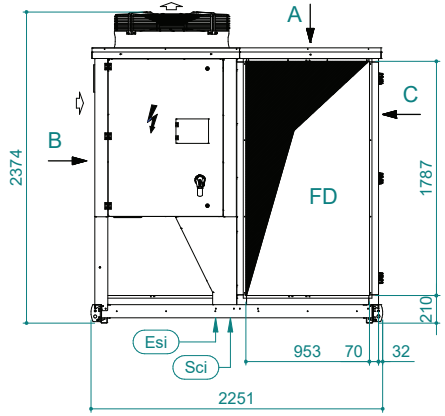

UATYA40-50BFC3Y1

Direzione aria	Mandata	Aspirazione	Esterno
Sinistra	LD	/	LE
Parte posteriore	/	RI	/
Lato anteriore	FD	/	/

Sci	Ingresso cavi segnale	Ead	Serranda aria esterna	Es	Ingresso alimentazione elettrica
Cd	Scarico condensa 1" maschio	Rfi	Rimuovere per ispezione		Spazi liberi