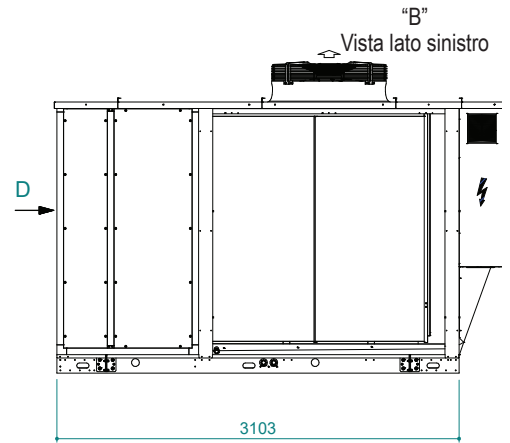

UATYA40-50BFC3Y1

Direzione aria	Mandata	Aspirazione	Esterno
Sinistra	LD	/	LE
Parte posteriore	/	RI	/
Lato anteriore	FD	/	/

Sci	Ingresso cavi segnale	Ead	Serranda aria esterna	Es	Ingresso alimentazione elettrica
Cd	Scarico condensa 1" maschio	Rfi	Rimuovere per ispezione		Spazi liberi