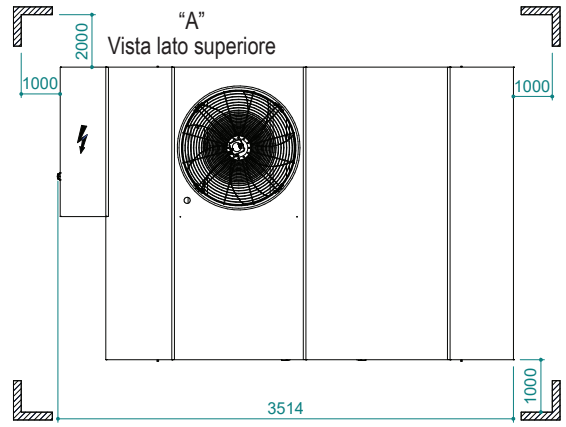

UATYA40-50BFC3Y1

Direzione aria	Mandata	Aspirazione	Esterno
Sinistra	LD	/	LE
Parte posteriore	/	RI	/
Lato anteriore	FD	/	/

Sci	Ingresso cavi segnale	Ead	Serranda aria esterna	Es	Ingresso alimentazione elettrica
Cd	Scarico condensa 1" maschio	Rfi	Rimuovere per ispezione		Spazi liberi