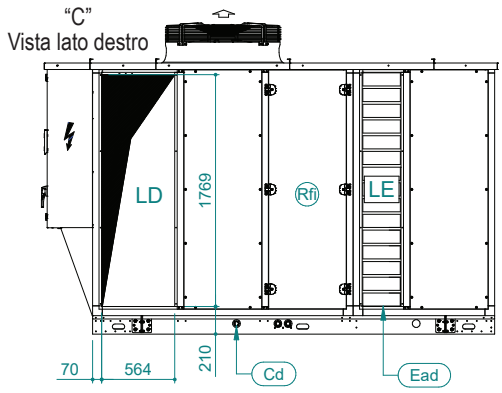

UATYA40-50BFC3Y1

Direzione aria	Mandata	Aspirazione	Esterno
Sinistra	LD	/	LE
Parte posteriore	/	RI	/
Lato anteriore	FD	/	/

Sci	Ingresso cavi segnale	Ead	Serranda aria esterna	Es	Ingresso alimentazione elettrica
Cd	Scarico condensa 1" maschio	Rfi	Rimuovere per ispezione		Spazi liberi