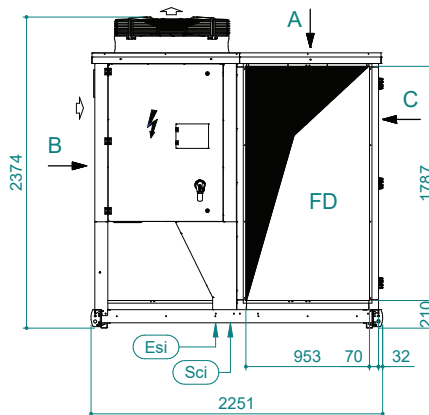

# UATYA40-50BFC3Y1

Direzione aria	Mandata	Aspirazione	Esterno
Sinistra	LD	/	LE
Parte posteriore	/	RI	/
Lato anteriore	FD	/	/

Sci	Ingresso cavi segnale	Ead	Serranda aria esterna	Esi	Ingresso alimentazione elettrica
Cd	Scarico condensa 1" maschio	Rfi	Rimuovere per ispezione		Spazi liberi