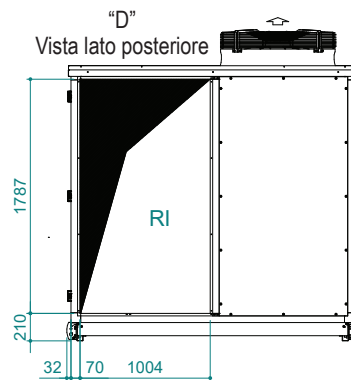

# UATYA40-50BFC3Y1

Direzione aria	Mandata	Aspirazione	Esterno
Sinistra	LD	/	LE
Parte posteriore	/	RI	/
Lato anteriore	FD	/	/

Sci	Ingresso cavi segnale	Ead	Serranda aria esterna	Esi	Ingresso alimentazione elettrica
Cd	Scarico condensa 1" maschio	Rfi	Rimuovere per ispezione		Spazi liberi