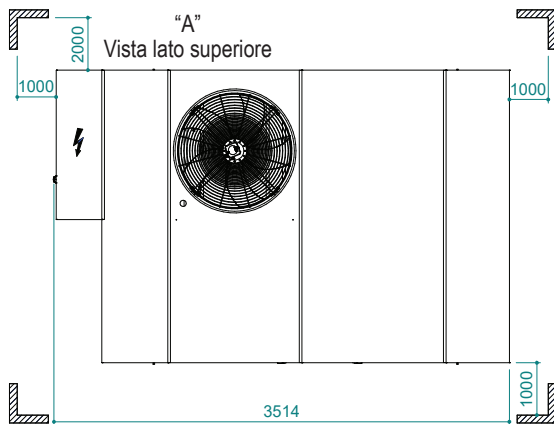

# UATYA40-50BFC3Y1

Direzione aria	Mandata	Aspirazione	Esterno
Sinistra	LD	/	LE
Parte posteriore	/	RI	/
Lato anteriore	FD	/	/

Sci	Ingresso cavi segnale	Ead	Serranda aria esterna	Esi	Ingresso alimentazione elettrica
Cd	Scarico condensa 1" maschio	Rfi	Rimuovere per ispezione		Spazi liberi