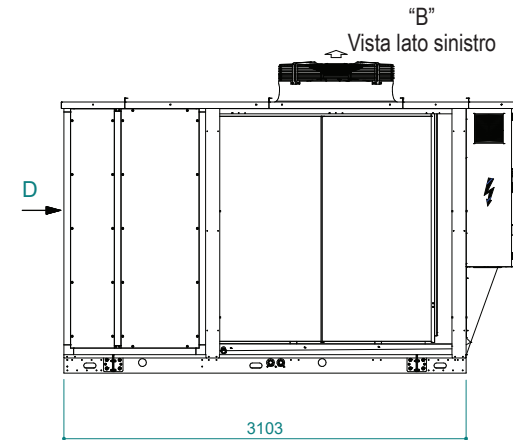

# UATYA40-50BFC3Y1

Direzione aria	Mandata	Aspirazione	Esterno
Sinistra	LD	/	LE
Parte posteriore	/	RI	/
Lato anteriore	FD	/	/

Sci	Ingresso cavi segnale	Ead	Serranda aria esterna	Esi	Ingresso alimentazione elettrica
Cd	Scarico condensa 1" maschio	Rfi	Rimuovere per ispezione		Spazi liberi