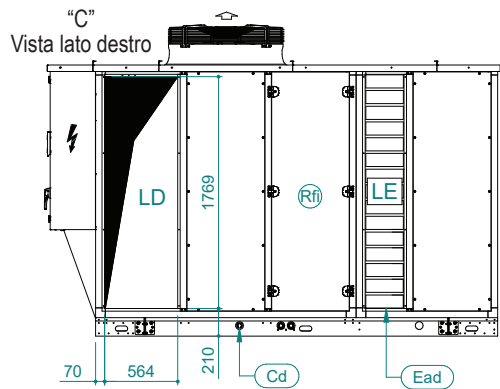

# UATYA40-50BFC3Y1

Direzione aria	Mandata	Aspirazione	Esterno
Sinistra	LD	/	LE
Parte posteriore	/	RI	/
Lato anteriore	FD	/	/

Sci	Ingresso cavi segnale	Ead	Serranda aria esterna	Esi	Ingresso alimentazione elettrica
Cd	Scarico condensa 1" maschio	Rfi	Rimuovere per ispezione		Spazi liberi