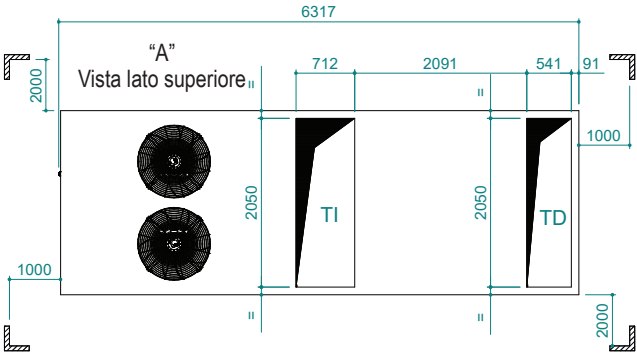

UATYA60-70BFC3Y1

Direzione aria			
Direzione aria	Mandata	Aspirazione	Esterno
Sinistra	LD	LI	LE
Destra	RD	RI	RE
Alto	TD	TI	/
Lato inferiore	BD	BI	/
Lato anteriore	FD	RI	/

Sci	Ingresso cavi segnale
Cd	Scarico condensa 1" maschio

Ead	Serranda aria esterna
Rfi	Rimuovere per ispezione

Esi	Ingresso alimentazione elettrica
	Spazi liberi