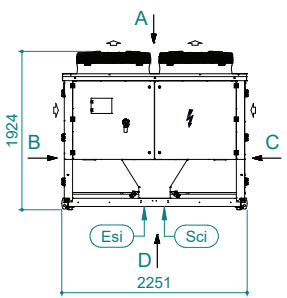

UATYA60-70BFC3Y1

Direzione aria			
Direzione aria	Mandata	Aspirazione	Esterno
Sinistra	LD	LI	LE
Destra	RD	RI	RE
Alto	TD	TI	/
Lato inferiore	BD	BI	/
Lato anteriore	FD	RI	/

Sci	Ingresso cavi segnale
Cd	Scarico condensa 1" maschio

Ead	Serranda aria esterna
Rfi	Rimuovere per ispezione

Esi	Ingresso alimentazione elettrica
	Spazi liberi