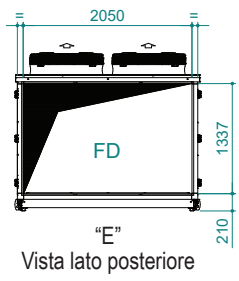

UATYA60-70BFC3Y1

Direzione aria			
Direzione aria	Mandata	Aspirazione	Esterno
Sinistra	LD	LI	LE
Destra	RD	RI	RE
Alto	TD	TI	/
Lato inferiore	BD	BI	/
Lato anteriore	FD	RI	/

Sci	Ingresso cavi segnale
Cd	Scarico condensa 1" maschio