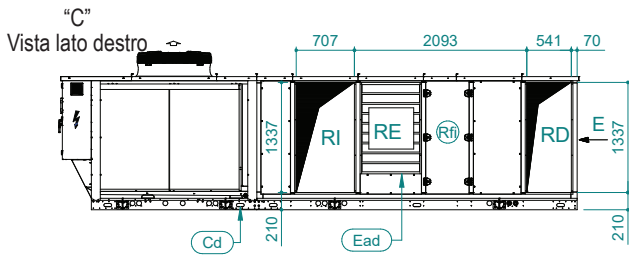

UATYA60-70BFC3Y1

Direzione aria			
Direzione aria	Mandata	Aspirazione	Esterno
Sinistra	LD	LI	LE
Destra	RD	RI	RE
Alto	TD	TI	/
Lato inferiore	BD	BI	/
Lato anteriore	FD	RI	/

Sci	Ingresso cavi segnale
Cd	Scarico condensa 1" maschio

Ead	Serranda aria esterna
Rfi	Rimuovere per ispezione

Esi	Ingresso alimentazione elettrica
	Spazi liberi