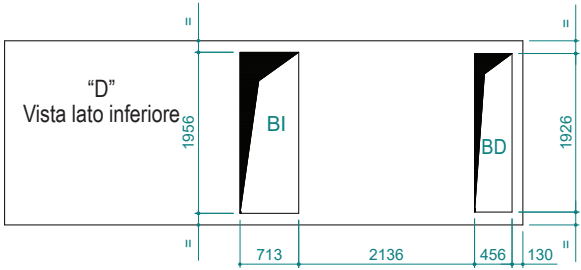

UATYA60-70BFC3Y1

Direzione aria			
Direzione aria	Mandata	Aspirazione	Esterno
Sinistra	LD	LI	LE
Destra	RD	RI	RE
Alto	TD	TI	/
Lato inferiore	BD	BI	/
Lato anteriore	FD	RI	/

Sci	Ingresso cavi segnale
Cd	Scarico condensa 1" maschio