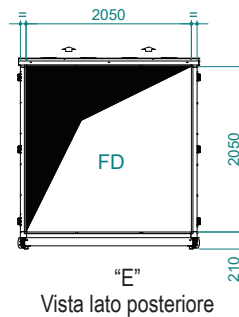

# UATYA80-120BFC3Y1

Direzione aria	Direzione aria		
	Mandata	Aspirazione	Esterno
Sinistra	LD	LI	LE
Destra	RD	RI	RE
Alto	TD	TI	/
Lato inferiore	BD	BI	/
Parte posteriore	FD	/	/

Sci Ingresso cavi segnale

Ead Serranda aria esterna

Esi Ingresso alimentazione elettrica

Cd Scarico condensa 1" maschio

Rfi Rimuovere per ispezione

Spazi liberi