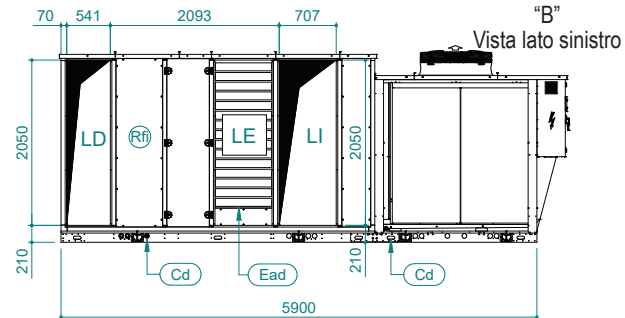

# UATYA80-120BFC3Y1

Direzione aria	Direzione aria		
	Mandata	Aspirazione	Esterno
Sinistra	LD	LI	LE
Destra	RD	RI	RE
Alto	TD	TI	/
Lato inferiore	BD	BI	/
Parte posteriore	FD	/	/

Sci Ingresso cavi segnale

Ead Serranda aria esterna

Esi Ingresso alimentazione elettrica

Cd Scarico condensa 1" maschio

Rfi Rimuovere per ispezione

Spazi liberi