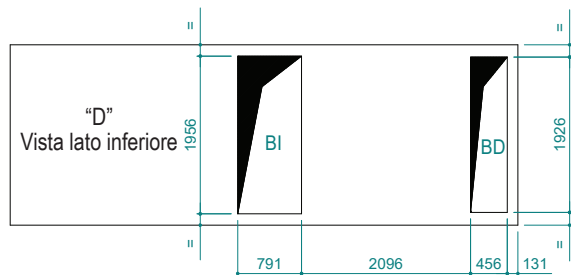

# UATYA80-120BFC3Y1

Direzione aria	Direzione aria		
	Mandata	Aspirazione	Esterno
Sinistra	LD	LI	LE
Destra	RD	RI	RE
Alto	TD	TI	/
Lato inferiore	BD	BI	/
Parte posteriore	FD	/	/

Sci Ingresso cavi segnale

Ead Serranda aria esterna

Esi Ingresso alimentazione elettrica

Cd Scarico condensa 1" maschio

Rfi Rimuovere per ispezione

Spazi liberi