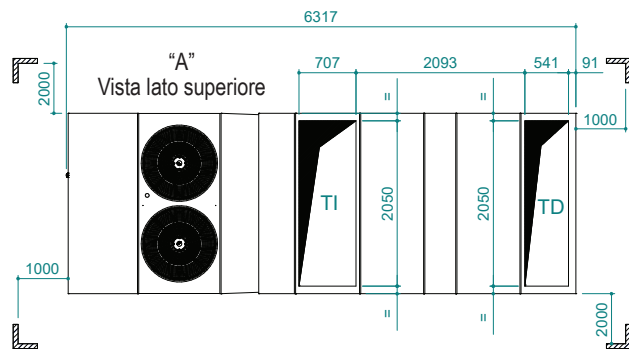

# UATYA80-120BFC3Y1

Direzione aria	Direzione aria		
	Mandata	Aspirazione	Esterno
Sinistra	LD	LI	LE
Destra	RD	RI	RE
Alto	TD	TI	/
Lato inferiore	BD	BI	/
Parte posteriore	FD	/	/

Sci Ingresso cavi segnale

Ead Serranda aria esterna

Esi Ingresso alimentazione elettrica

Cd Scarico condensa 1" maschio

Rfi Rimuovere per ispezione

Spazi liberi