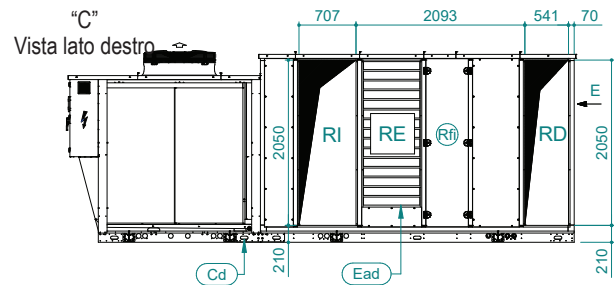

# UATYA80-120BFC3Y1

Direzione aria	Direzione aria		
	Mandata	Aspirazione	Esterno
Sinistra	LD	LI	LE
Destra	RD	RI	RE
Alto	TD	TI	/
Lato inferiore	BD	BI	/
Parte posteriore	FD	/	/

Sci Ingresso cavi segnale

Ead Serranda aria esterna

Esi Ingresso alimentazione elettrica

Cd Scarico condensa 1" maschio

Rfi Rimuovere per ispezione

Spazi liberi