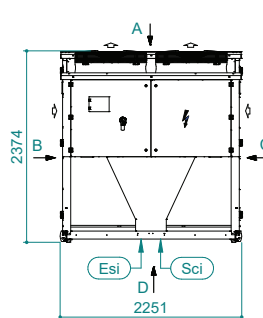

# UATYA80-120BFC3Y1

Direzione aria	Direzione aria		
	Mandata	Aspirazione	Esterno
Sinistra	LD	LI	LE
Destra	RD	RI	RE
Alto	TD	TI	/
Lato inferiore	BD	BI	/
Parte posteriore	FD	/	/

Sci Ingresso cavi segnale

Ead Serranda aria esterna

Esi Ingresso alimentazione elettrica

Cd Scarico condensa 1" maschio

Rfi Rimuovere per ispezione

Spazi liberi