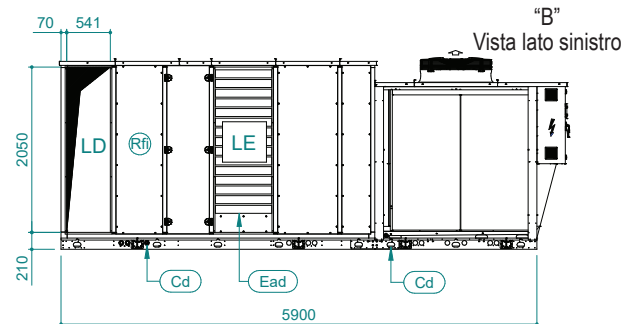

UATYA80-120BFC3Y1

"C"

Vista lato destro

"B"

Vista lato sinistro

"E"

Vista lato posteriore

Direzione aria			
Direzione aria	Mandata	Aspirazione	Esterno
Sinistra	LD	/	LE
Destra	RD	RI	/
Lato inferiore	BD	/	/
Lato anteriore	FD	/	/

Sci Ingresso cavi segnale

Ead Serranda aria esterna

Esi Ingresso alimentazione elettrica

Cd Scarico condensa 1" maschio

Rfi Rimuovere per ispezione

Spazi liberi