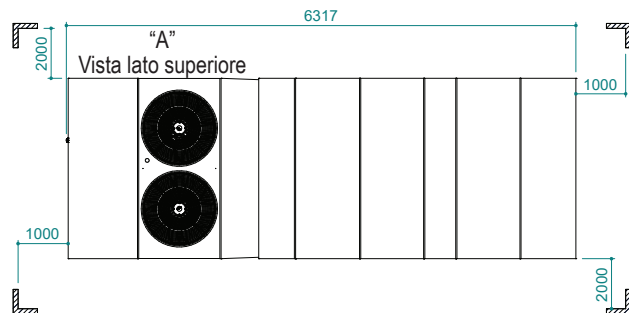

UATYA80-120BFC3Y1

"C"

Vista lato destro

"B"

Vista lato sinistro

"E"

Vista lato posteriore

Direzione aria			
Direzione aria	Mandata	Aspirazione	Esterno
Sinistra	LD	/	LE
Destra	RD	RI	/
Lato inferiore	BD	/	/
Lato anteriore	FD	/	/

Sci Ingresso cavi segnale

Ead Serranda aria esterna

Esi Ingresso alimentazione elettrica

Cd Scarico condensa 1" maschio

Rfi Rimuovere per ispezione

Spazi liberi