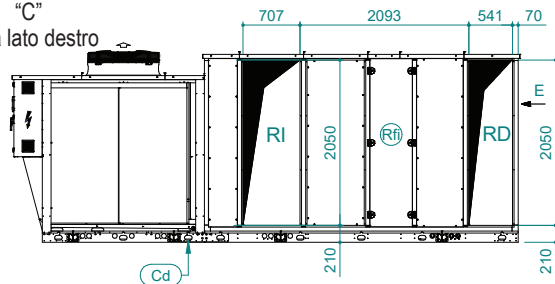

UATYA80-120BFC3Y1

"C"

Vista lato destro

"B"

Vista lato sinistro

"E"

Vista lato posteriore

Direzione aria			
Direzione aria	Mandata	Aspirazione	Esterno
Sinistra	LD	/	LE
Destra	RD	RI	/
Lato inferiore	BD	/	/
Lato anteriore	FD	/	/

Sci Ingresso cavi segnale

Ead Serranda aria esterna

Esi Ingresso alimentazione elettrica

Cd Scarico condensa 1" maschio

Rfi Rimuovere per ispezione

Spazi liberi