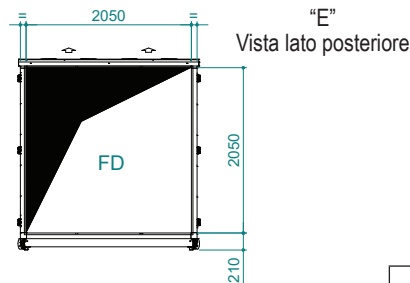

UATYA80-120BFC3Y1

"C"

Vista lato destro

"B"

Vista lato sinistro

"E"

Vista lato posteriore

Direzione aria			
Direzione aria	Mandata	Aspirazione	Esterno
Sinistra	LD	/	LE
Destra	RD	RI	/
Lato inferiore	BD	/	/
Lato anteriore	FD	/	/

Sci Ingresso cavi segnale

Ead Serranda aria esterna

Esi Ingresso alimentazione elettrica

Cd Scarico condensa 1" maschio

Rfi Rimuovere per ispezione

Spazi liberi