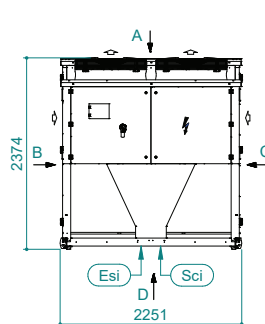

UATYA80-120BFC3Y1

"C"

Vista lato destro

"B"

Vista lato sinistro

"E"

Vista lato posteriore

Direzione aria			
Direzione aria	Mandata	Aspirazione	Esterno
Sinistra	LD	/	LE
Destra	RD	RI	/
Lato inferiore	BD	/	/
Lato anteriore	FD	/	/

Sci Ingresso cavi segnale

Ead Serranda aria esterna

Esi Ingresso alimentazione elettrica

Cd Scarico condensa 1" maschio

Rfi Rimuovere per ispezione

Spazi liberi