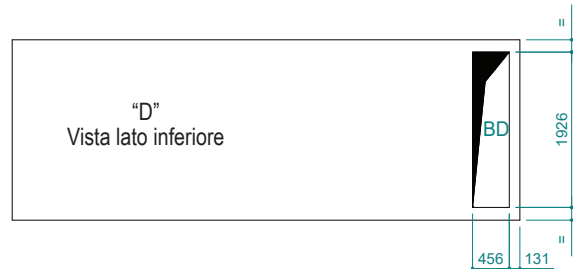

UATYA80-120BFC3Y1

"C"

Vista lato destro

"B"

Vista lato sinistro

"E"

Vista lato posteriore

Direzione aria			
Direzione aria	Mandata	Aspirazione	Esterno
Sinistra	LD	/	LE
Destra	RD	RI	/
Lato inferiore	BD	/	/
Lato anteriore	FD	/	/

Sci Ingresso cavi segnale

Ead Serranda aria esterna

Esi Ingresso alimentazione elettrica

Cd Scarico condensa 1" maschio

Rfi Rimuovere per ispezione

Spazi liberi