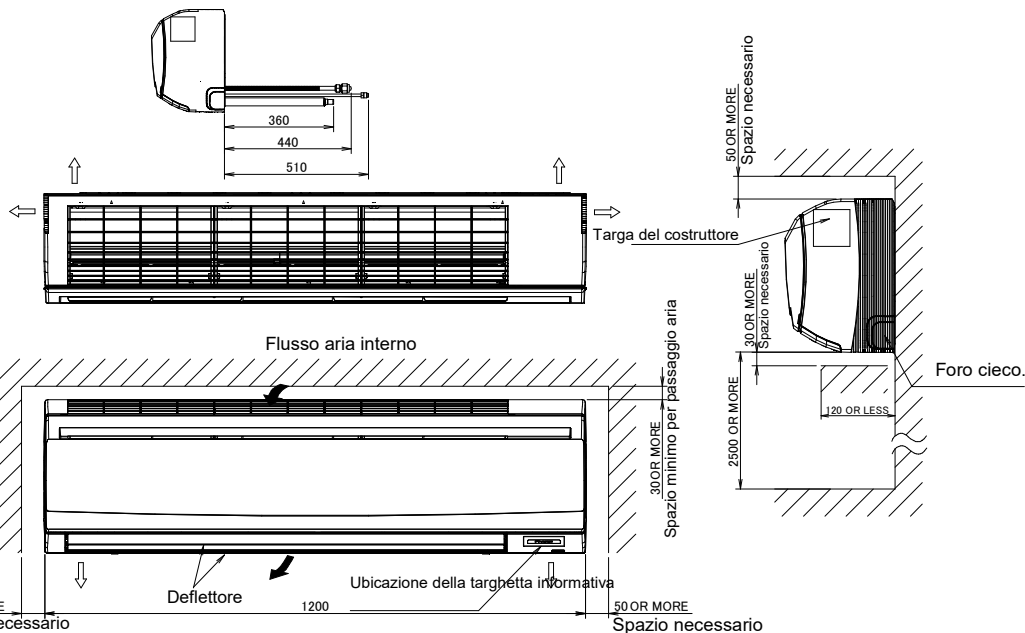

Viti di fissaggio della griglia anteriore

Note

Il segno indica la direzione delle tubazioni.

Se si installa un'unità di controllo wireless, in questa posizione ci sarà un ricevitore. Per ulteriori informazioni, vedere il disegno dell'unità di controllo wireless.

Non posare oggetti sotto all'unità interna. In caso di elevata umidità (>80%), uscite di scarico intasate o filtri dell'aria sporchi, potrebbe fuoriuscire della condensa.