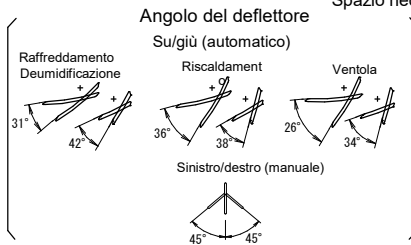

Viti di fissaggio della griglia anteriore

Note

Il segno indica la direzione delle tubazioni.

Se si installa un'unità di controllo wireless, in questa posizione ci sarà un ricevitore. Per ulteriori informazioni, vedere il disegno dell'unità di controllo wireless.