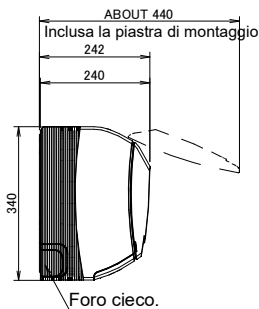

Viti di fissaggio della griglia anteriore

Note

Il segno indica la direzione delle tubazioni.

Se si installa un'unità di controllo wireless, in questa posizione ci sarà un ricevitore. Per ulteriori informazioni, vedere il disegno dell'unità di controllo wireless.