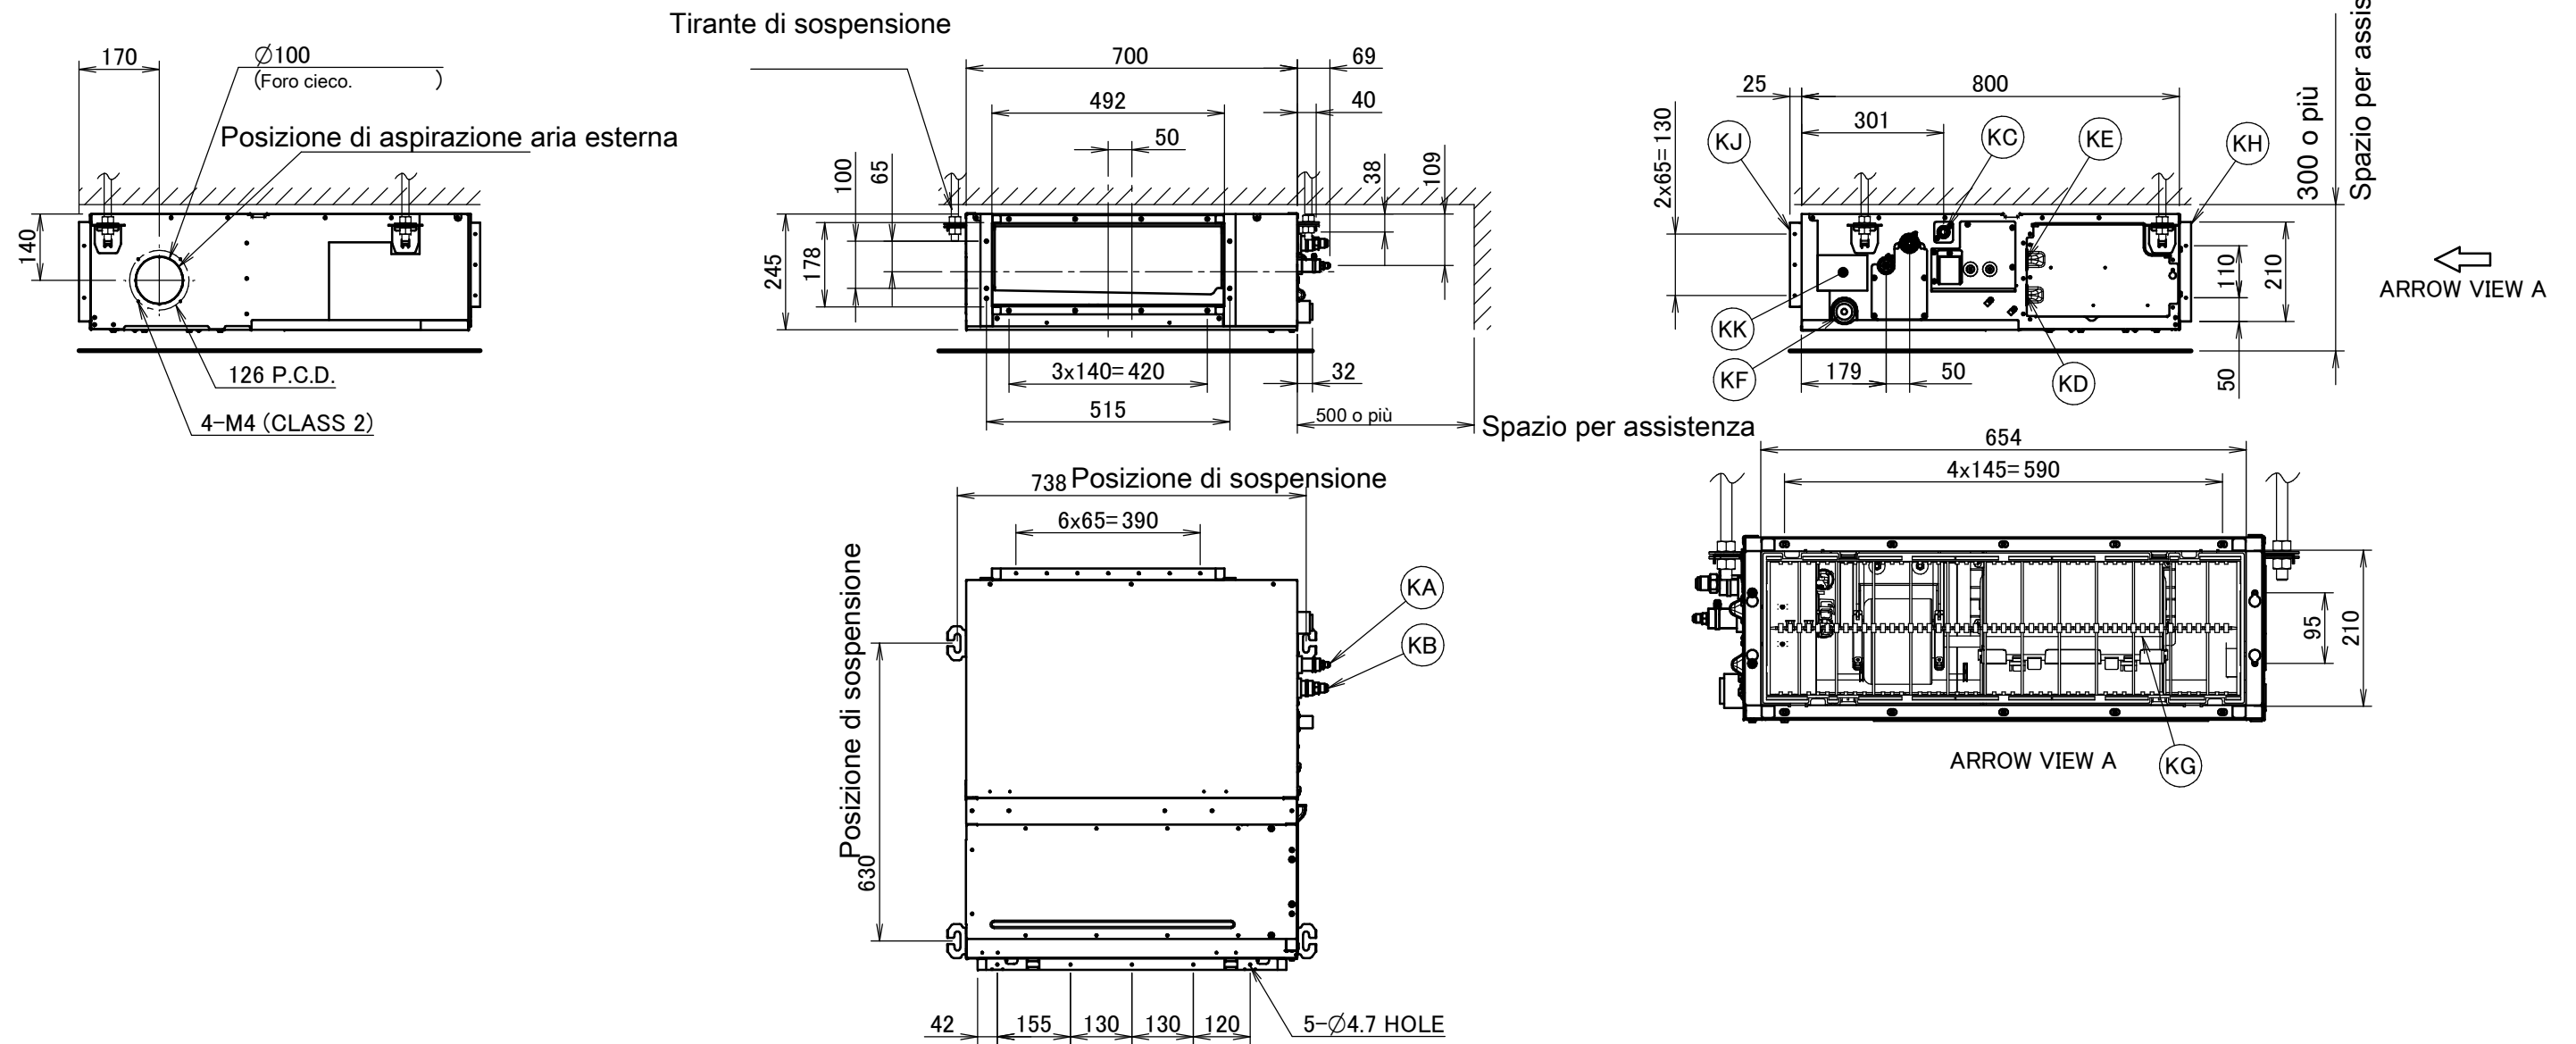

FBA35A

Voce	Nome	Descrizione
KA	Porta di connessione del tubo del liquido	Connessione svasata $\varnothing 6.35$
KB	Porta di connessione del tubo del gas	Connessione svasata $\varnothing 9.52$
KC	Connessione per il tubo di scarico	VP20 (OD $\varnothing 26$, ID $\varnothing 20$)
KD	Collegamento elettrico	/
KE	Raccordo di alimentazione	/
KF	Uscita di scarico	VP20 (OD $\varnothing 26$, ID $\varnothing 20$)
KG	Filtro aria	/
KH	Lato di aspirazione aria	/
KJ	Lato di scarico aria	/
KK	Targhetta dati	/

- Note**
- Per installare accessori opzionali, fare riferimento alla relativa documentazione.
 - La profondità di inserimento a soffitto varia in base alla documentazione del particolare e sistema.

3D094988B