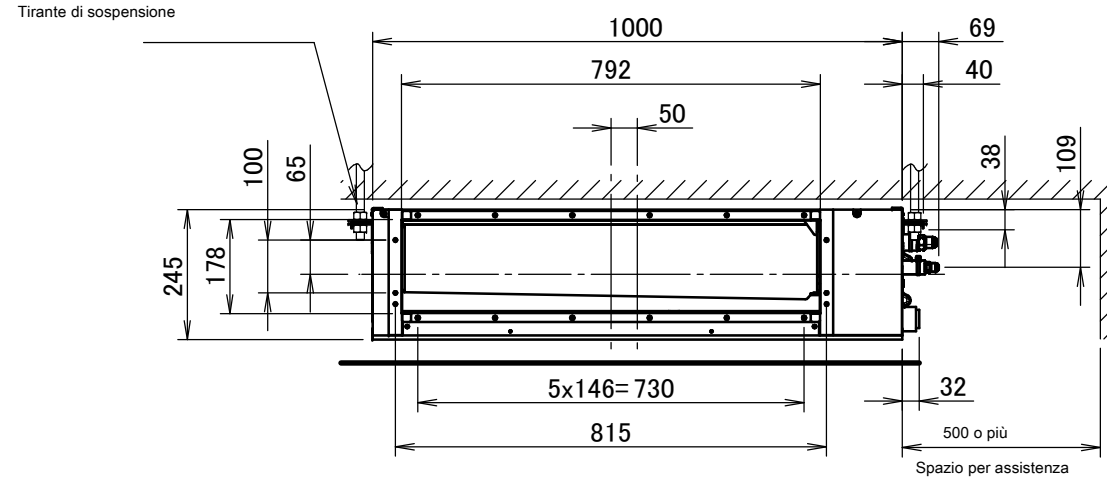

FBQ60D

Item	Name	Description
KA	Liquid pipe connection port	· $\varnothing 6.35$ · flared connection
KB	Gas pipe connection port	· $\varnothing 12.70$ · flared connection
KC	Drain pipe connection	VP20 (OD $\varnothing 26$, ID $\varnothing 20$)
KD	Wiring connection	/
KE	Power supply connection	/
KF	Drain outlet	VP20 (OD $\varnothing 26$, ID $\varnothing 20$)
KG	Air filter	/
KH	Air suction side	/
KJ	Air discharge side	/
KK	Nameplate	/

Note

1. Per installare accessori opzionali, fare riferimento alla relativa documentazione.
2. La profondità di inserimento a soffitto varia in base alla documentazione del particolare sistema.