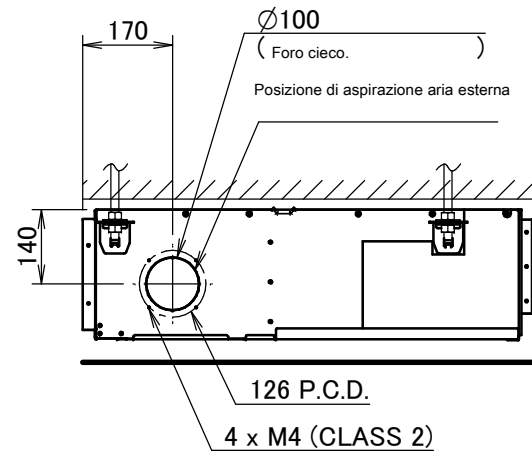

FBQ60D

Item	Name	Description
KA	Liquid pipe connection port	· $\varnothing 6.35$ · flared connection
KB	Gas pipe connection port	· $\varnothing 12.70$ · flared connection
KC	Drain pipe connection	VP20 (OD $\varnothing 26$, ID $\varnothing 20$)
KD	Wiring connection	/
KE	Power supply connection	/
KF	Drain outlet	VP20 (OD $\varnothing 26$, ID $\varnothing 20$)
KG	Air filter	/
KH	Air suction side	/
KJ	Air discharge side	/
KK	Nameplate	/

Note

1. Per installare accessori opzionali, fare riferimento alla relativa documentazione.
2. La profondità di inserimento a soffitto varia in base alla documentazione del particolare sistema.