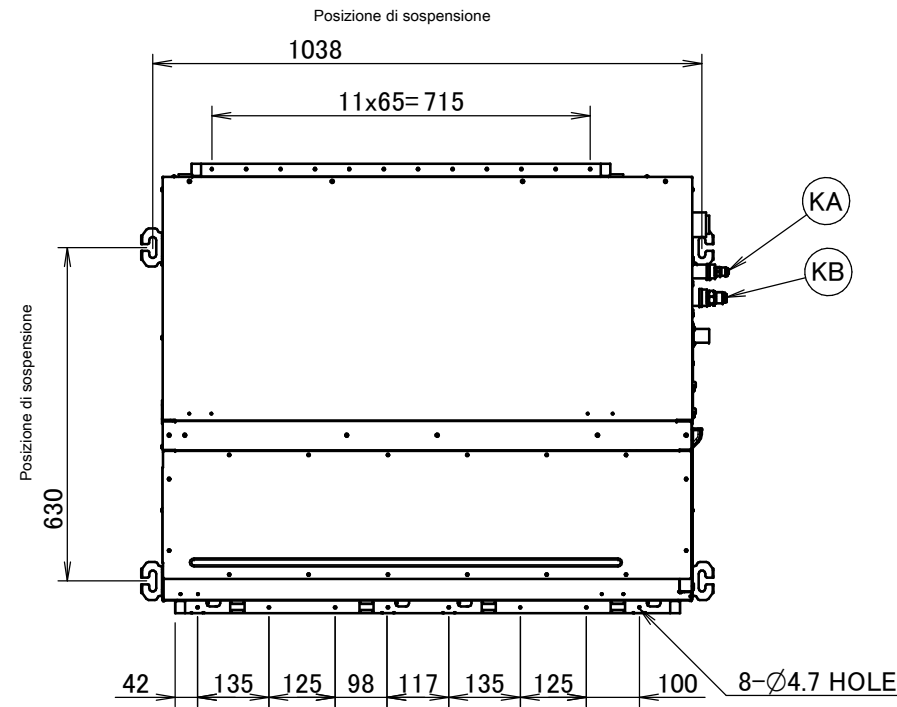

FBQ60D

Item	Name	Description
KA	Liquid pipe connection port	· $\varnothing 6.35$ · flared connection
KB	Gas pipe connection port	· $\varnothing 12.70$ · flared connection
KC	Drain pipe connection	VP20 (OD $\varnothing 26$, ID $\varnothing 20$)
KD	Wiring connection	/
KE	Power supply connection	/
KF	Drain outlet	VP20 (OD $\varnothing 26$, ID $\varnothing 20$)
KG	Air filter	/
KH	Air suction side	/
KJ	Air discharge side	/
KK	Nameplate	/

Note

1. Per installare accessori opzionali, fare riferimento alla relativa documentazione.
2. La profondità di inserimento a soffitto varia in base alla documentazione del particolare sistema.