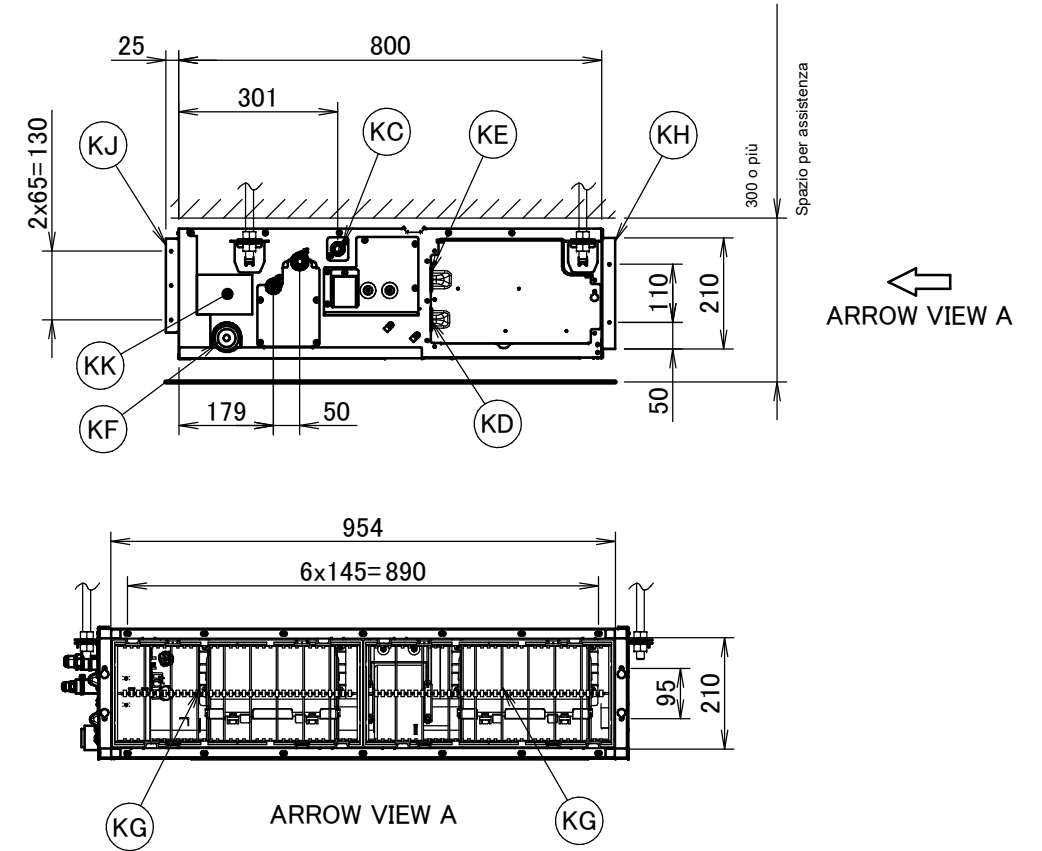

FBQ60D

Item	Name	Description
KA	Liquid pipe connection port	· $\varnothing 6.35$ · flared connection
KB	Gas pipe connection port	· $\varnothing 12.70$ · flared connection
KC	Drain pipe connection	VP20 (OD $\varnothing 26$, ID $\varnothing 20$)
KD	Wiring connection	/
KE	Power supply connection	/
KF	Drain outlet	VP20 (OD $\varnothing 26$, ID $\varnothing 20$)
KG	Air filter	/
KH	Air suction side	/
KJ	Air discharge side	/
KK	Nameplate	/

Note

1. Per installare accessori opzionali, fare riferimento alla relativa documentazione.
2. La profondità di inserimento a soffitto varia in base alla documentazione del particolare sistema.