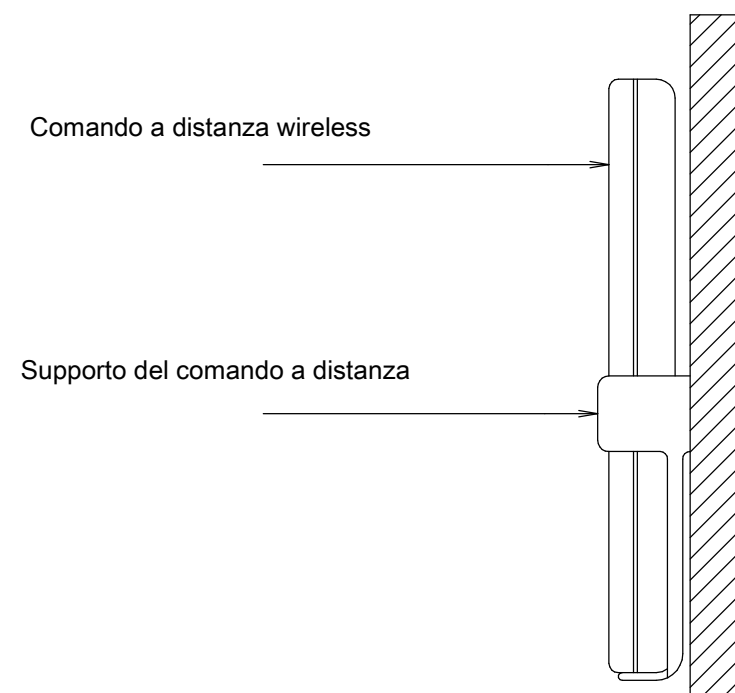

FCAG-A

Dimensioni del comando a distanza

Pannello decorativo

Supporto del comando a distanza

Metodi di installazione

Installazione sulla superficie del muro

Dettaglio del ricevitore

Kit sensori

BRC7FA532F

Pannello decorativo

BYCQ140D7W1(W)

3D106316