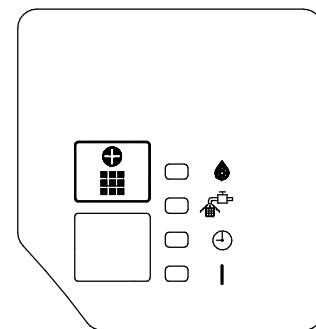

FCAG-A

Dimensioni del comando a distanza

Pannello decorativo

Supporto del comando a distanza

Metodi di installazione

Installazione sulla superficie del muro

Dettaglio del ricevitore

Kit sensori

BRC7FA532F

Pannello decorativo

BYCQ140D7W1(W)

3D106316