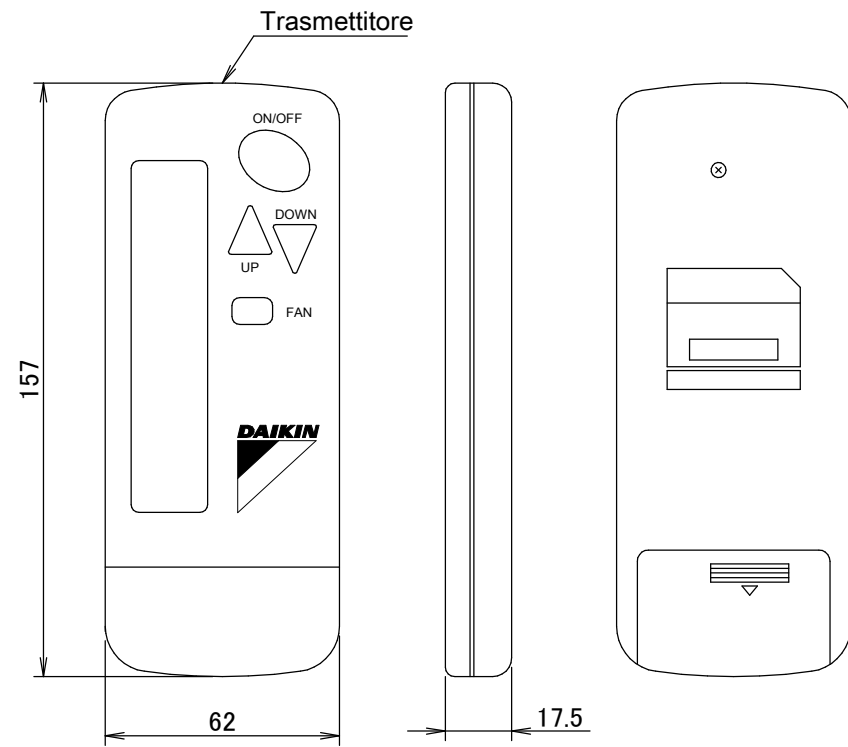

FCAG-A

Dimensioni del comando a distanza

Pannello decorativo

Supporto del comando a distanza

Metodi di installazione

Installazione sulla superficie del muro

Dettaglio del ricevitore

Kit sensori

BRC7FA532F

Pannello decorativo

BYCQ140D7W1(W)

3D106316