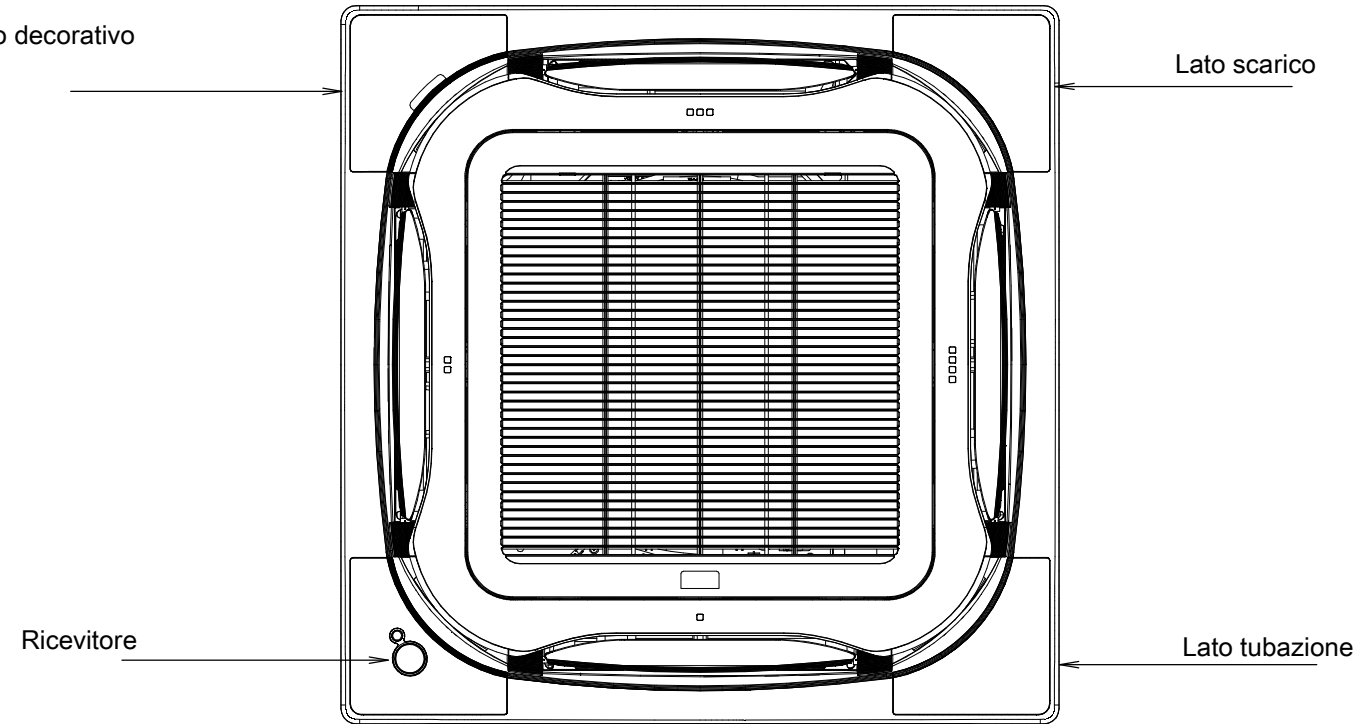

FCAG-A

Dimensioni del comando a distanza

Pannello decorativo

Supporto del comando a distanza

Metodi di installazione

Installazione sulla superficie del muro

Dettaglio del ricevitore

Kit sensori

BRC7FA532F

Pannello decorativo

BYCQ140D7W1(W)

3D106316