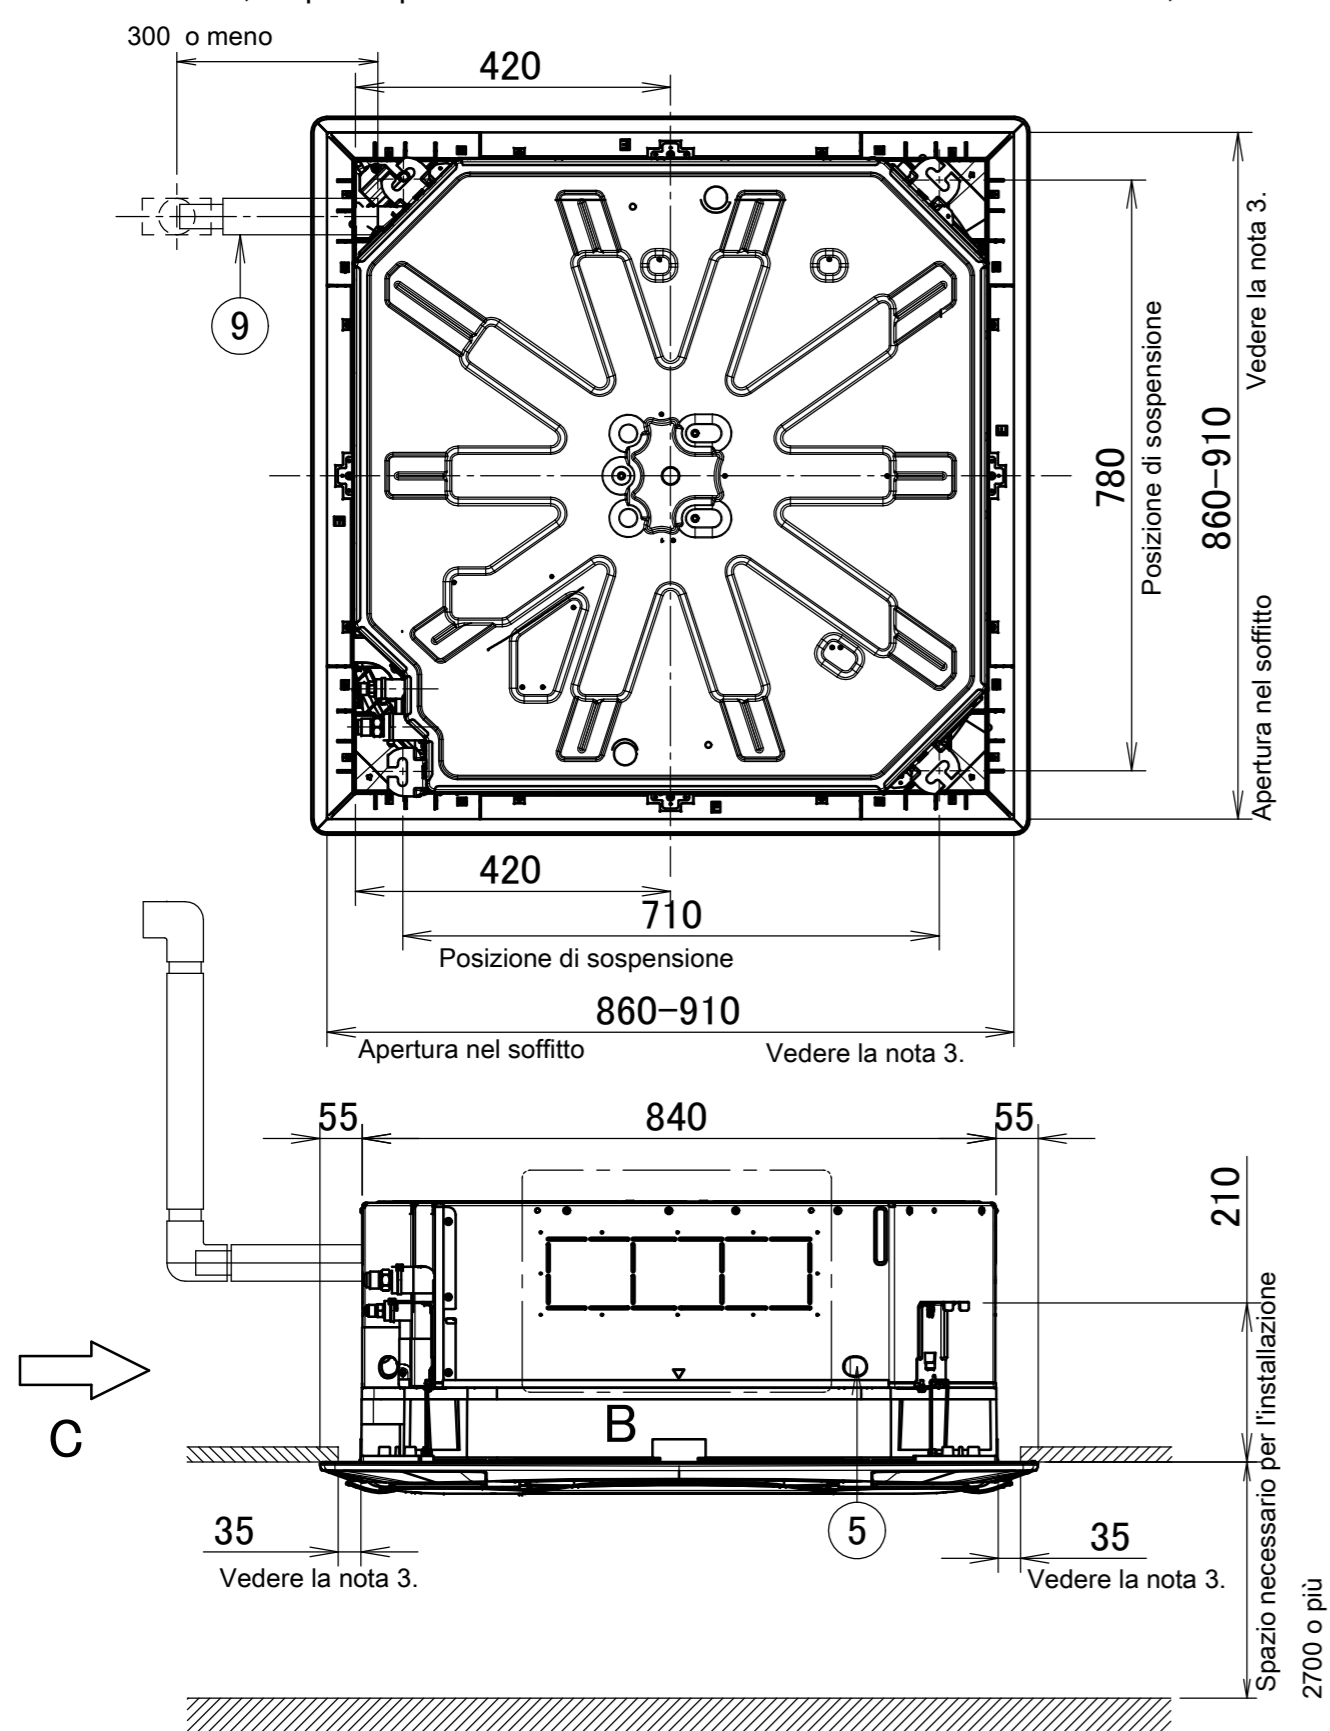

## Note

- Ubicazione della targhetta informativa  
La targhetta di identificazione dell'unità si trova sul coperchio della scatola di controllo.  
La targhetta informativa del pannello decorativo si trova sul telaio del pannello lato tubazione, sotto al coperchio d'angolo.
- Per installare accessori opzionali, fare riferimento alla relativa documentazione.
- Assicurarsi che la distanza tra il soffitto e la cassetta non superi i 35mm.  
L'apertura massima del soffitto è di 910mm.
- Se le condizioni del soffitto superano una temperatura ambiente di 30°C e un'umidità relativa dell'80%, oppure se viene indotta aria esterna nel soffitto, è necessario installare dell'isolante aggiuntivo (schiuma di polietilene di spessore ≥10mm).
- Se si installa un kit sensore, in questa posizione ci sarà un sensore. Per ulteriori informazioni, vedere il disegno del kit sensore.

## ARROW VIEW C

## Spazio necessario per l'installazione

Se un'uscita di scarico è chiusa con il kit opzionale con "elemento di tenuta", allora lo spazio d'installazione richiesto su tale lato (chiuso) è di 500mm invece di 1500mm.

- (\*1) Non applicabile all'illuminazione da incasso.  
(\*2) Spazio richiesto per fare entrare un tubo dell'aspirapolvere.  
(\*3) Assicurarsi che l'uscita di scarico del pannello decorativo non sia ostruita.