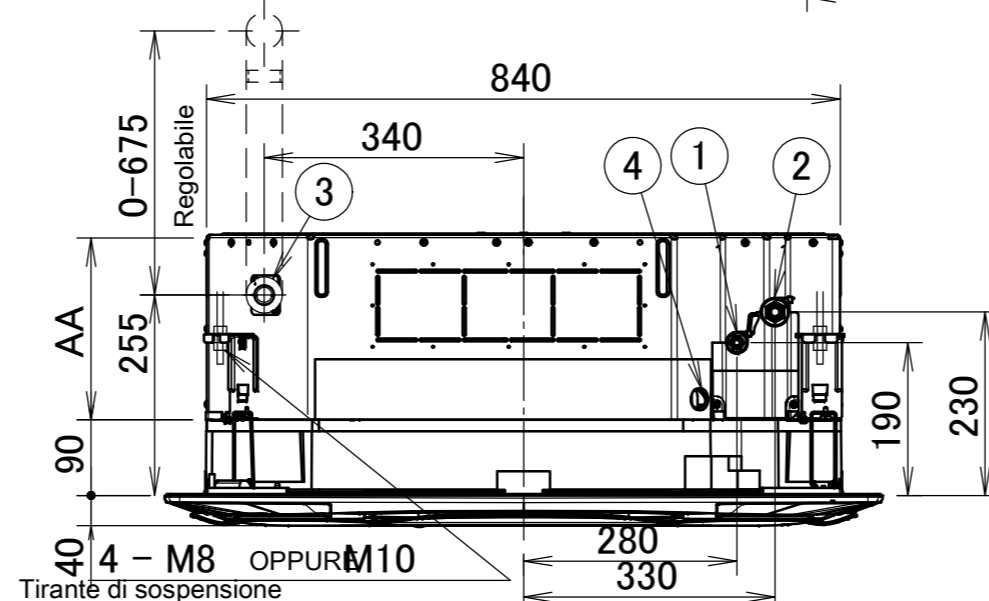

## Note

- Ubicazione della targhetta informativa  
La targhetta di identificazione dell'unità si trova sul coperchio della scatola di controllo.  
La targhetta informativa del pannello decorativo si trova sul telaio del pannello lato tubazione, sotto al coperchio d'angolo.
- Per installare accessori opzionali, fare riferimento alla relativa documentazione.
- Assicurarsi che la distanza tra il soffitto e la cassetta non superi i 35mm.  
L'apertura massima del soffitto è di 910mm.
- Se le condizioni del soffitto superano una temperatura ambiente di 30°C e un'umidità relativa dell'80%, oppure se viene indotta aria esterna nel soffitto, è necessario installare dell'isolante aggiuntivo (schiuma di polietilene di spessore ≥10mm).
- Se si installa un kit sensore, in questa posizione ci sarà un sensore. Per ulteriori informazioni, vedere il disegno del kit sensore.

## Spazio necessario per l'installazione

Se un'uscita di scarico è chiusa con il kit opzionale con "elemento di tenuta", allora lo spazio d'installazione richiesto su tale lato (chiuso) è di 500mm invece di 1500mm.