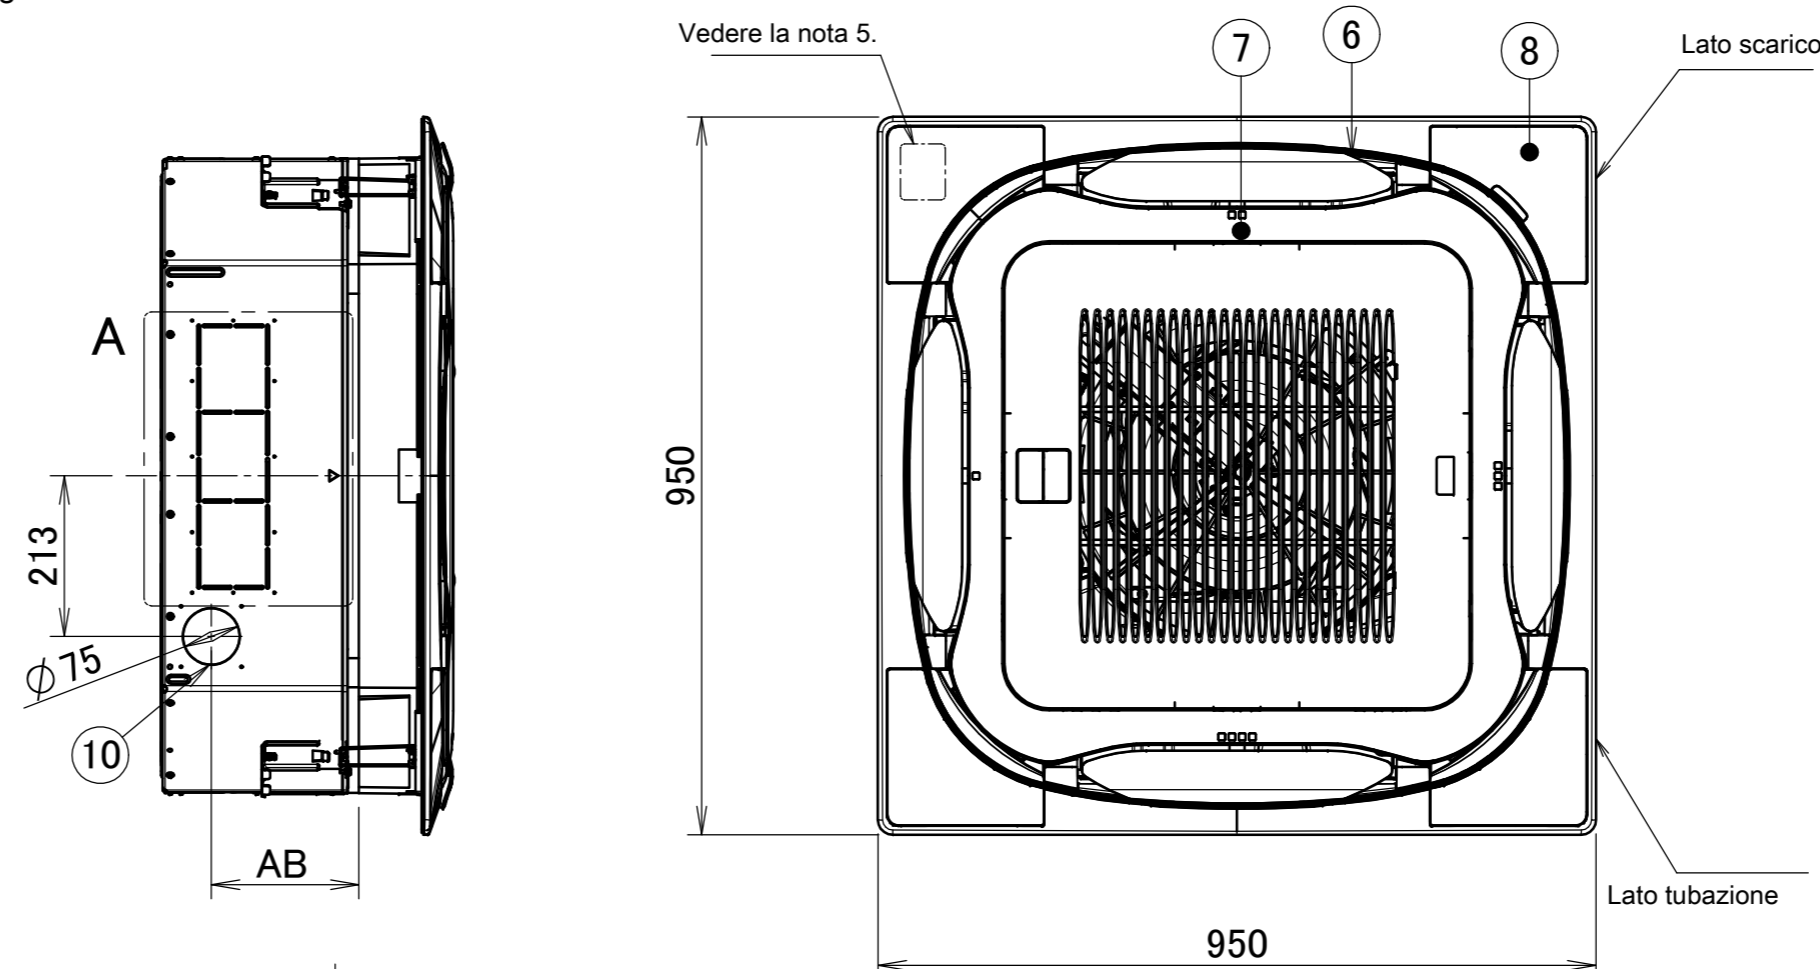

## Note

- Ubicazione della targhetta informativa  
La targhetta di identificazione dell'unità si trova sul coperchio della scatola di controllo.  
La targhetta informativa del pannello decorativo si trova sul telaio del pannello lato tubazione, sotto al coperchio d'angolo.
- Per installare accessori opzionali, fare riferimento alla relativa documentazione.
- Assicurarsi che la distanza tra il soffitto e la cassetta non superi i 35mm.  
L'apertura massima del soffitto è di 910mm.
- Se le condizioni del soffitto superano una temperatura ambiente di 30°C e un'umidità relativa dell'80%, oppure se viene indotta aria esterna nel soffitto, è necessario installare dell'isolante aggiuntivo (schiuma di polietilene di spessore ≥10mm).
- Se si installa un kit sensore, in questa posizione ci sarà un sensore. Per ulteriori informazioni, vedere il disegno del kit sensore.

## Spazio necessario per l'installazione

Se un'uscita di scarico è chiusa con il kit opzionale con "elemento di tenuta", allora lo spazio d'installazione richiesto su tale lato (chiuso) è di 500mm invece di 1500mm.