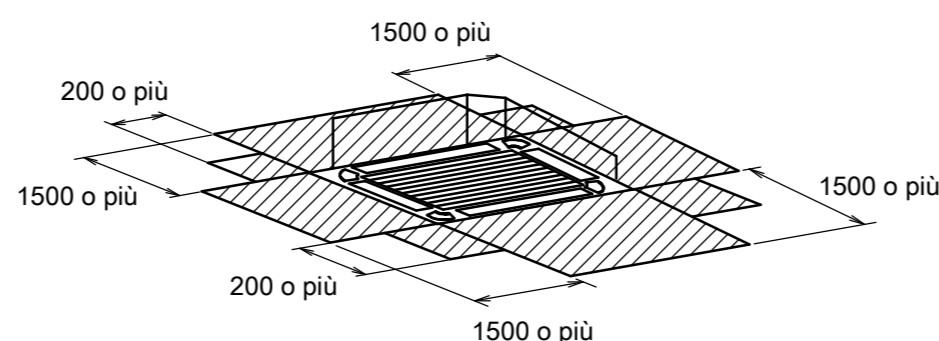

ARROW VIEW C

Spazio necessario per l'installazione

Se un'uscita di scarico è chiusa con il kit opzionale con "elemento di tenuta", allora lo spazio d'installazione richiesto su tale lato (chiuso) è di 500mm invece di 1500mm.