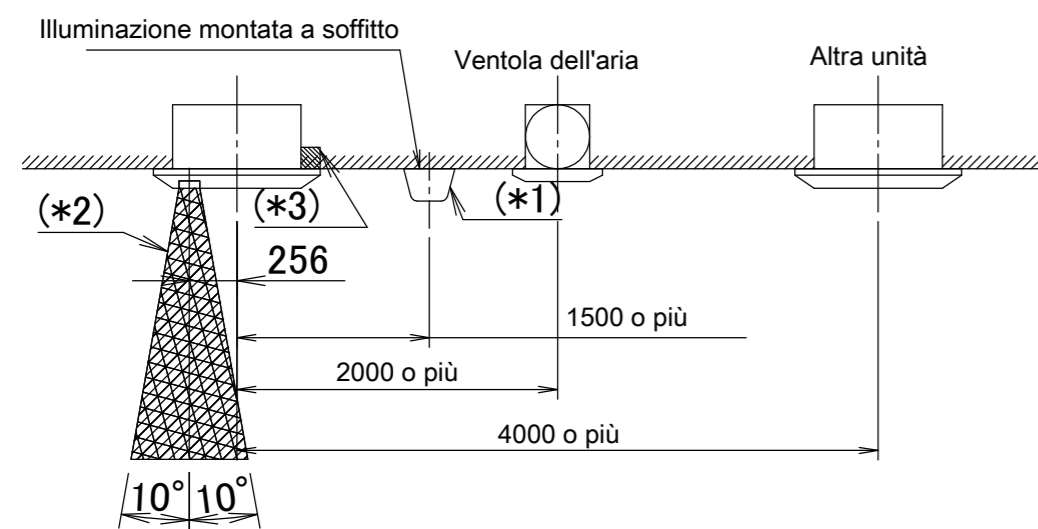

## Note

- Ubicazione della targhetta informativa  
La targhetta di identificazione dell'unità si trova sul coperchio della scatola di controllo.  
La targhetta informativa del pannello decorativo si trova sul telaio del pannello lato tubazione, sotto al coperchio d'angolo.
- Per installare accessori opzionali, fare riferimento alla relativa documentazione.
- Assicurarsi che la distanza tra il soffitto e la cassetta non superi i 35mm.  
L'apertura massima del soffitto è di 910mm.
- Se le condizioni del soffitto superano una temperatura ambiente di 30°C e un'umidità relativa dell'80%, oppure se viene indotta aria esterna nel soffitto, è necessario installare dell'isolante aggiuntivo (schiuma di polietilene di spessore ≥10mm).
- Se si installa un kit sensore, in questa posizione ci sarà un sensore. Per ulteriori informazioni, vedere il disegno del kit sensore.

## Spazio necessario per l'installazione

Se un'uscita di scarico è chiusa con il kit opzionale con "elemento di tenuta", allora lo spazio d'installazione richiesto su tale lato (chiuso) è di 500mm invece di 1500mm.