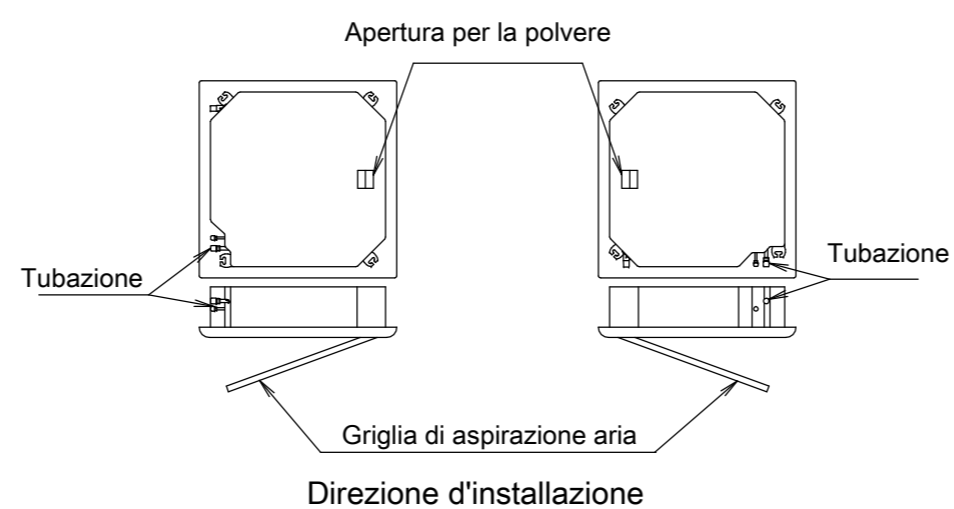

## Note

- Ubicazione della targhetta informativa  
La targhetta di identificazione dell'unità si trova sul coperchio della scatola di controllo.  
La targhetta informativa del pannello decorativo si trova sul telaio del pannello lato tubazione, sotto al coperchio d'angolo.
- Per installare accessori opzionali, fare riferimento alla relativa documentazione.
- Assicurarsi che la distanza tra il soffitto e la cassetta non superi i 35mm.  
L'apertura massima del soffitto è di 910mm.
- Se le condizioni del soffitto superano una temperatura ambiente di 30°C e un'umidità relativa dell'80%, oppure se viene indotta aria esterna nel soffitto, è necessario installare dell'isolante aggiuntivo (schiuma di polietilene di spessore ≥10mm).
- Se si installa un kit sensore, in questa posizione ci sarà un sensore. Per ulteriori informazioni, vedere il disegno del kit sensore.

## Spazio necessario per l'installazione

Se un'uscita di scarico è chiusa con il kit opzionale con "elemento di tenuta", allora lo spazio d'installazione richiesto su tale lato (chiuso) è di 500mm invece di 1500mm.