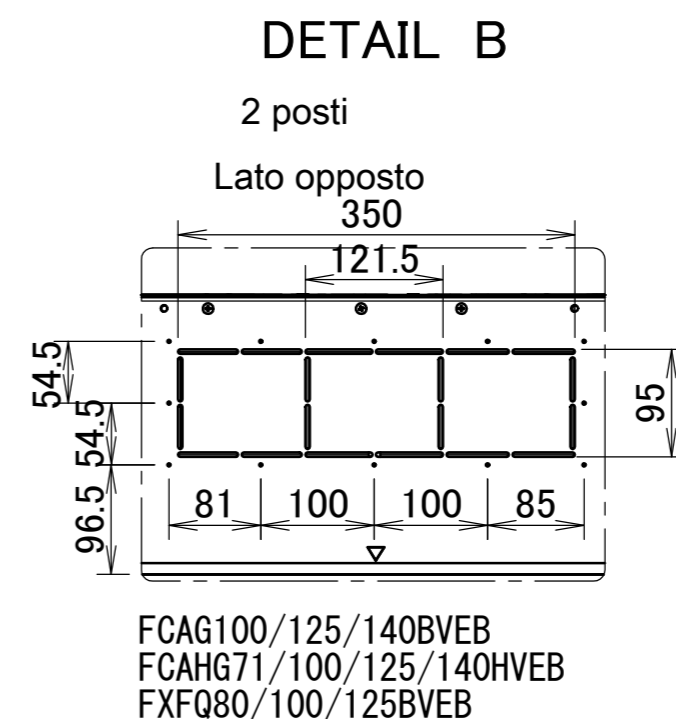

1. (*1) Non applicabile all'illuminazione da incasso.
   (*2) Spazio richiesto per fare entrare un tubo dell'aspirapolvere.
   (*3) Assicurarsi che l'uscita di scarico del pannello decorativo non sia ostruita.

Voce	Nome
1	Porta di connessione del tubo del liquido
2	Porta di connessione del tubo del gas
3	Connessione per il tubo di scarico
4	Ingresso cablaggi di alimentazione
5	Foro di entrata del cablaggio della trasmissione
6	Uscita di scarico aria
7	Griglia di aspirazione aria
8	Coperchio decorativo d'angolo
9	Tubo flessibile di scarico
10	Foro cieco.