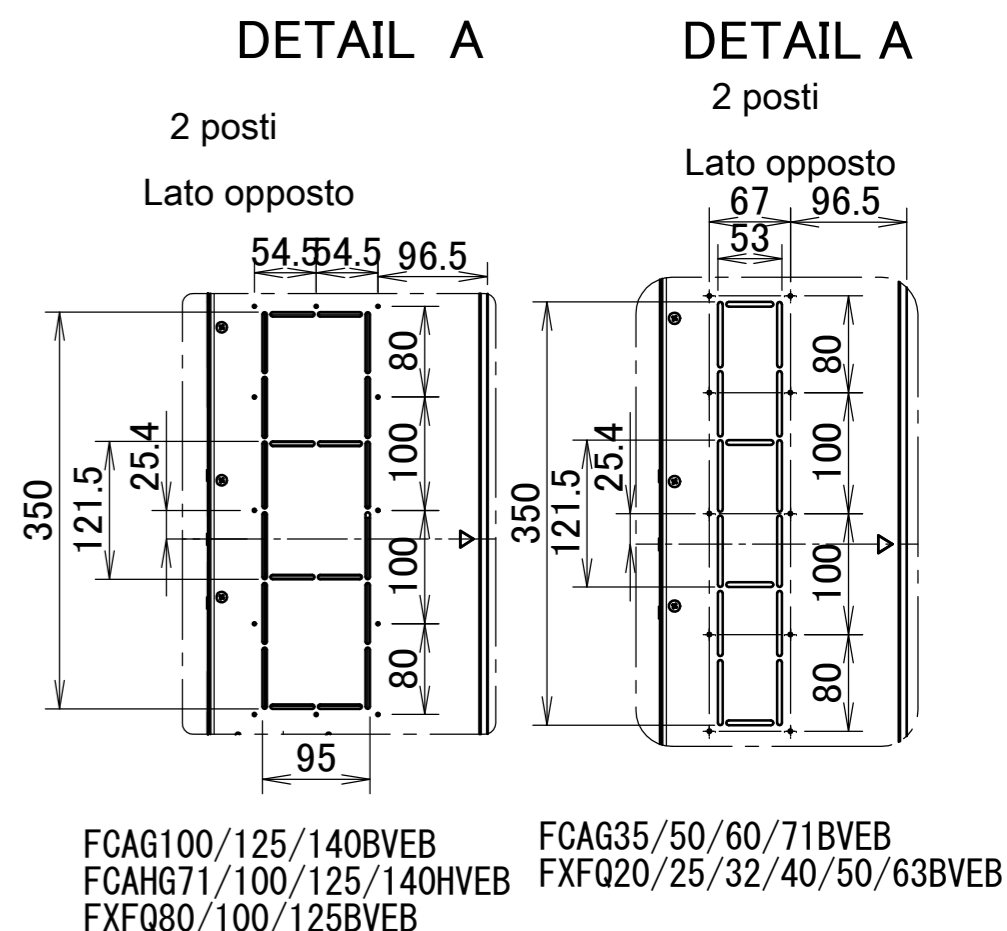

## Note

- Ubicazione della targhetta informativa  
La targhetta di identificazione dell'unità si trova sul coperchio della scatola di controllo.  
La targhetta informativa del pannello decorativo si trova sul telaio del pannello lato tubazione, sotto al coperchio d'angolo.
- Per installare accessori opzionali, fare riferimento alla relativa documentazione.
- Assicurarsi che la distanza tra il soffitto e la cassetta non superi i 35mm.  
L'apertura massima del soffitto è di 910mm.
- Se le condizioni del soffitto superano una temperatura ambiente di 30°C e un'umidità relativa dell'80%, oppure se viene indotta aria esterna nel soffitto, è necessario installare dell'isolante aggiuntivo (schiuma di polietilene di spessore ≥10mm).
- Se si installa un kit sensore, in questa posizione ci sarà un sensore. Per ulteriori informazioni, vedere il disegno del kit sensore.

## Spazio necessario per l'installazione

Se un'uscita di scarico è chiusa con il kit opzionale con "elemento di tenuta", allora lo spazio d'installazione richiesto su tale lato (chiuso) è di 500mm invece di 1500mm.