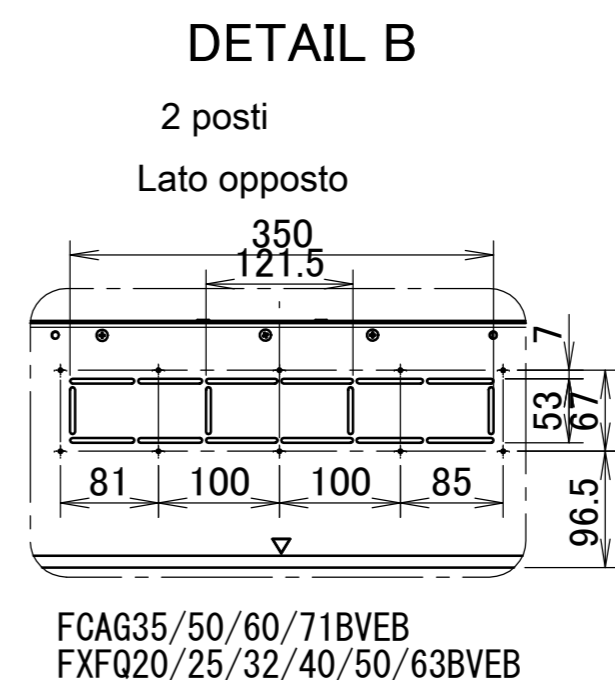

## Note

- Ubicazione della targhetta informativa  
La targhetta di identificazione dell'unità si trova sul coperchio della scatola di controllo.  
La targhetta informativa del pannello decorativo si trova sul telaio del pannello lato tubazione, sotto al coperchio d'angolo.
- Per installare accessori opzionali, fare riferimento alla relativa documentazione.
- Assicurarsi che la distanza tra il soffitto e la cassetta non superi i 35mm.  
L'apertura massima del soffitto è di 910mm.
- Se le condizioni del soffitto superano una temperatura ambiente di 30°C e un'umidità relativa dell'80%, oppure se viene indotta aria esterna nel soffitto, è necessario installare dell'isolante aggiuntivo (schiuma di polietilene di spessore ≥10mm).
- Se si installa un kit sensore, in questa posizione ci sarà un sensore. Per ulteriori informazioni, vedere il disegno del kit sensore.

## Spazio necessario per l'installazione

Se un'uscita di scarico è chiusa con il kit opzionale con "elemento di tenuta", allora lo spazio d'installazione richiesto su tale lato (chiuso) è di 500mm invece di 1500mm.