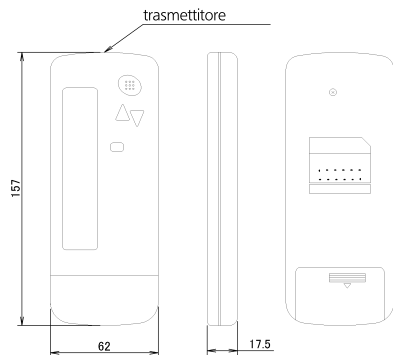

Dimensioni del telecomando

Supporto del telecomando Procedura d'installazione

(Installazione a parete)

Dettaglio della sezione del ricevitore

Kit sensore	Pannello decorativo
BRC7FA532F	BYCQ140D7W1(W)