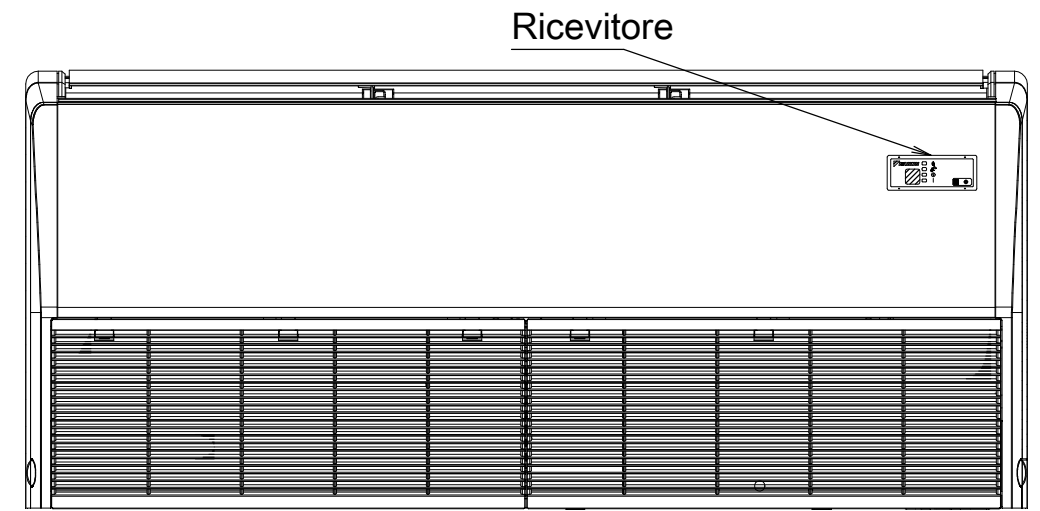

FHA35-71A9 FHA100-140A

Dimensioni del comando a distanza

Procedura d'installazione del ricevitore

Installazione sulla superficie del muro

Comando a distanza wireless

Supporto del comando a distanza

Dettaglio del ricevitore