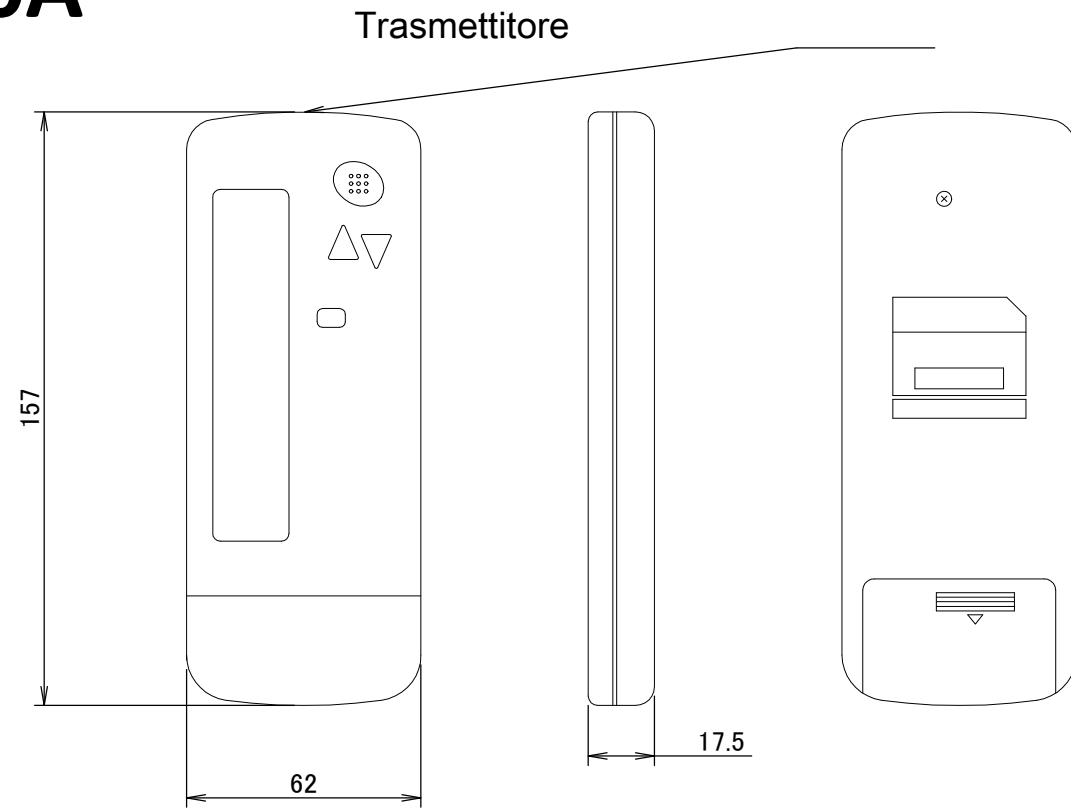

FHA35-71A9 FHA100-140A

Dimensioni del comando a distanza

Procedura d'installazione del ricevitore

Installazione sulla superficie del muro

Comando a distanza wireless

Supporto del comando a distanza

Dettaglio del ricevitore

3D109659