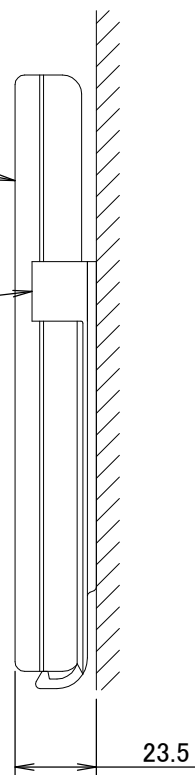

FHA35-71A9 FHA100-140A

Dimensioni del comando a distanza

Procedura d'installazione del ricevitore

Installazione sulla superficie del muro

Comando a distanza wireless

Supporto del comando a distanza

Dettaglio del ricevitore

3D109659