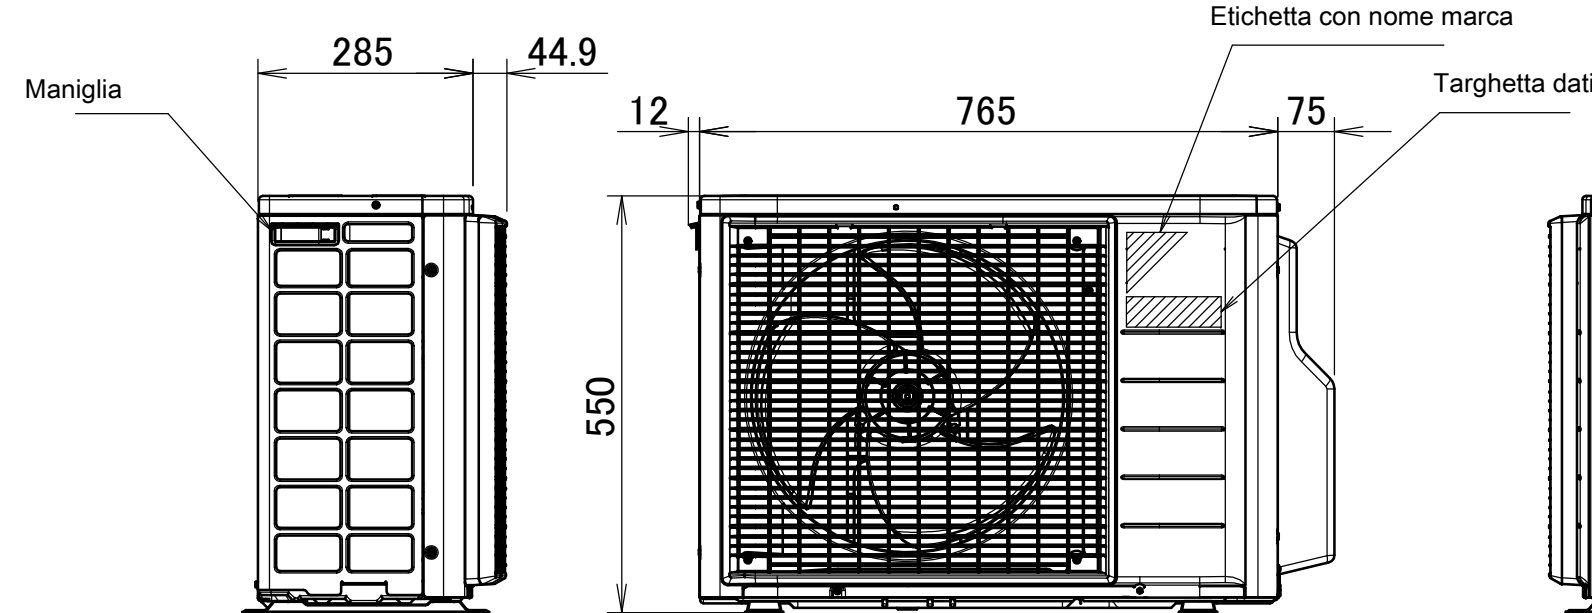

# 2AMXM40M

Uscita di scarico

Tubo flessibile di collegamento (diametro interno: 15.9mm)

## Spazio minimo per passaggio aria

Altezza a parete sul lato di uscita aria < 1200 mm

Morsettiera a striscia con terminale di terra

Termistore temperatura aria esterna