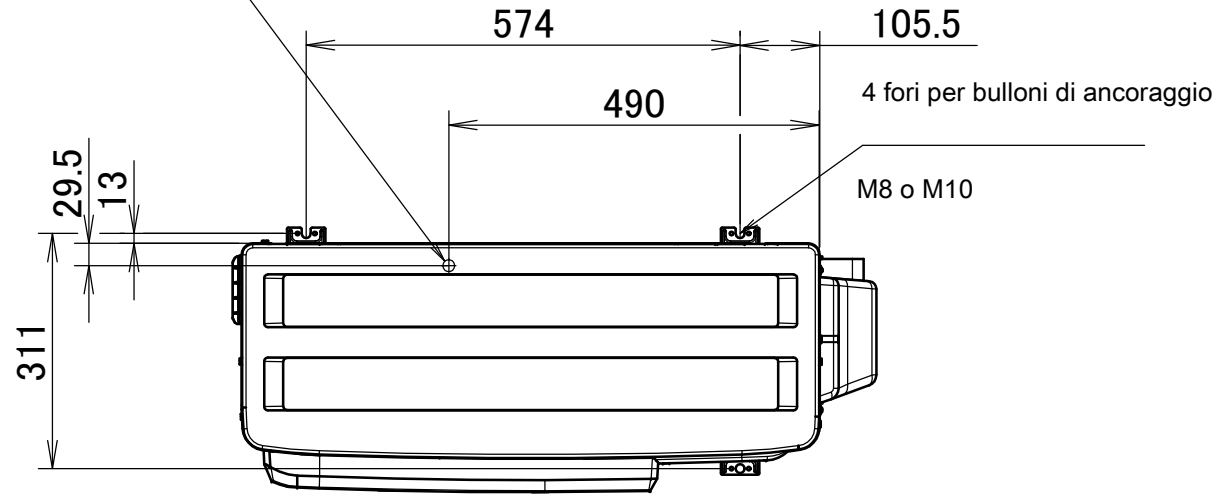

# 2AMXM40M

Uscita di scarico

Tubo flessibile di collegamento (diametro interno: 15.9mm)

## Spazio minimo per passaggio aria

Altezza a parete sul lato di uscita aria < 1200 mm

Morsettiera a striscia con terminale di terra

Termistore temperatura aria esterna