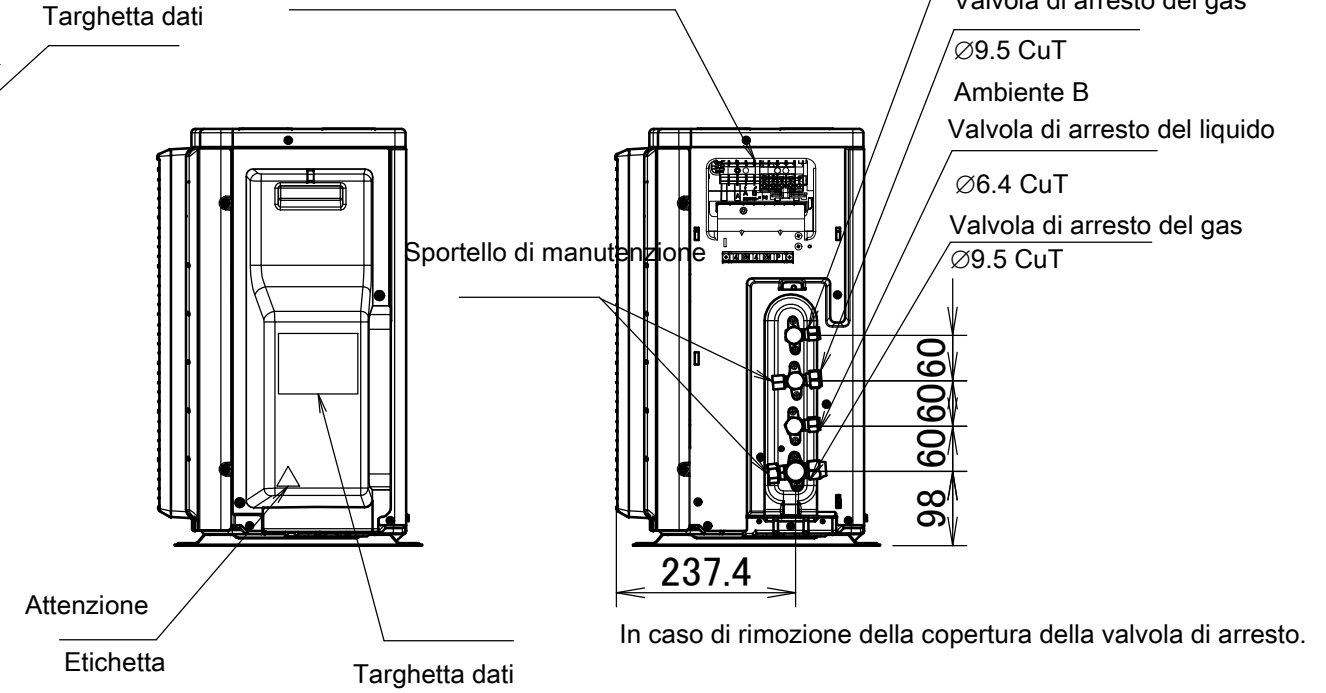

# 2AMXM40M

Uscita di scarico

Tubo flessibile di collegamento (diametro interno: 15.9mm)

## Spazio minimo per passaggio aria

Altezza a parete sul lato di uscita aria < 1200 mm

Morsettiera a striscia con terminale di terra

Termistore temperatura aria esterna