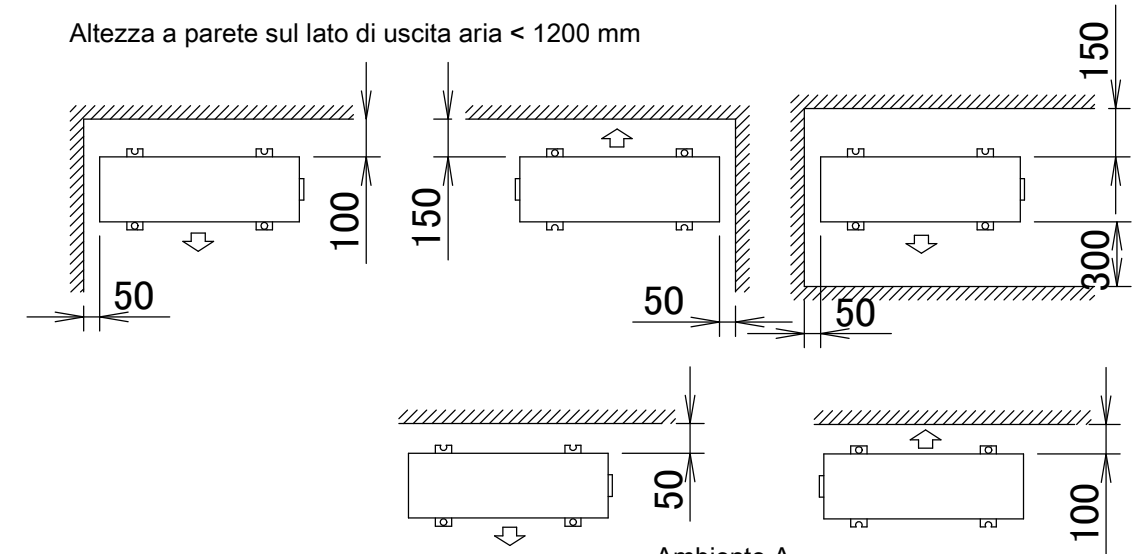

# 2AMXM40M

Uscita di scarico

Tubo flessibile di collegamento (diametro interno: 15.9mm)

## Spazio minimo per passaggio aria

Altezza a parete sul lato di uscita aria < 1200 mm

Morsettiera a striscia con terminale di terra

Termistore temperatura aria esterna