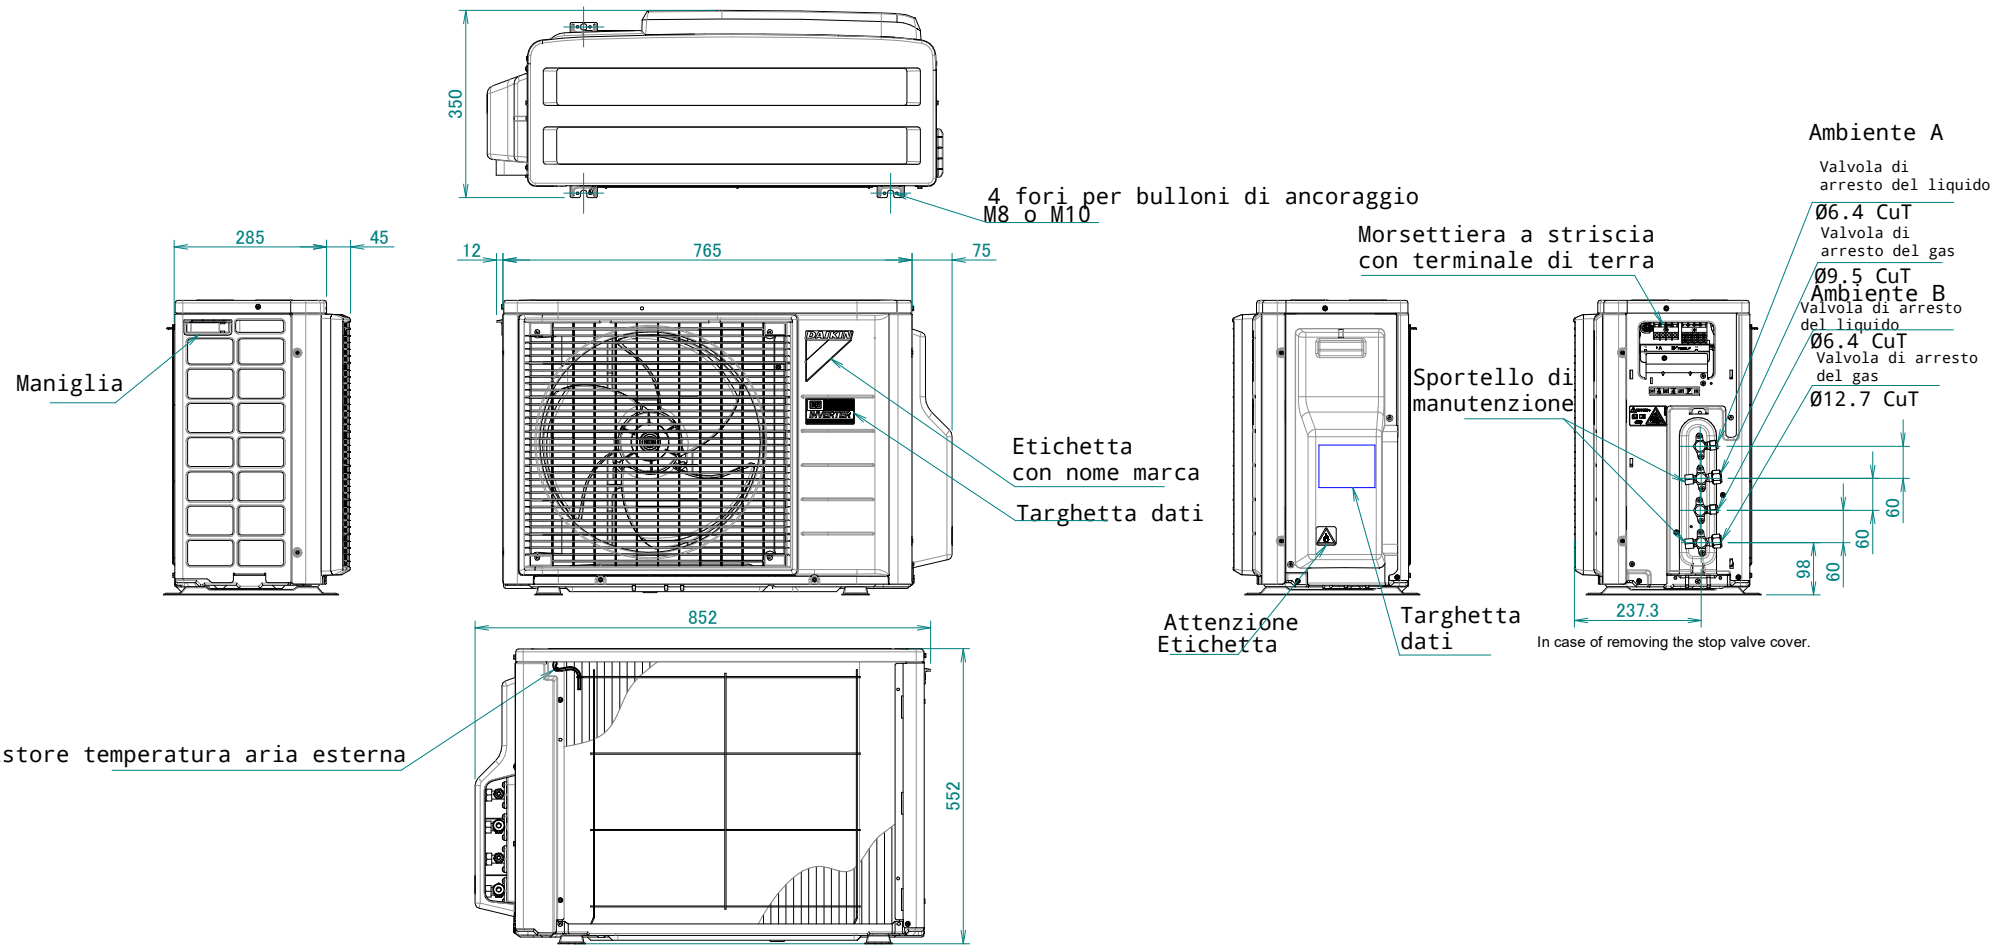

2MXM50N9
2AMXM50M9

Uscita di scarico
 Tubo flessibile di collegamento (diametro interno: 15.9mm)