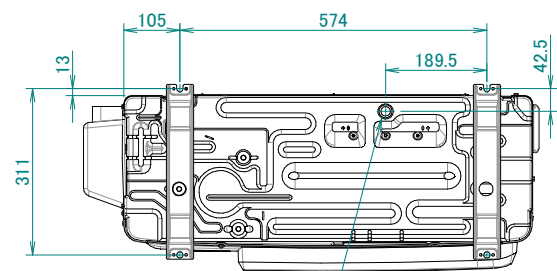

2MXM50N9
2AMXM50M9

Uscita di scarico
 Tubo flessibile di collegamento (diametro interno: 15.9mm)