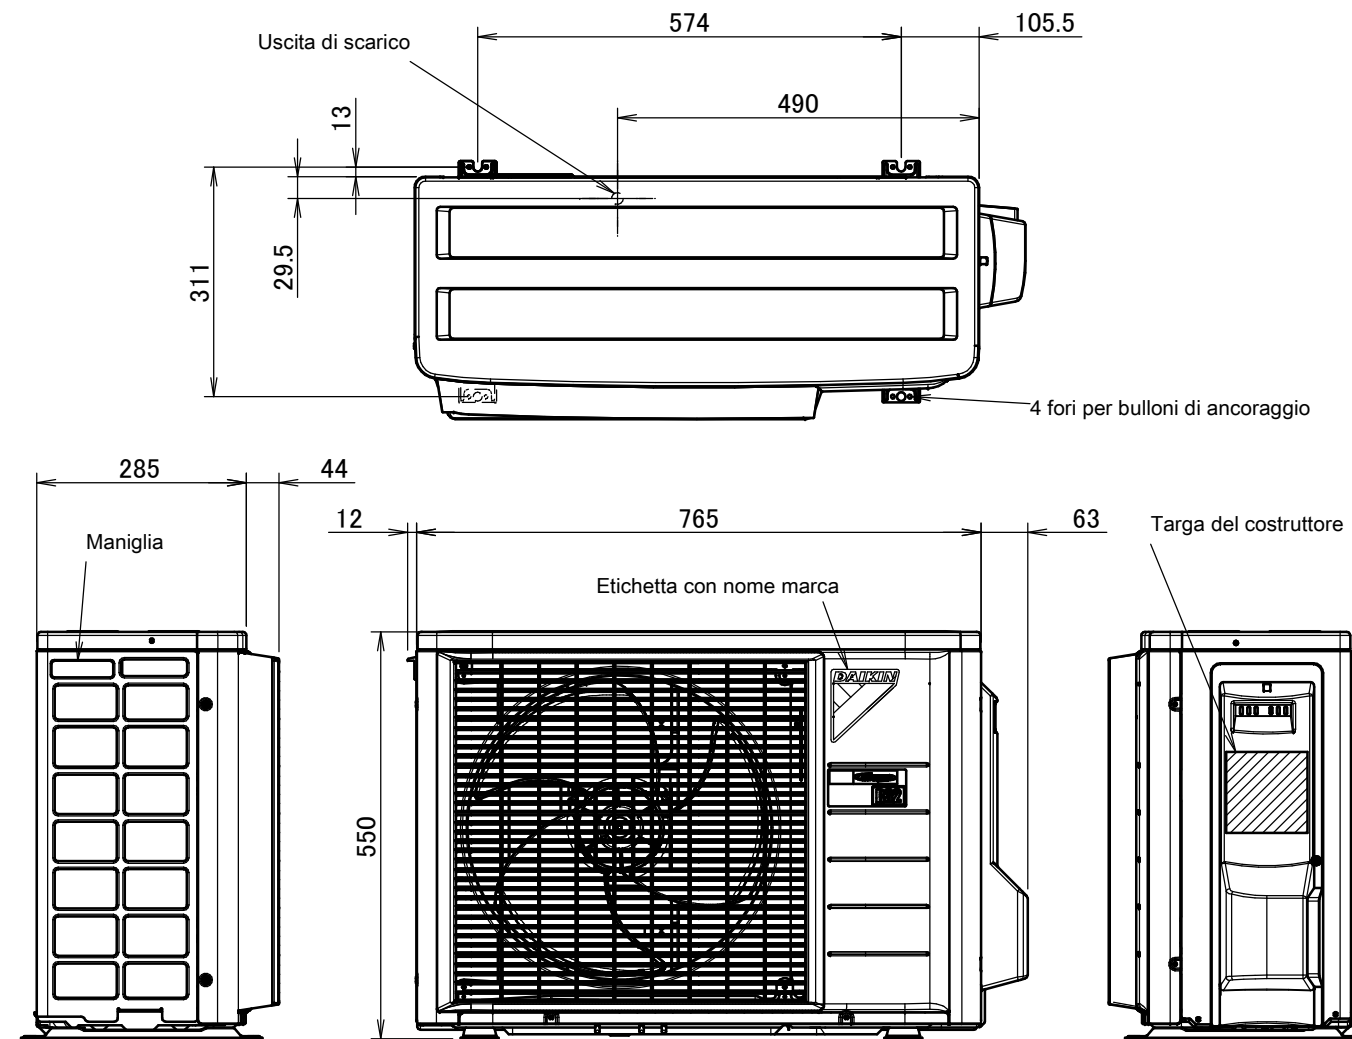

# ARXM25-35M

In caso di rimozione della copertura della valvola di arresto.

## Spazio minimo per passaggio aria

Altezza a parete sul lato di uscita aria < 1200 mm