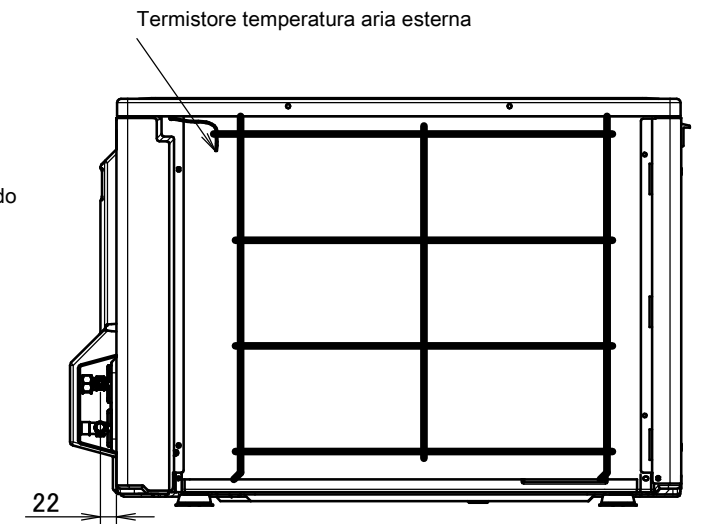

# ARXM25-35M

In caso di rimozione della copertura della valvola di arresto.

## Spazio minimo per passaggio aria

Altezza a parete sul lato di uscita aria < 1200 mm