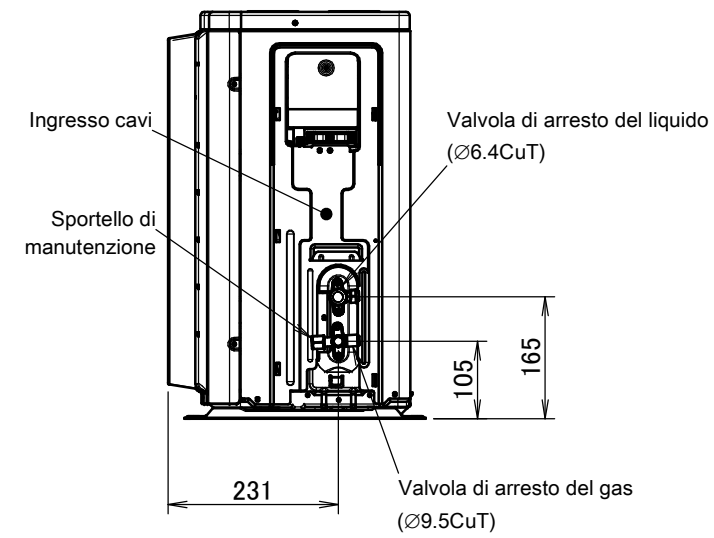

# ARXM25-35M

In caso di rimozione della copertura della valvola di arresto.

## Spazio minimo per passaggio aria

Altezza a parete sul lato di uscita aria < 1200 mm