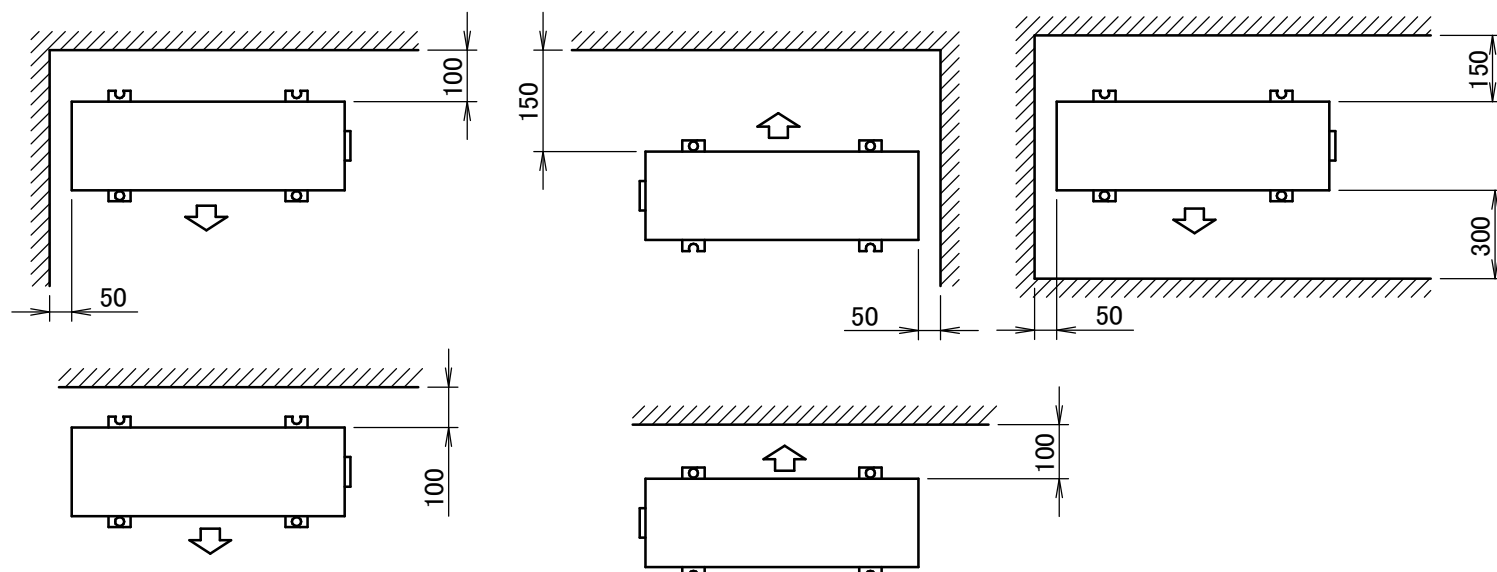

ARXP-K3

Spazio minimo per passaggio aria

Altezza a parete sul lato di uscita aria < 1200 mm

3D099636B