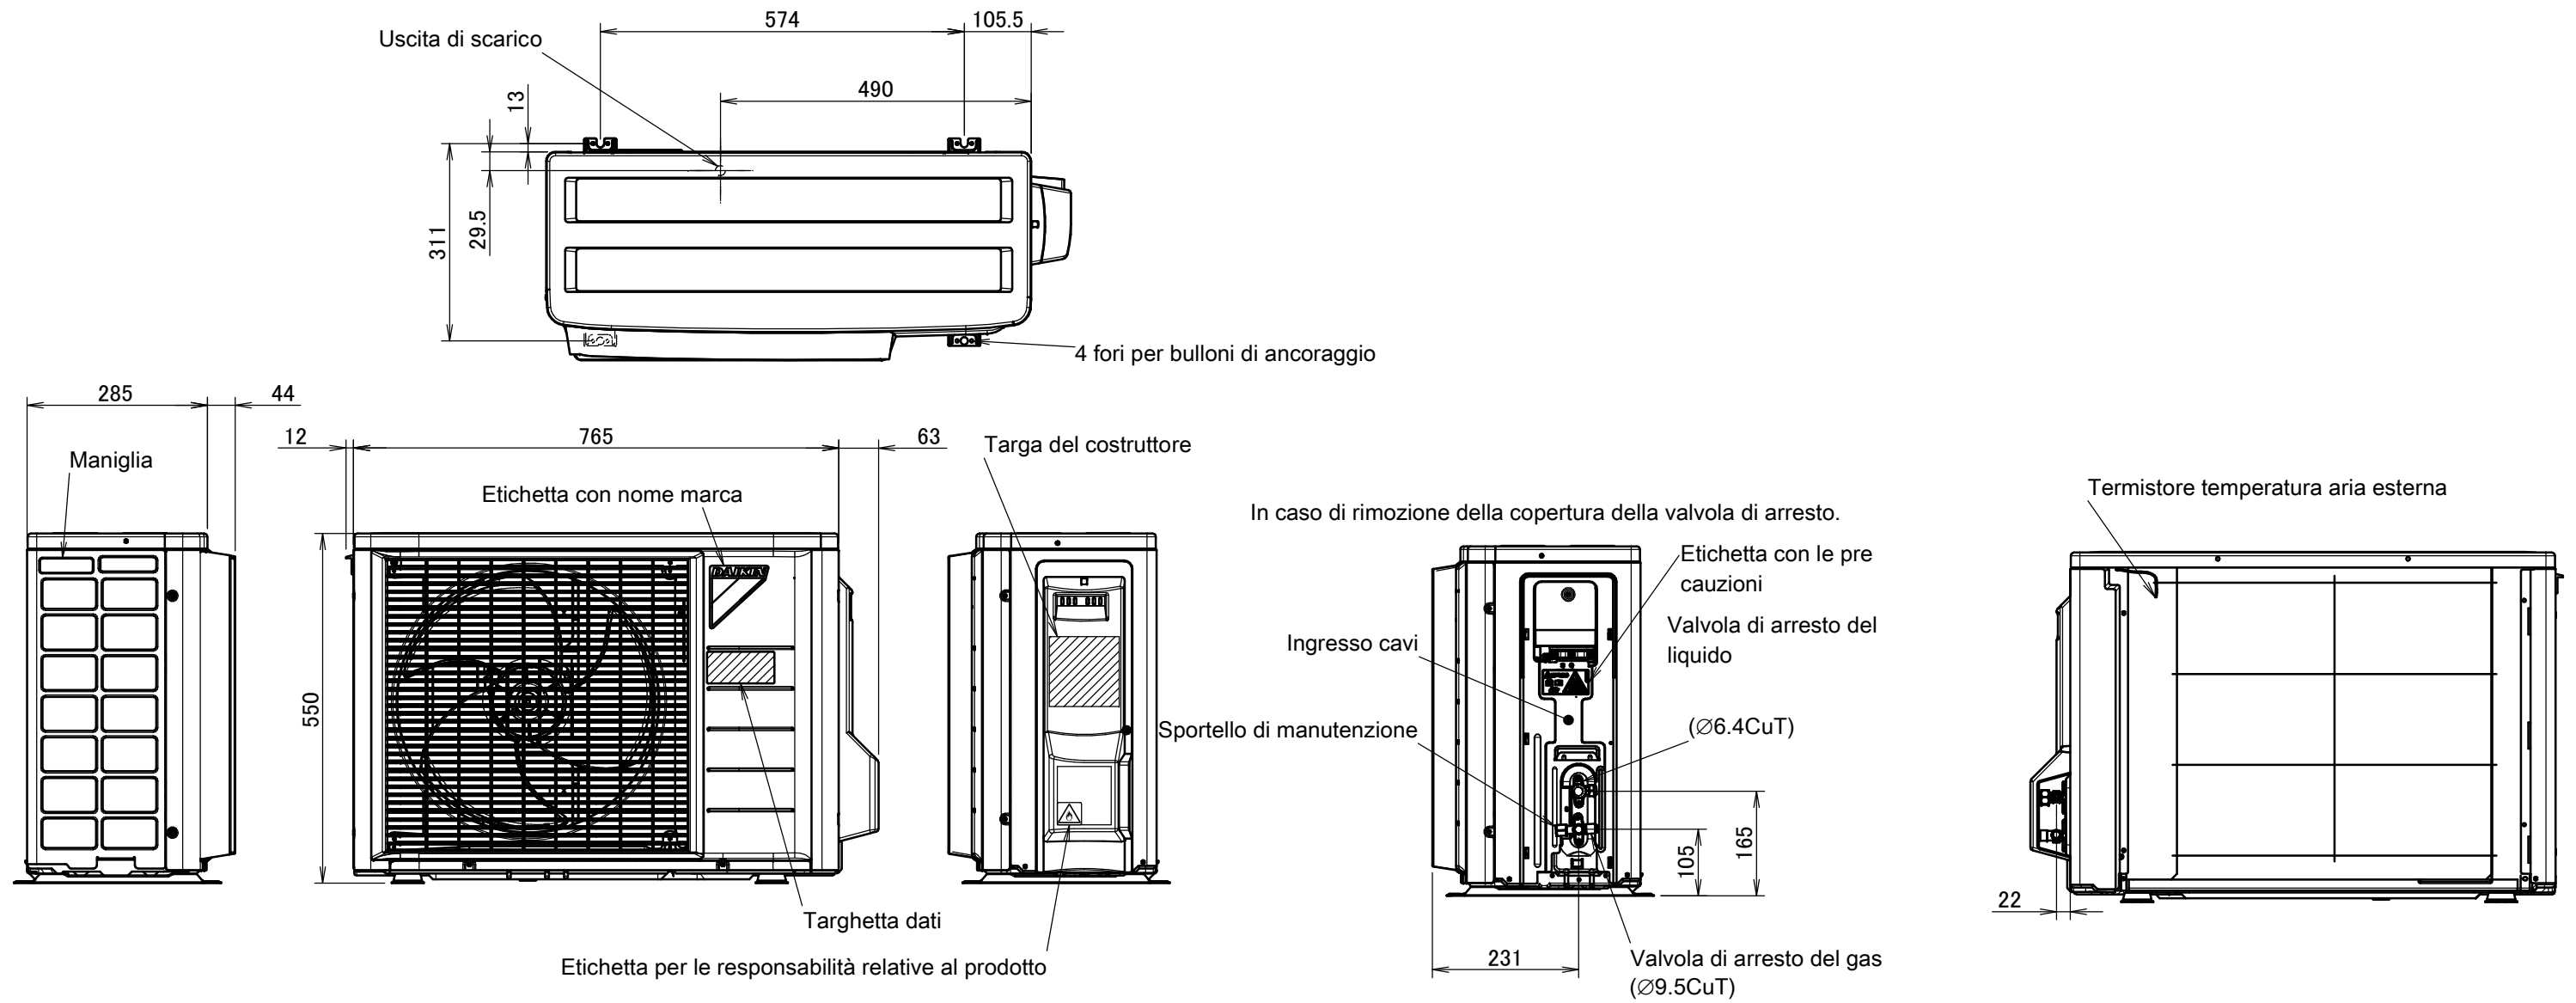

ARXP-K3

Spazio minimo per passaggio aria

Altezza a parete sul lato di uscita aria < 1200 mm

3D099636B