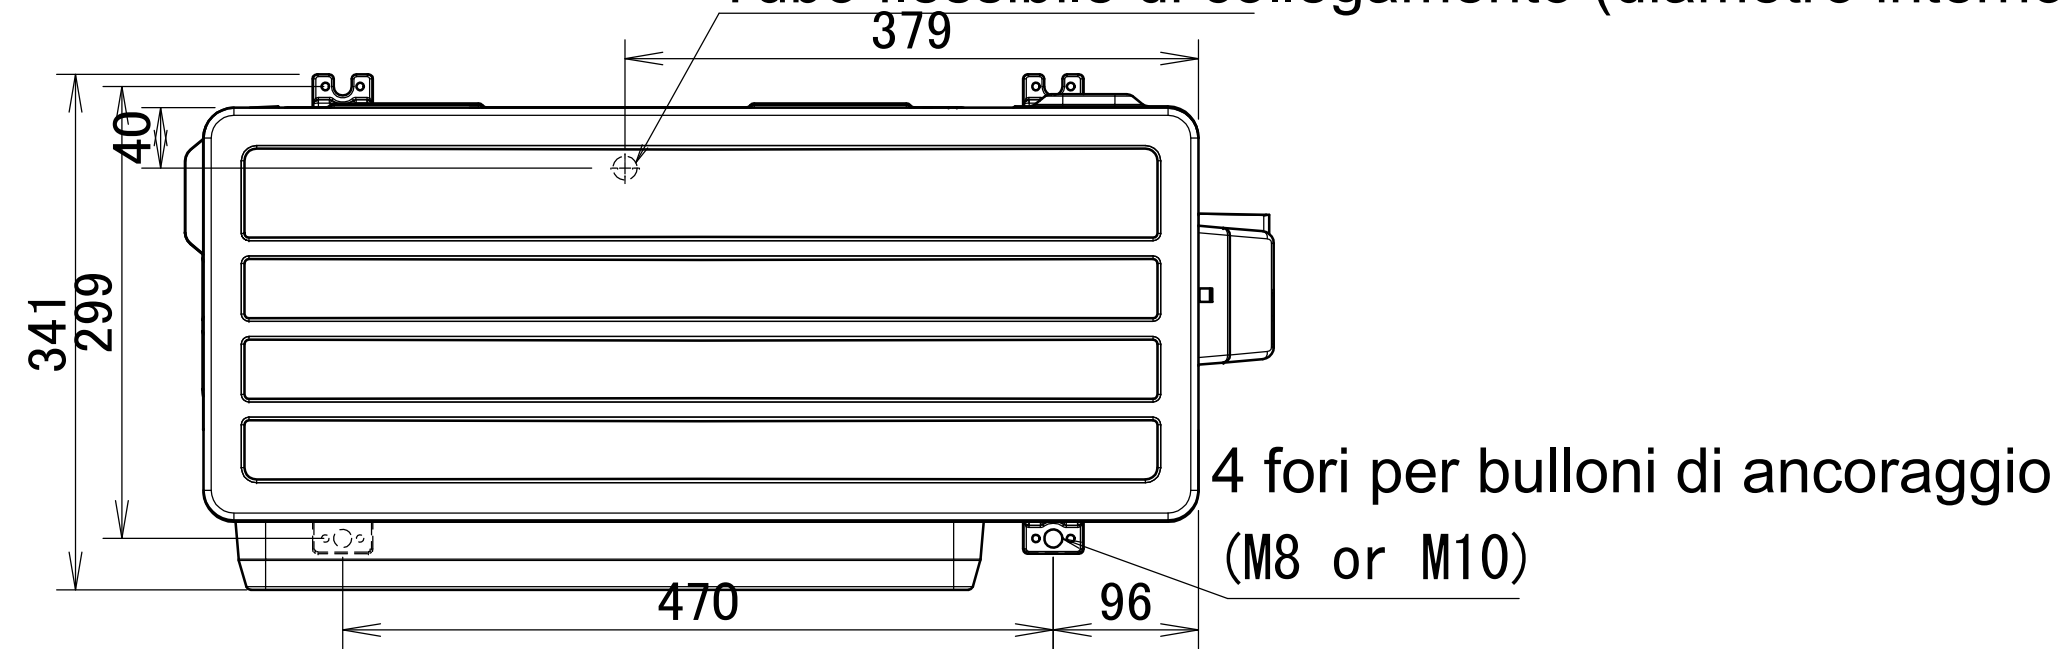

Uscita di scarico

Tubo flessibile di collegamento (diametro interno: 15.9mm)

Etichetta con nome marca

Targhetta dati

Targa del costruttore

Termistore temperatura aria esterna

Etichetta per le responsabilità relative al prodotto

In caso di rimozione della copertura della valvola di arresto.

Spazio minimo per passaggio aria

Altezza a parete sul lato di uscita aria < 1200 mm