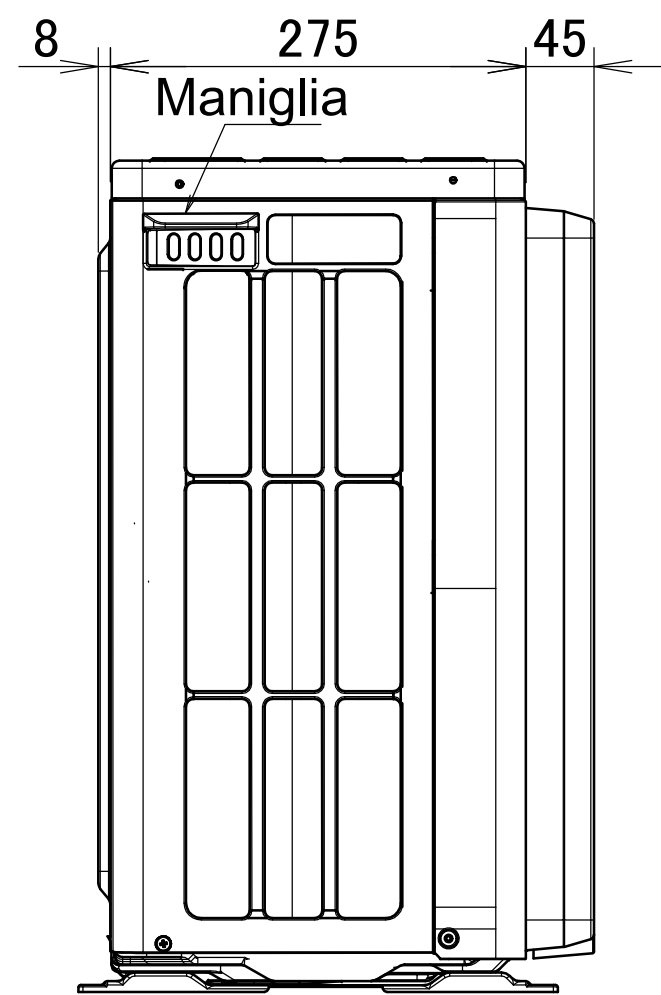

Uscita di scarico

Tubo flessibile di collegamento (diametro interno: 15.9mm)

Etichetta con nome marca

Targhetta dati

Targa del costruttore

Termistore temperatura aria esterna

Etichetta per le responsabilità relative al prodotto

In caso di rimozione della copertura della valvola di arresto.

Spazio minimo per passaggio aria

Altezza a parete sul lato di uscita aria < 1200 mm