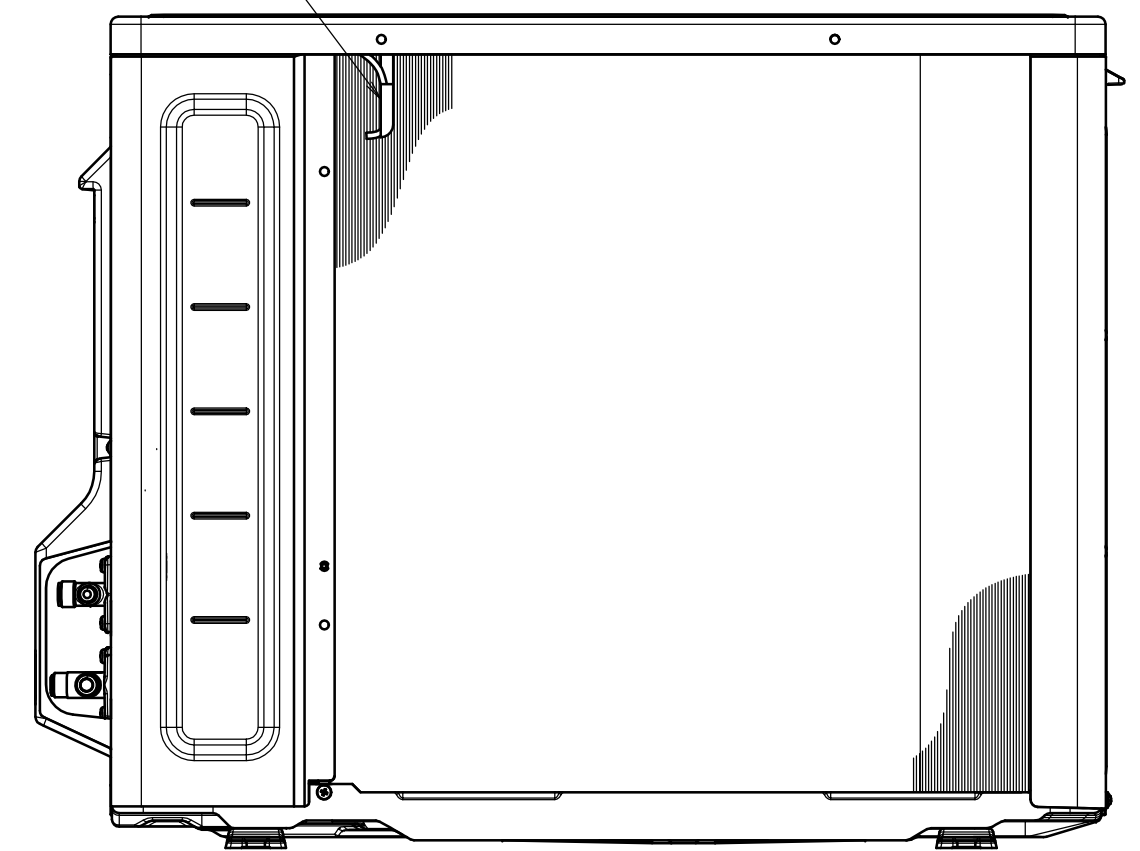

Uscita di scarico

Tubo flessibile di collegamento (diametro interno: 15.9mm)

Etichetta con nome marca

Targhetta dati

Targa del costruttore

Termistore temperatura aria esterna

Etichetta per le responsabilità relative al prodotto

In caso di rimozione della copertura della valvola di arresto.

Spazio minimo per passaggio aria

Altezza a parete sul lato di uscita aria < 1200 mm