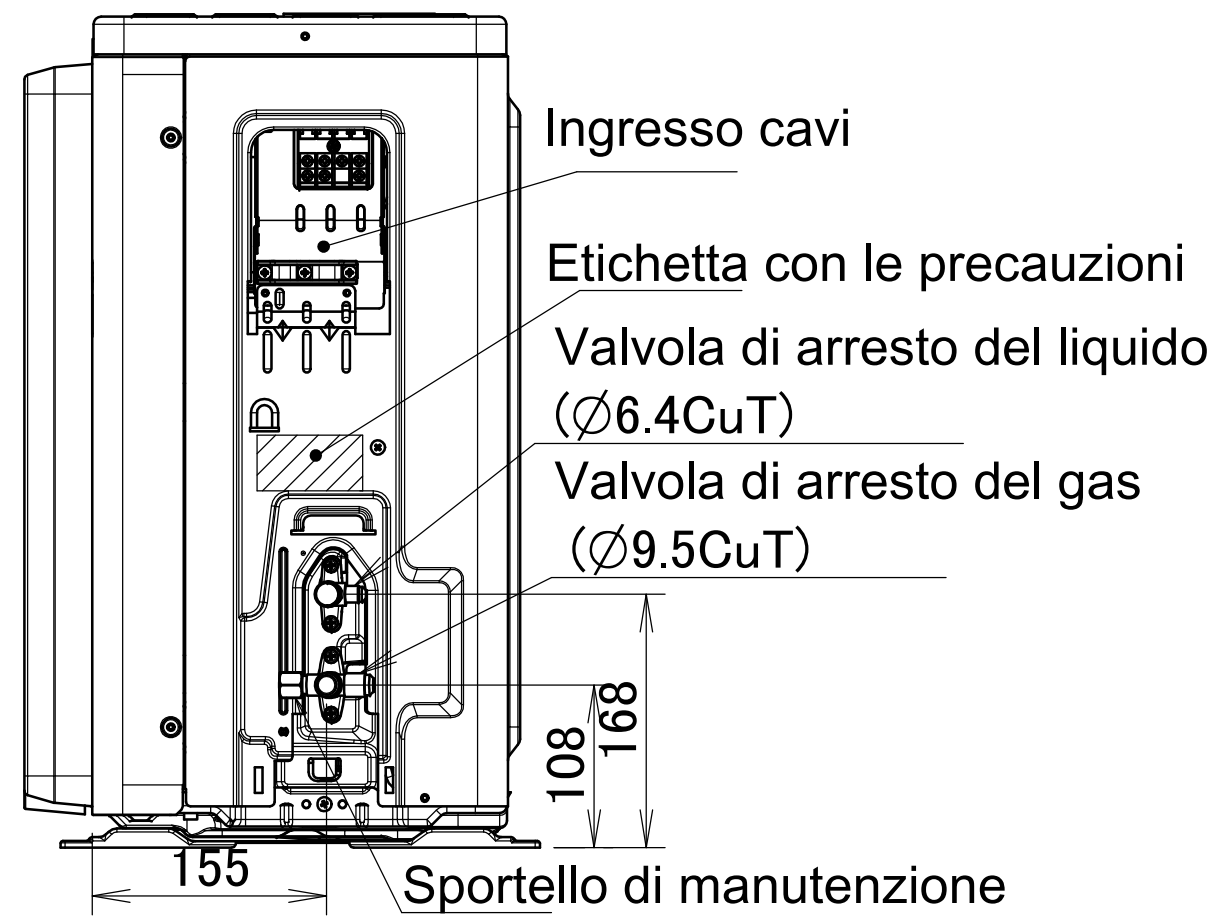

Uscita di scarico

Tubo flessibile di collegamento (diametro interno: 15.9mm)

Etichetta con nome marca

Targhetta dati

Targa del costruttore

Termistore temperatura aria esterna

Etichetta per le responsabilità relative al prodotto

In caso di rimozione della copertura della valvola di arresto.

Spazio minimo per passaggio aria

Altezza a parete sul lato di uscita aria < 1200 mm