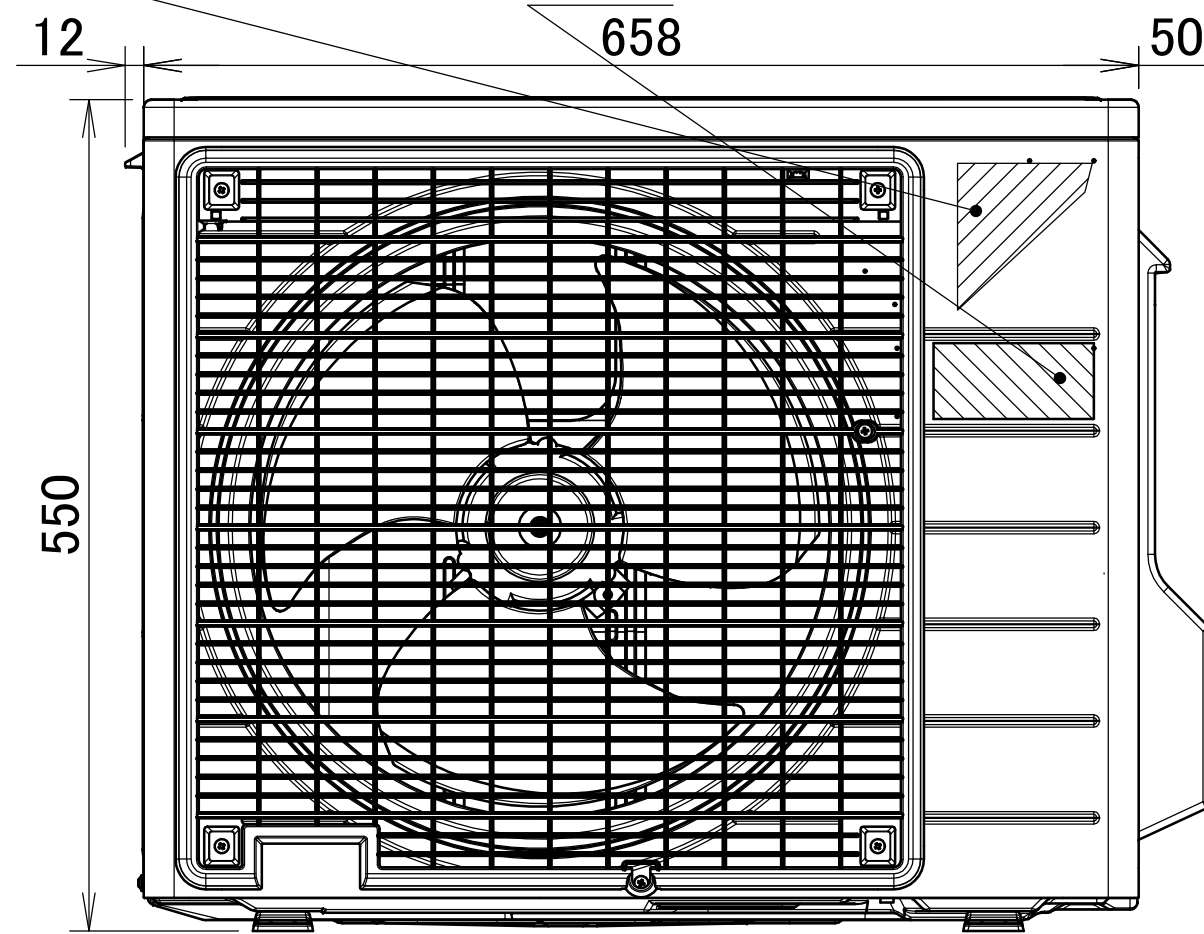

Uscita di scarico

Tubo flessibile di collegamento (diametro interno: 15.9mm)

Etichetta con nome marca

Targhetta dati

Targa del costruttore

Termistore temperatura aria esterna

Etichetta per le responsabilità relative al prodotto

In caso di rimozione della copertura della valvola di arresto.

Spazio minimo per passaggio aria

Altezza a parete sul lato di uscita aria < 1200 mm