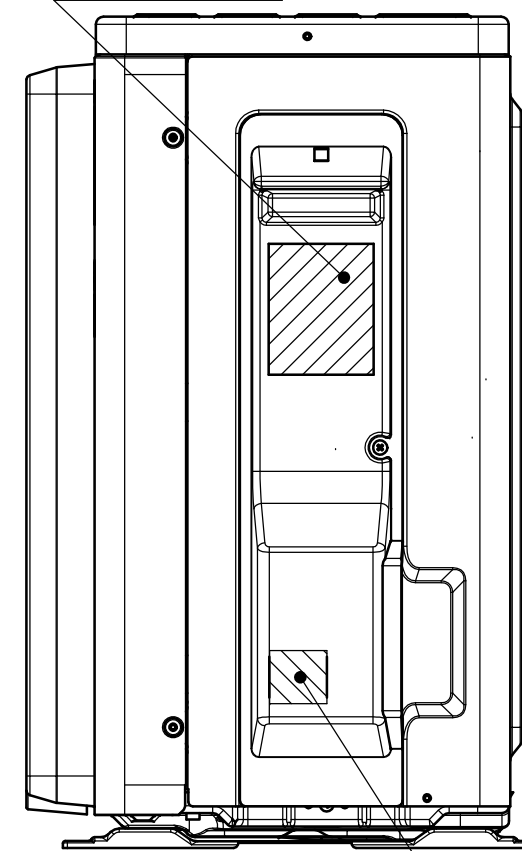

Uscita di scarico

Tubo flessibile di collegamento (diametro interno: 15.9mm)

Etichetta con nome marca

Targhetta dati

Targa del costruttore

Termistore temperatura aria esterna

Etichetta per le responsabilità relative al prodotto

In caso di rimozione della copertura della valvola di arresto.

Spazio minimo per passaggio aria

Altezza a parete sul lato di uscita aria < 1200 mm