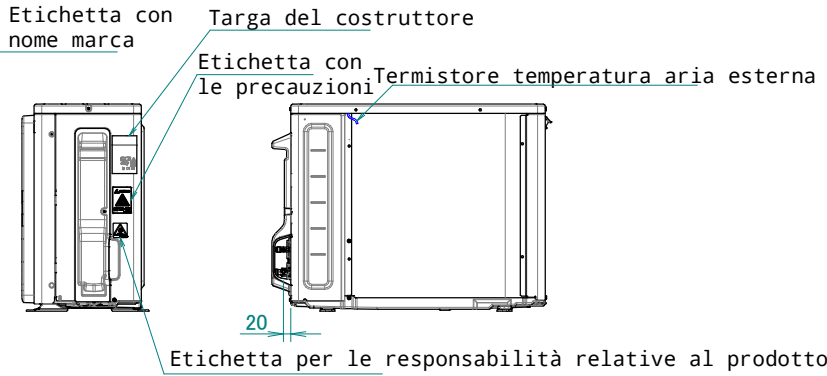

# ARXQ-A RXQ-A

Uscita di scarico  
Tubo flessibile di collegamento (diametro interno: 15.9mm)

Spazio minimo per passaggio aria  
Altezza a parete sul lato di uscita aria < 1200 mm

In caso di rimozione della copertura della valvola di arresto.