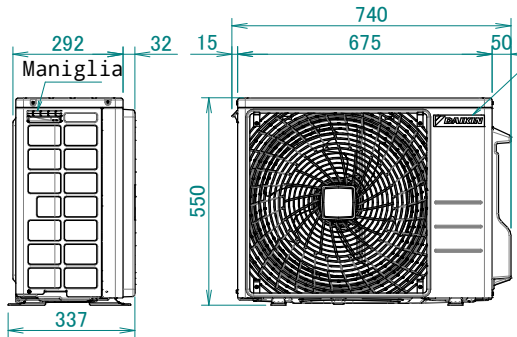

# ARXQ-A RXQ-A

Uscita di scarico  
Tubo flessibile di collegamento (diametro interno: 15.9mm)

Spazio minimo per passaggio aria  
Altezza a parete sul lato di uscita aria < 1200 mm

In caso di rimozione della copertura della valvola di arresto.