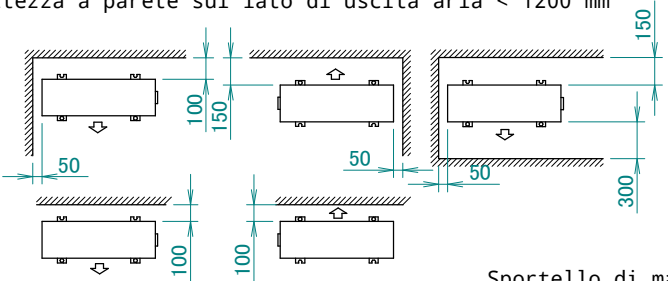

# ARXQ-A RXQ-A

Uscita di scarico  
Tubo flessibile di collegamento (diametro interno: 15.9mm)

Spazio minimo per passaggio aria  
Altezza a parete sul lato di uscita aria < 1200 mm

In caso di rimozione della copertura della valvola di arresto.