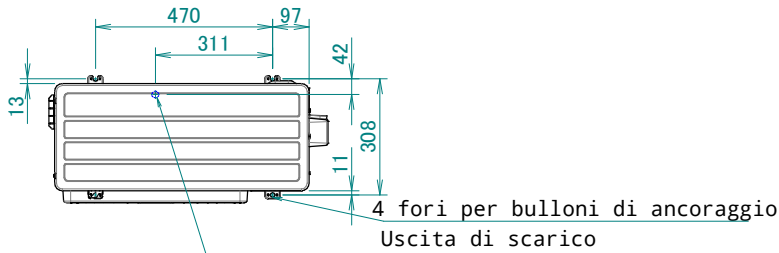

# ARXQ-A RXQ-A

Uscita di scarico  
Tubo flessibile di collegamento (diametro interno: 15.9mm)

Spazio minimo per passaggio aria  
Altezza a parete sul lato di uscita aria < 1200 mm

In caso di rimozione della copertura della valvola di arresto.