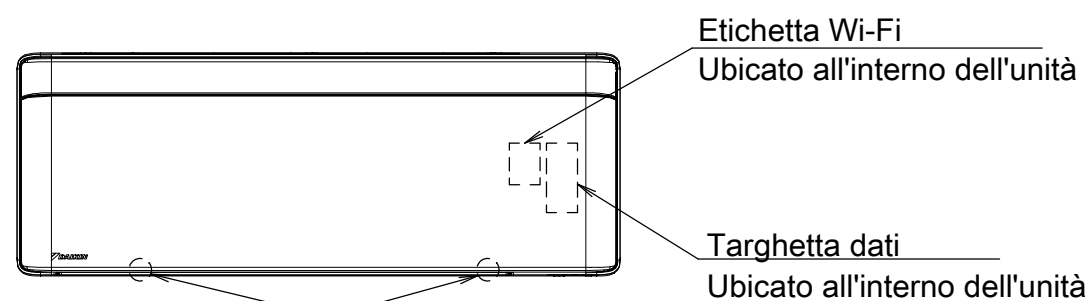

Spazio richiesto per l'assistenza e la ventilazione

Dimensioni del pannello anteriore completamente aperto

Angolo del deflettor

Comando a distanza wireless

Posizione standard dei fori sulla parete