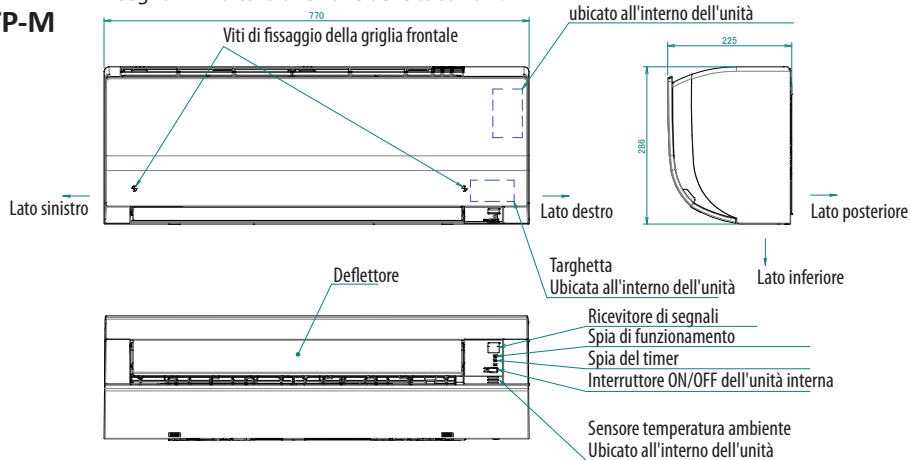

FTXTP-M ATXTP-M

Il segno  indica la direzione delle tubazioni.

Spazio necessario per manutenzione e ventilazione

Linea gas
Ø 9,5- CuT
La lunghezza del tubo all'esterno all'unità è 530 mm.

Linea liquido
Ø 6,4- CuT
La lunghezza della tubazione all'esterno all'unità è 590 mm.

Tubo di scarico
Diametro interno: 14-mm
Diametro esterno: 16 mm
La lunghezza del tubo flessibile di raccordo esterno all'unità è 630 mm.

Angolazione della lama

Sinistra/destra (automatico)

Telecomando wireless
ARC480A53
Trasmettitore di segnali

Posizione standard dei fori nella parete