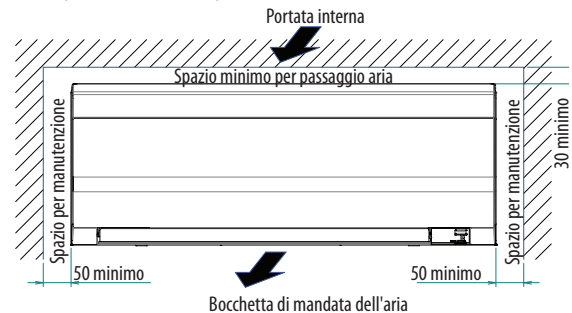

FTXTP-M ATXTP-M

Il segno  indica la direzione delle tubazioni.

Spazio necessario per manutenzione e ventilazione

Linea gas
Ø 9,5- CuT
La lunghezza del tubo all'esterno all'unità è 530 mm.

Linea liquido
Ø 6,4- CuT
La lunghezza della tubazione all'esterno all'unità è 590 mm.

Tubo di scarico
Diametro interno: 14-mm
Diametro esterno: 16 mm
La lunghezza del tubo flessibile di raccordo esterno all'unità è 630 mm.

Angolazione della lama

Sinistra/destra (automatico)

Telecomando wireless
ARC480A53
Trasmettitore di segnali

Posizione standard dei fori nella parete