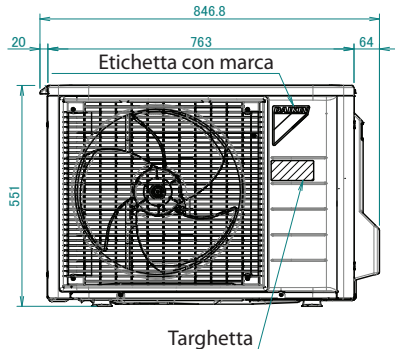

RXTA-B
RXTM-R
RXTP-R
ARXTP-R

Etichetta responsabilità sul prodotto

Targa del costruttore

Spazio minimo per passaggio aria
 Altezza parete dal lato uscita aria < 1200 mm

In caso di rimozione del coperchio valvola di intercettazione.