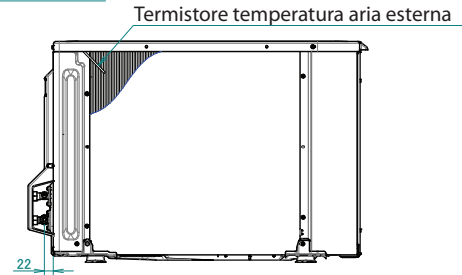

RXTA-B
RXTM-R
RXTP-R
ARXTP-R

Etichetta responsabilità sul prodotto

Targa del costruttore

Spazio minimo per passaggio aria
 Altezza parete dal lato uscita aria < 1200 mm

In caso di rimozione del coperchio valvola di intercettazione.