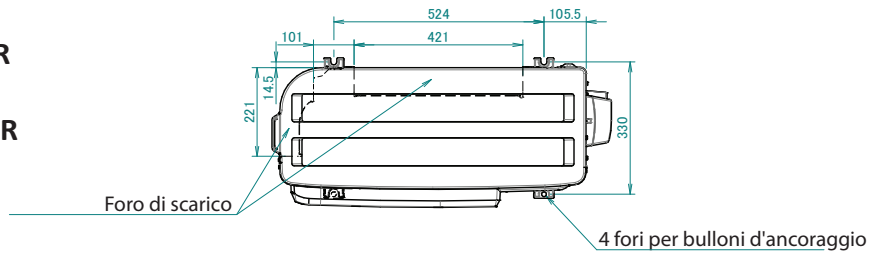

RXTA-B
RXTM-R
RXTP-R
ARXTP-R

Etichetta responsabilità sul prodotto

Targa del costruttore

Spazio minimo per passaggio aria
 Altezza parete dal lato uscita aria < 1200 mm

In caso di rimozione del coperchio valvola di intercettazione.