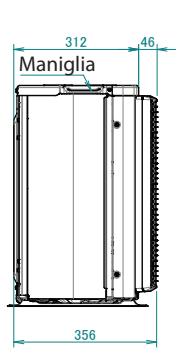

RXTA-B
RXTM-R
RXTP-R
ARXTP-R

Etichetta responsabilità sul prodotto

Targa del costruttore

Spazio minimo per passaggio aria
 Altezza parete dal lato uscita aria < 1200 mm

In caso di rimozione del coperchio valvola di intercettazione.