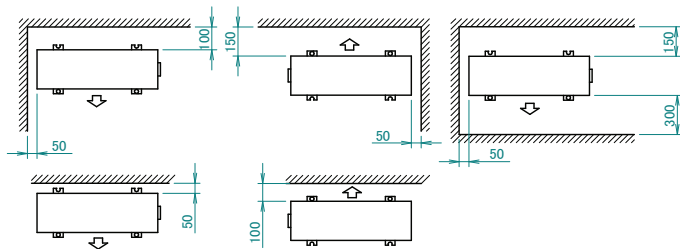

RXTA-B
RXTM-R
RXTP-R
ARXTP-R

Etichetta responsabilità sul prodotto

Targa del costruttore

Spazio minimo per passaggio aria
 Altezza parete dal lato uscita aria < 1200 mm

In caso di rimozione del coperchio valvola di intercettazione.

Etichetta di avvertimento

3D111744A