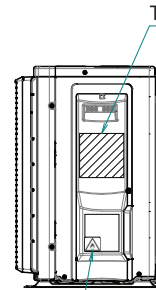

RXTA-B
RXTM-R
RXTP-R
ARXTP-R

Etichetta responsabilità sul prodotto

Targa del costruttore

Spazio minimo per passaggio aria
 Altezza parete dal lato uscita aria < 1200 mm

In caso di rimozione del coperchio valvola di intercettazione.