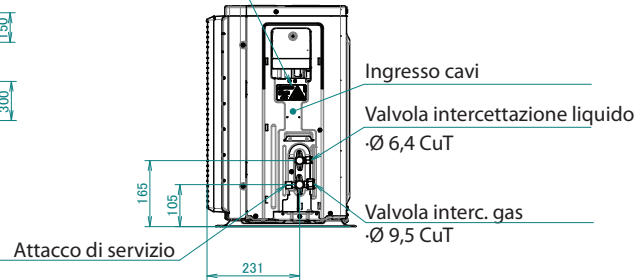

RXTA-B
RXTM-R
RXTP-R
ARXTP-R

Etichetta responsabilità sul prodotto

Targa del costruttore

Spazio minimo per passaggio aria
 Altezza parete dal lato uscita aria < 1200 mm

In caso di rimozione del coperchio valvola di intercettazione.

Etichetta di avvertimento

3D111744A