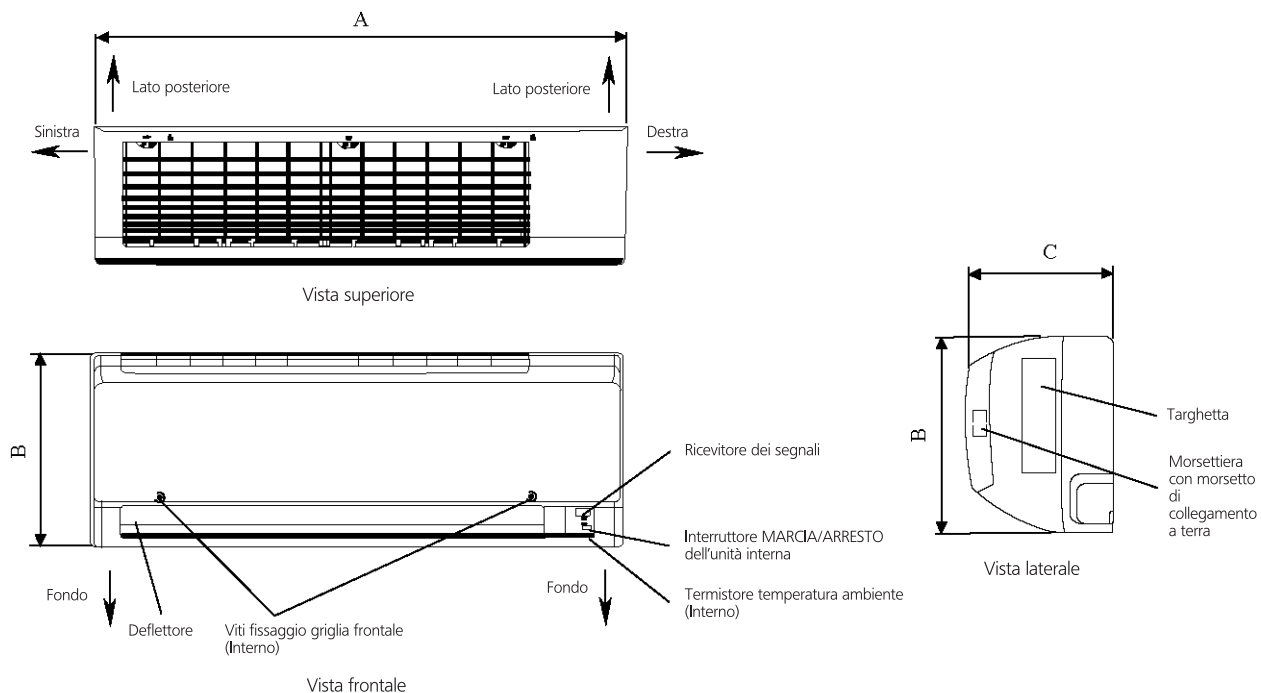

La freccia (→) indica la direzione dei tubi

↑ Punti di fissaggio della piastra di montaggio consigliati (7 punti in tutto)

Piastra di montaggio FTXB50-60C

Modello	Dimensioni												
ATXB50-60C	A	B	C	D	E	F	G	H	I	J	K	L	M
	1065	310	228	190	173	61	40	45	48	91	219	580	45