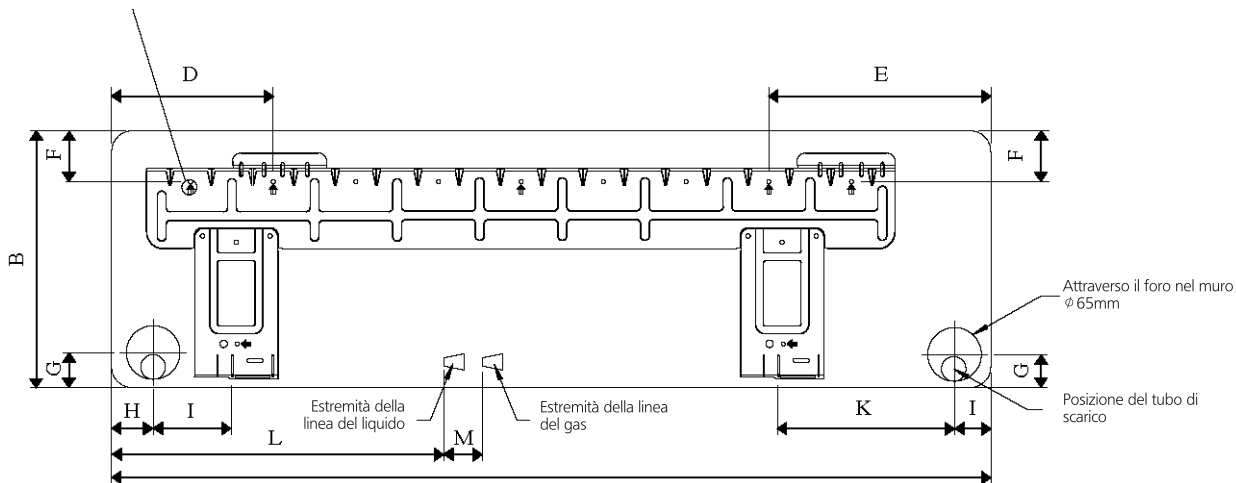

La freccia (→) indica la direzione dei tubi

↑ Punti di fissaggio della piastra di montaggio consigliati (7 punti in tutto)

Piastra di montaggio FTXB50-60C

Modello	Dimensioni												
ATXB50-60C	A	B	C	D	E	F	G	H	I	J	K	L	M
	1065	310	228	190	173	61	40	45	48	91	219	580	45