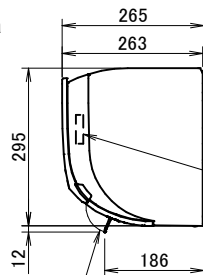

Il segno → indica la direzione delle tubazioni.

Targhetta dati  
Ubicato all'interno dell'unità

Inclusa la piastra di montaggio

Angolo del deflettore

Morsettiera con terminale di terra

Ubicato all'interno dell'unità

Posizione standard dei fori sulla parete