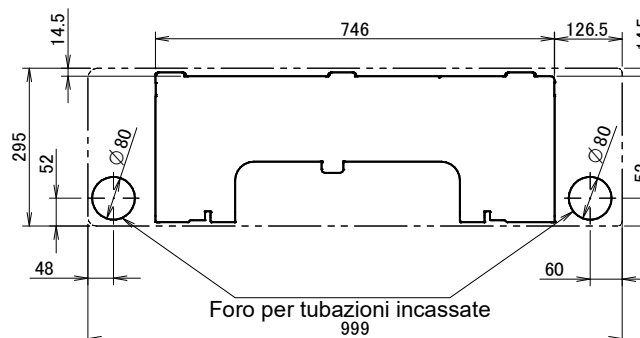

Il segno → indica la direzione delle tubazioni.

Targhetta dati  
Ubicato all'interno dell'unità

Inclusa la piastra di montaggio

Angolo del deflettore

Morsettiera con terminale di terra

Ubicato all'interno dell'unità

Spazio richiesto per l'assistenza e la ventilazione

Comando a distanza wireless  
(ARC470A1)

Angolo del deflettore

Su/giù (automatico)

Raffreddamento  
Deumidificazione

Riscaldamento

Ventola

Sinistro/destro (manuale)

Posizione standard dei fori sulla parete