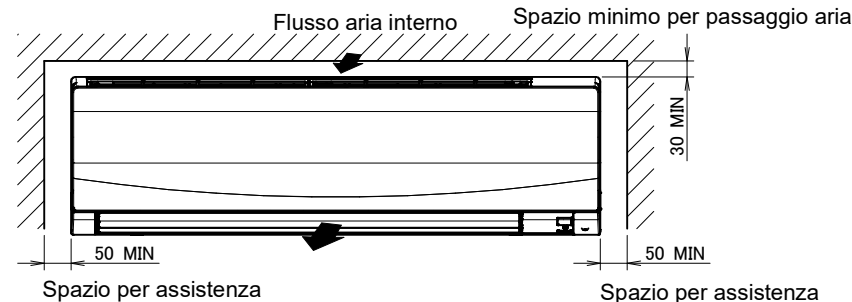

Il segno → indica la direzione delle tubazioni.

Targhetta dati  
Ubicato all'interno dell'unità

Inclusa la piastra di montaggio

Angolo del deflettore

Morsettiera con terminale di terra

Ubicato all'interno dell'unità

Spazio richiesto per l'assistenza e la ventilazione

Comando a distanza wireless  
(ARC470A1)

Angolo del deflettore

Su/giù (automatico)

Raffreddamento  
Deumidificazione

Riscaldamento

Ventola

Sinistro/destro (manuale)

Posizione standard dei fori sulla parete