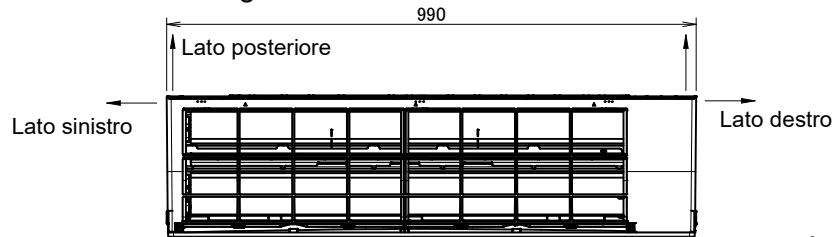

Il segno → indica la direzione delle tubazioni.

Targhetta dati  
Ubicato all'interno dell'unità

Inclusa la piastra di montaggio

Angolo del deflettore

Morsettiera con terminale di terra

Ubicato all'interno dell'unità

Spazio richiesto per l'assistenza e la ventilazione

Comando a distanza wireless  
(ARC470A1)

Angolo del deflettore

Su/giù (automatico)

Raffreddamento  
Deumidificazione

Riscaldamento

Ventola

Sinistro/destro (manuale)

Posizione standard dei fori sulla parete