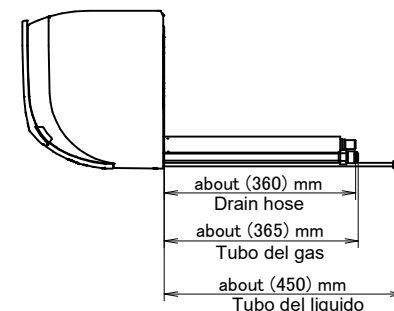

Il segno → indica la direzione delle tubazioni.

Targhetta dati  
Ubicato all'interno dell'unità

Inclusa la piastra di montaggio

Angolo del deflettore

Morsettiera con terminale di terra

Ubicato all'interno dell'unità

Spazio richiesto per l'assistenza e la ventilazione

Comando a distanza wireless  
(ARC470A1)

Angolo del deflettore

Su/giù (automatico)

Raffreddamento  
Deumidificazione

Riscaldamento

Ventola

Sinistro/destro (manuale)

Posizione standard dei fori sulla parete