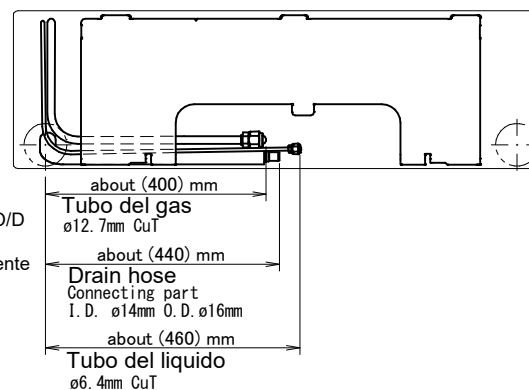

Il segno → indica la direzione delle tubazioni.

Targhetta dati  
Ubicato all'interno dell'unità

Inclusa la piastra di montaggio

Angolo del deflettore

Morsettiera con terminale di terra

Ubicato all'interno dell'unità

Spazio richiesto per l'assistenza e la ventilazione

Comando a distanza wireless  
(ARC470A1)

Angolo del deflettore

Su/giù (automatico)

Raffreddamento  
Deumidificazione

Riscaldamento

Ventola

Sinistro/destro (manuale)

Posizione standard dei fori sulla parete