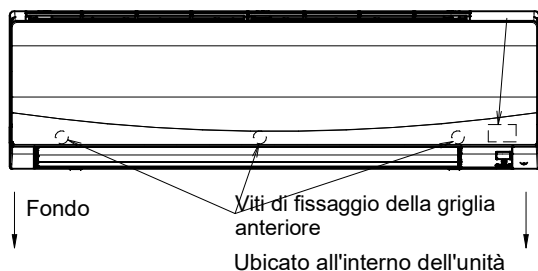

Il segno → indica la direzione delle tubazioni.

Targhetta dati  
Ubicato all'interno dell'unità

Inclusa la piastra di montaggio

Angolo del deflettore

Morsettiera con terminale di terra

Ubicato all'interno dell'unità

Spazio richiesto per l'assistenza e la ventilazione

Comando a distanza wireless  
(ARC470A1)

Angolo del deflettore

Su/giù (automatico)

Raffreddamento  
Deumidificazione

Riscaldamento

Ventola

Sinistro/destro (manuale)

Posizione standard dei fori sulla parete