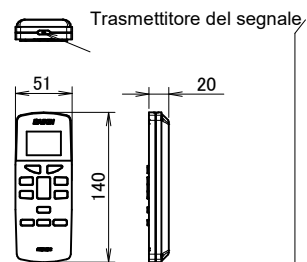

Il segno → indica la direzione delle tubazioni.

Targhetta dati  
Ubicato all'interno dell'unità

Inclusa la piastra di montaggio

Angolo del deflettore

Morsettiera con terminale di terra

Ubicato all'interno dell'unità

Spazio richiesto per l'assistenza e la ventilazione

Comando a distanza wireless  
(ARC470A1)

Angolo del deflettore

Su/giù (automatico)

Raffreddamento  
Deumidificazione

Riscaldamento

Ventola

Sinistro/destro (manuale)